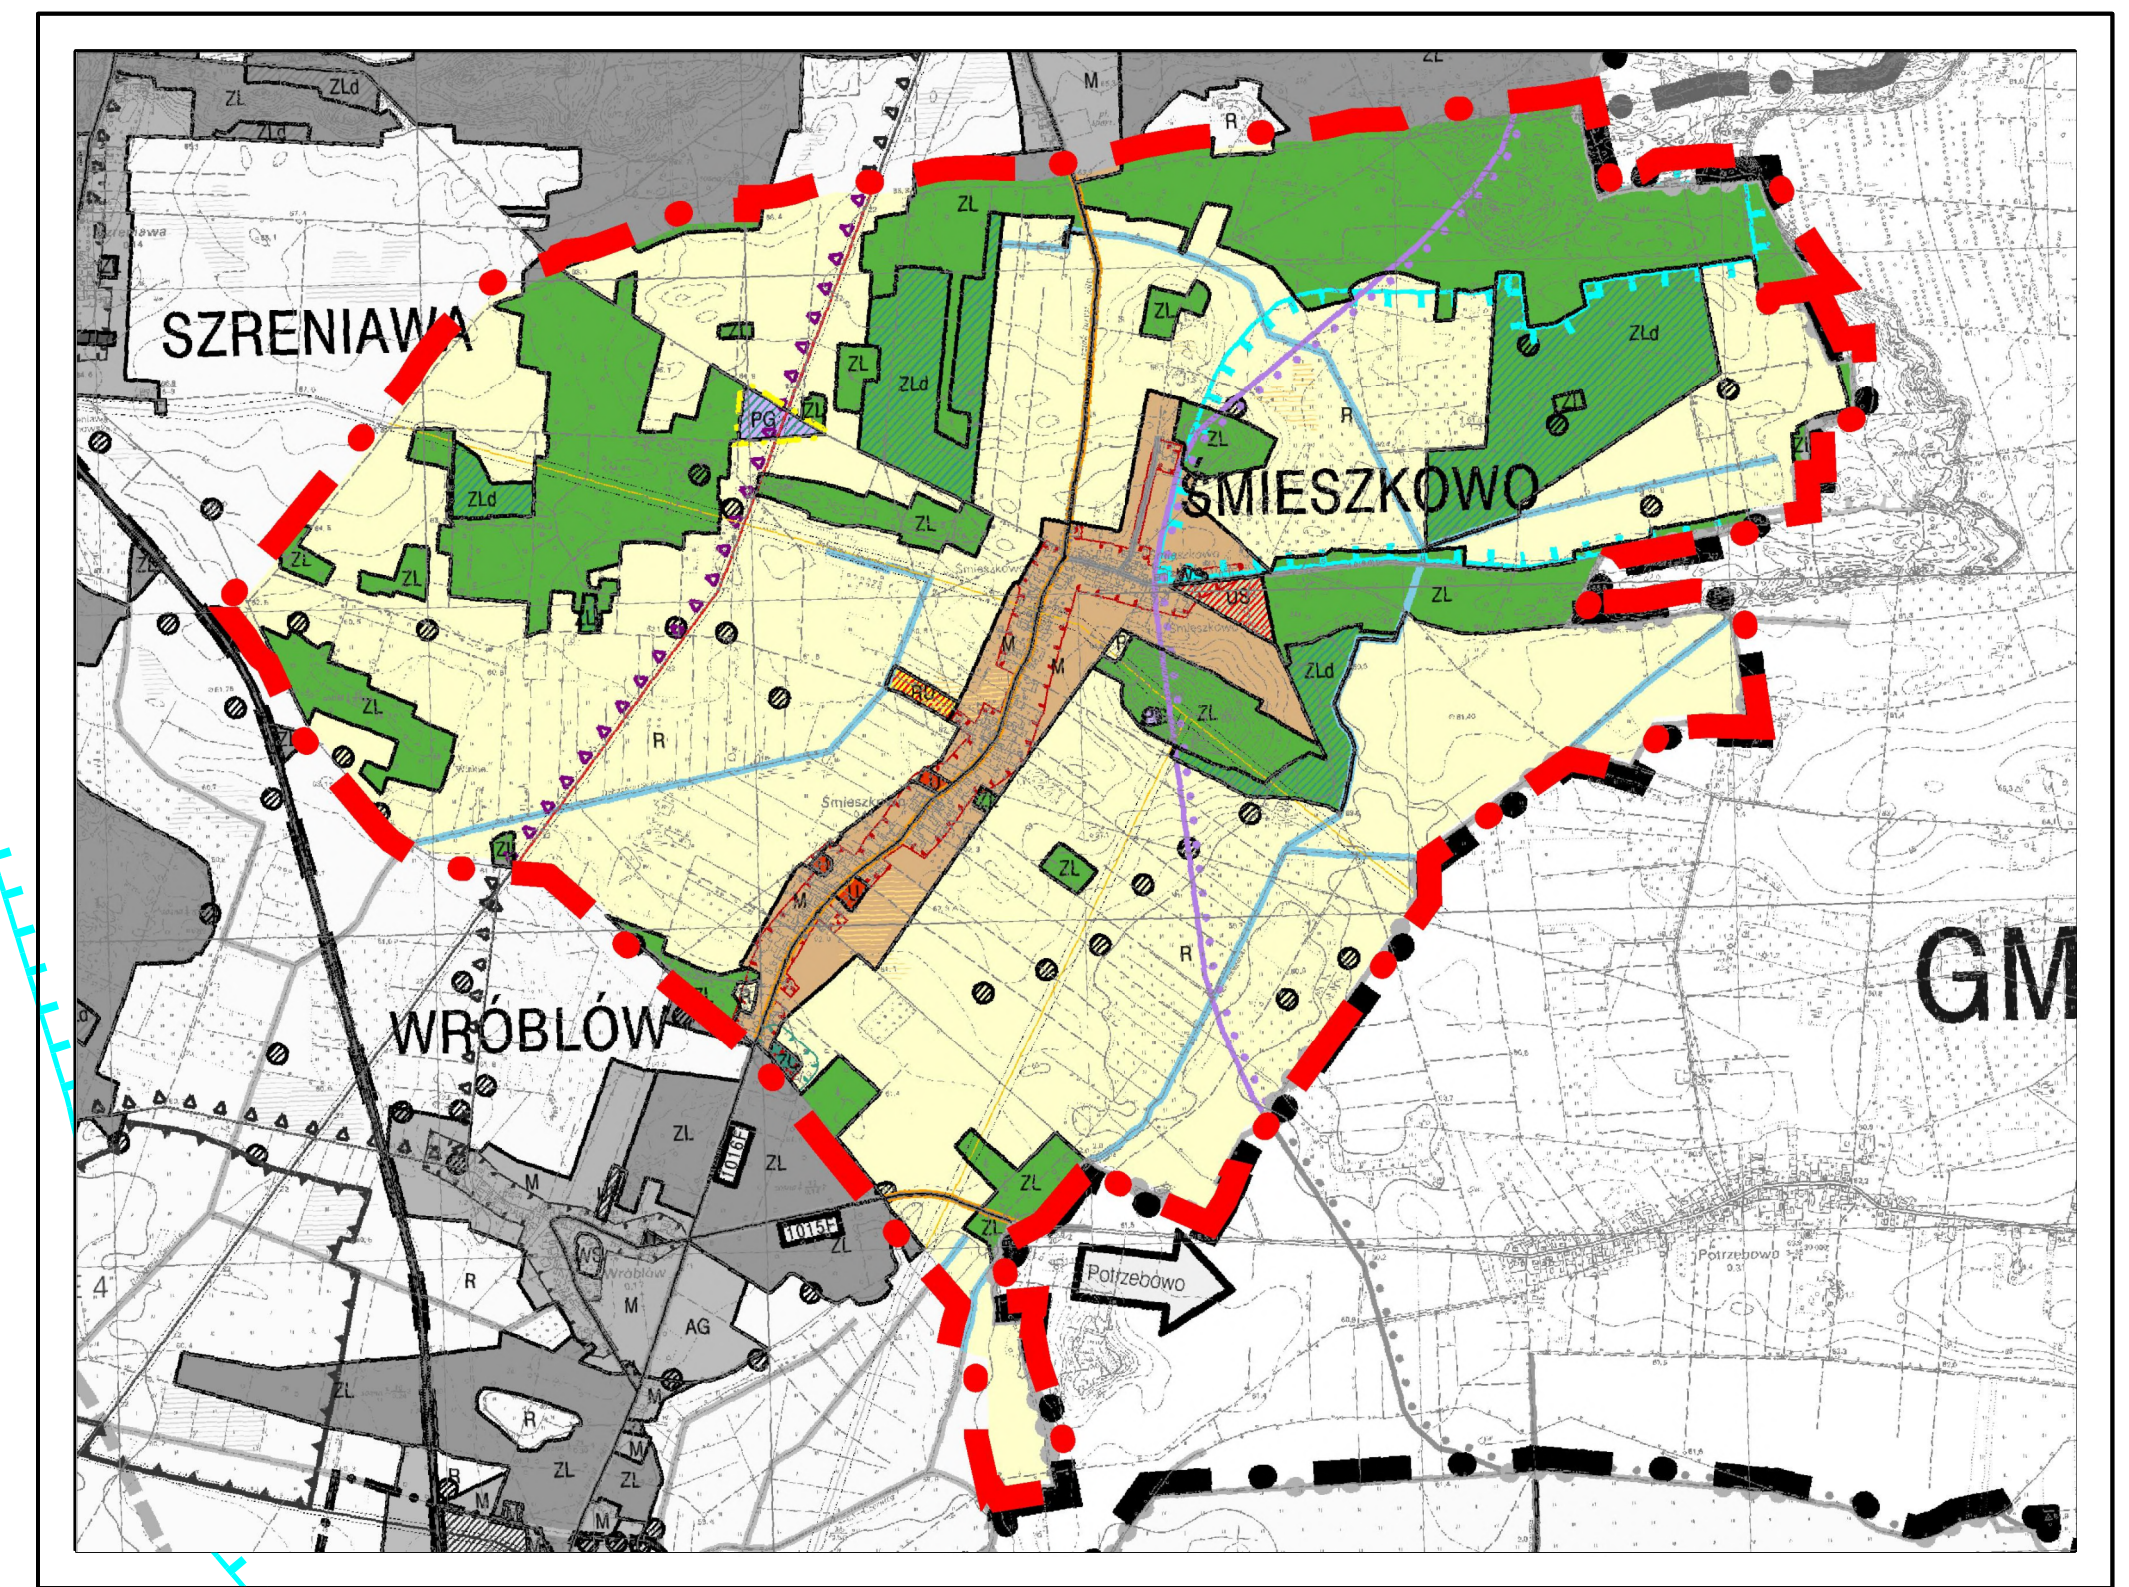

MIEJSCOWY PLAN ZAGOSPODAROWANIA PRZESTRZENNEGO TERENÓW POŁOŻONYCH W OBRĘBACH GMINY SŁAWA

ZAŁĄCZNIK NR 11 - OBRĘB ŚMIESZKOWO SKALA 1:2000

rysunek przeskalowany do skali 1:6000

Wyrys ze studium uwarunkowań i kierunków zagospodarowania przestrzennego gminy Sława