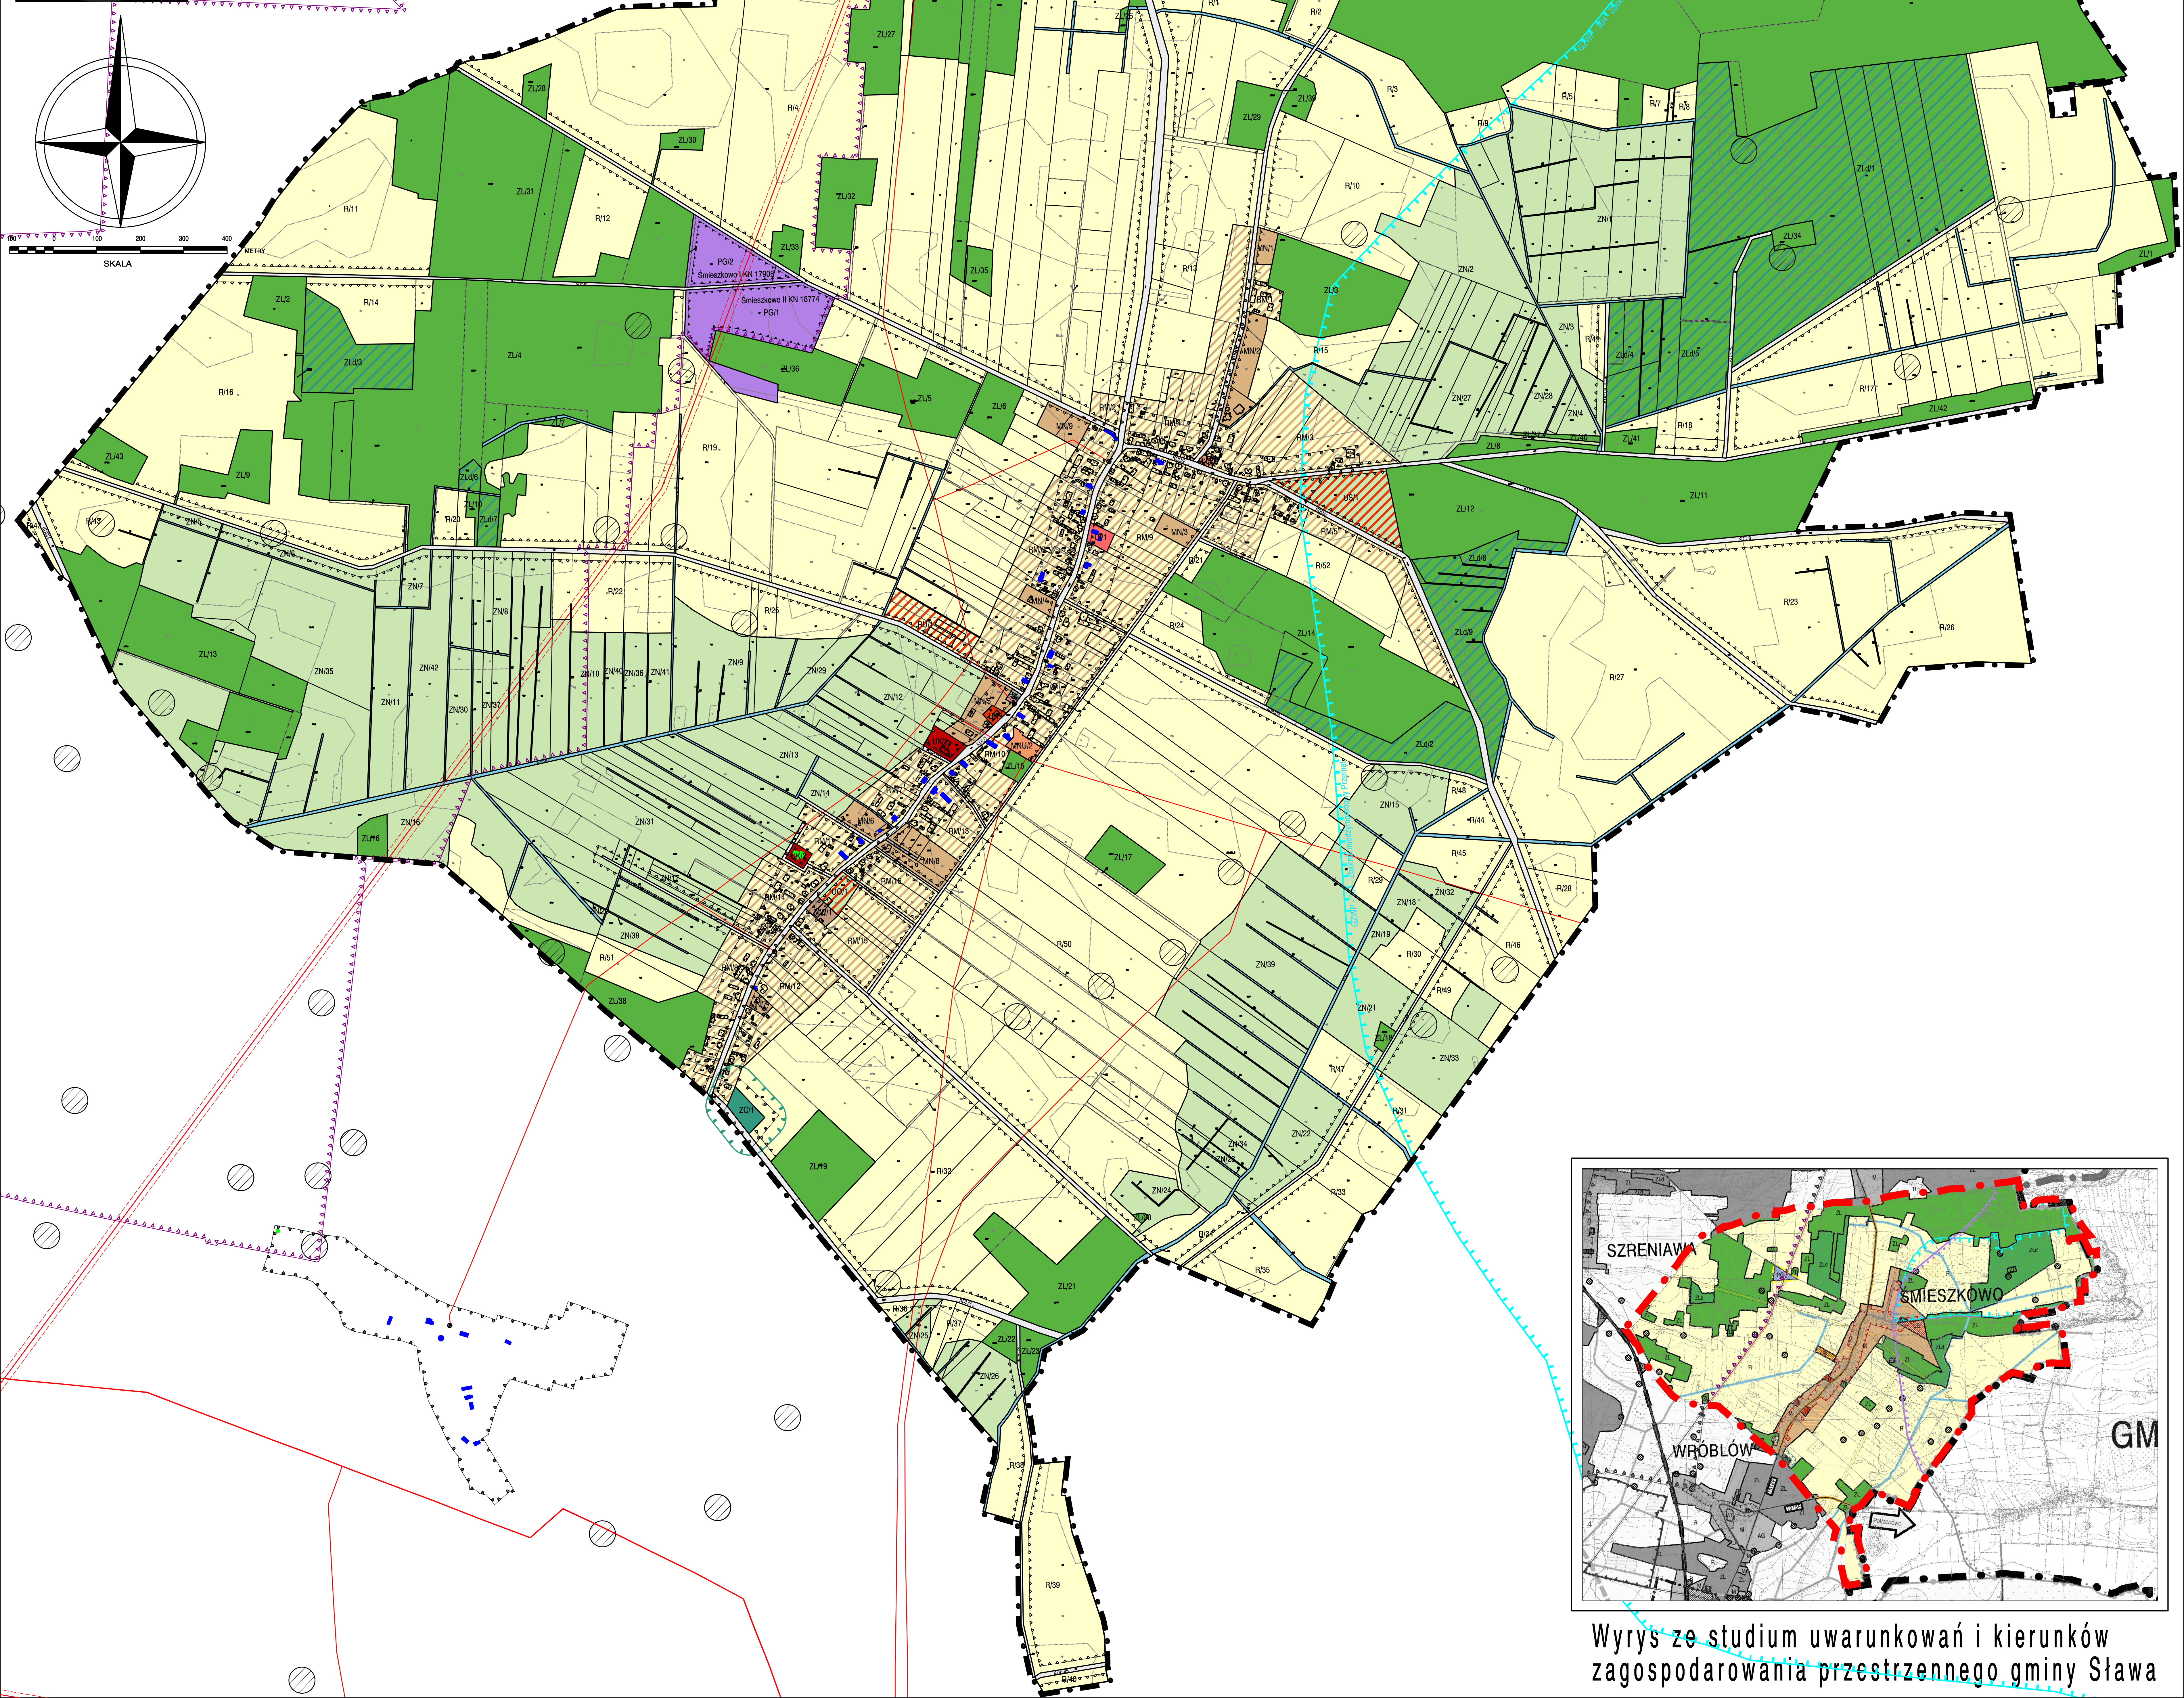

MIEJSCOWY PLAN ZAGOSPODAROWANIA PRZESTRZENNEGO TERENÓW POŁOŻONYCH W OBRĘBACH GMINY SŁAWA

ZAŁĄCZNIK NR 11 - OBRĘB ŚMIESZKOWO SKALA 1:2000

rysunek przeskalowany do skali 1:6000

Wyrys ze studium uwarunkowań i kierunków zagospodarowania przestrzennego gminy Sława