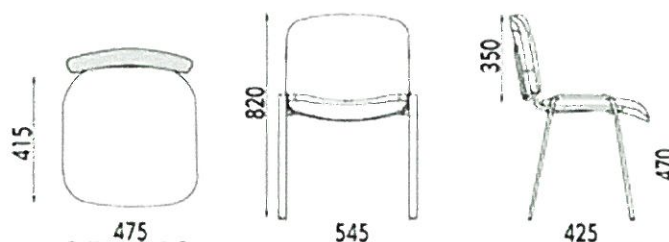

Załącznik nr 2 - Opis Przedmiotu Zamówienia

1. Biurko dla ucznia - 20 sztuk

Lp.	Nazwa	Parametry
1	Biurko	<ul style="list-style-type: none">• Biurko mobilne (na kółkach)• Materiał: - Płyta MDF - Aluminium• Kolor: Czarny/ Ciemny brąz• Wysuwana półka na klawiaturę• Dolna półka na jednostkę centralną• Wymiary całkowite:<ul style="list-style-type: none">- Wysokość: ok. 76 cm- Szerokość: ok. 85 cm- Głębokość: ok. 55 cm• 2 lata gwarancji

Zdjęcie ma charakter wyłącznie poglądowy!

2. Biurko dla nauczyciela - 1szt.

Lp.	Nazwa	Parametry
1	Biurko	<ul style="list-style-type: none">• Biurko mobilne (na kółkach)• Kolor: czarny/ciemny brąz• Wysuwana półka na klawiaturę• Dolna półka na jednostkę centralną• Wymiary blatu: ok. 120 x 60 cm• Wysokość biurka: ok. 74 cm• Wysokość biurka z dodatkowymi półkami nad blatem: ok. 89 cm• Przestrzeń między klawiaturą a blatem: ok. 7,5 cm• Materiał: płyta wiórowa i rama z aluminium• 2 lata gwarancji

Załącznik nr 2 - Opis Przedmiotu Zamówienia

Zdjęcie ma charakter wyłącznie poglądowy!

3. Krzesła dla uczniów – 20 szt.

Lp.	Nazwa	Parametry
1	Krzesło	<ul style="list-style-type: none">• Siedzisko oraz oparcie tapicerowane• Metalowy stelaż krzesła w kolorze czarnym• Kolor obicia: Czarny• Kolor korpusu: Czarny• Głębokość mebla (cm): ok. 42 [cm]• Szerokość mebla (cm): ok. 54 [cm]• Wysokość mebla (cm): ok. 82 [cm]• Szerokość siedziska (cm): ok. 47 [cm]• Głębokość siedziska (cm): ok. 41 [cm]• 2 lata gwarancji