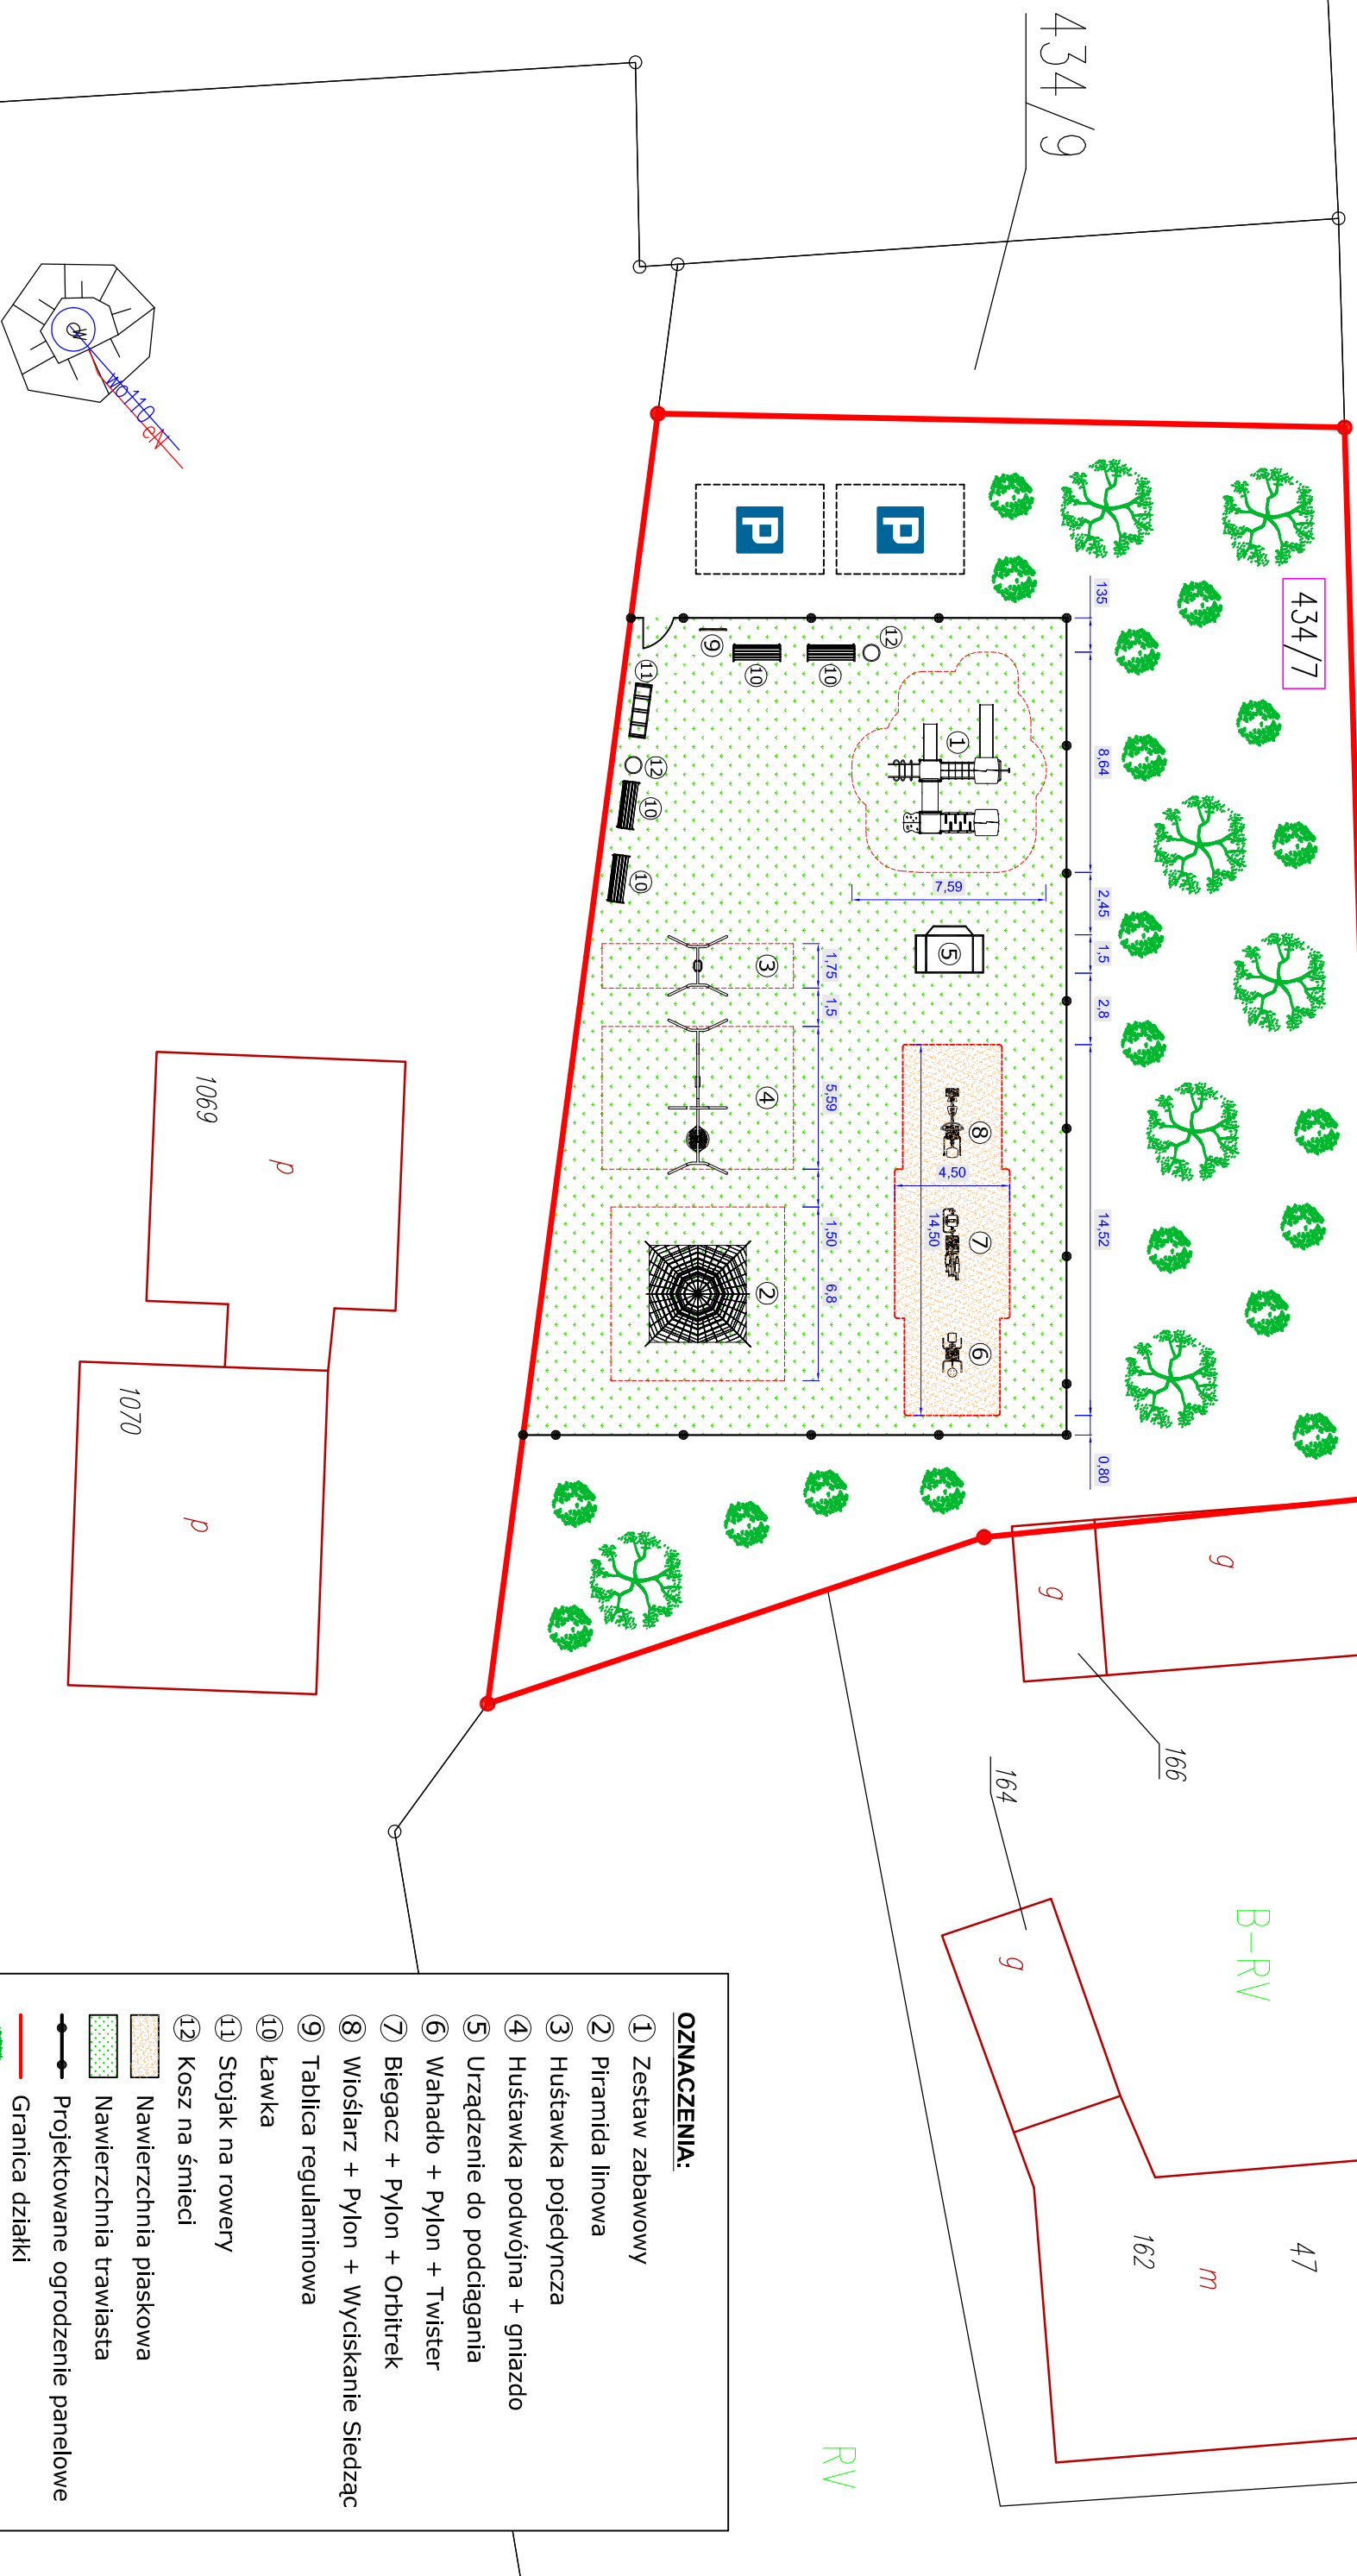

BUDOWA PLACU SPOTKAŃ W OBRĘBIE WSI  
STARE STRĄCZE NA DZIAŁCE NR GEOD. 434/7

**OZNACZENIA:**

- ① Zestaw zabawowy
- ② Piramida linowa
- ③ Huśtawka pojedyncza
- ④ Huśtawka podwójna + gniazdo
- ⑤ Urządzenie do podciągania
- ⑥ Wahadło + Pylon + Twister
- ⑦ Biegacz + Pylon + Orbitrek
- ⑧ Wiosłarz + Pylon + Wyciskanie Siedząc
- ⑨ Tablica regulaminowa
- ⑩ ławka
- ⑪ Stojak na rowery
- ⑫ Kosz na śmieci
- Nawierzchnia piaskowa
- Nawierzchnia trawiasta
- Projektowane ogrodzenie panelowe
- Granica działki
- Istniejąca zieleń
- Miejsca postojowe