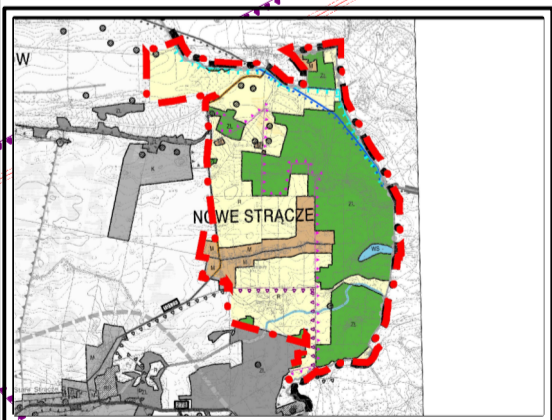

MIEJSCOWY PLAN ZAGOSPODAROWANIA PRZESTRZENNEGO TERENÓW  
POŁOŻONYCH W OBRĘBACH GMINY SŁAWA  
**ZAŁĄCZNIK NR 4 - OBRĘB NOWE STRĄCZE**, SKALA 1:1000

załącznik nr 4

SKALA  
100 0 100 200 300 400  
METRY

SKALA 1:1000  
2798 mm  
X  
4131 mm

Wrys z studium uwarunkowań i kierunków  
zagospodarowania przestrzennego gminy Sława