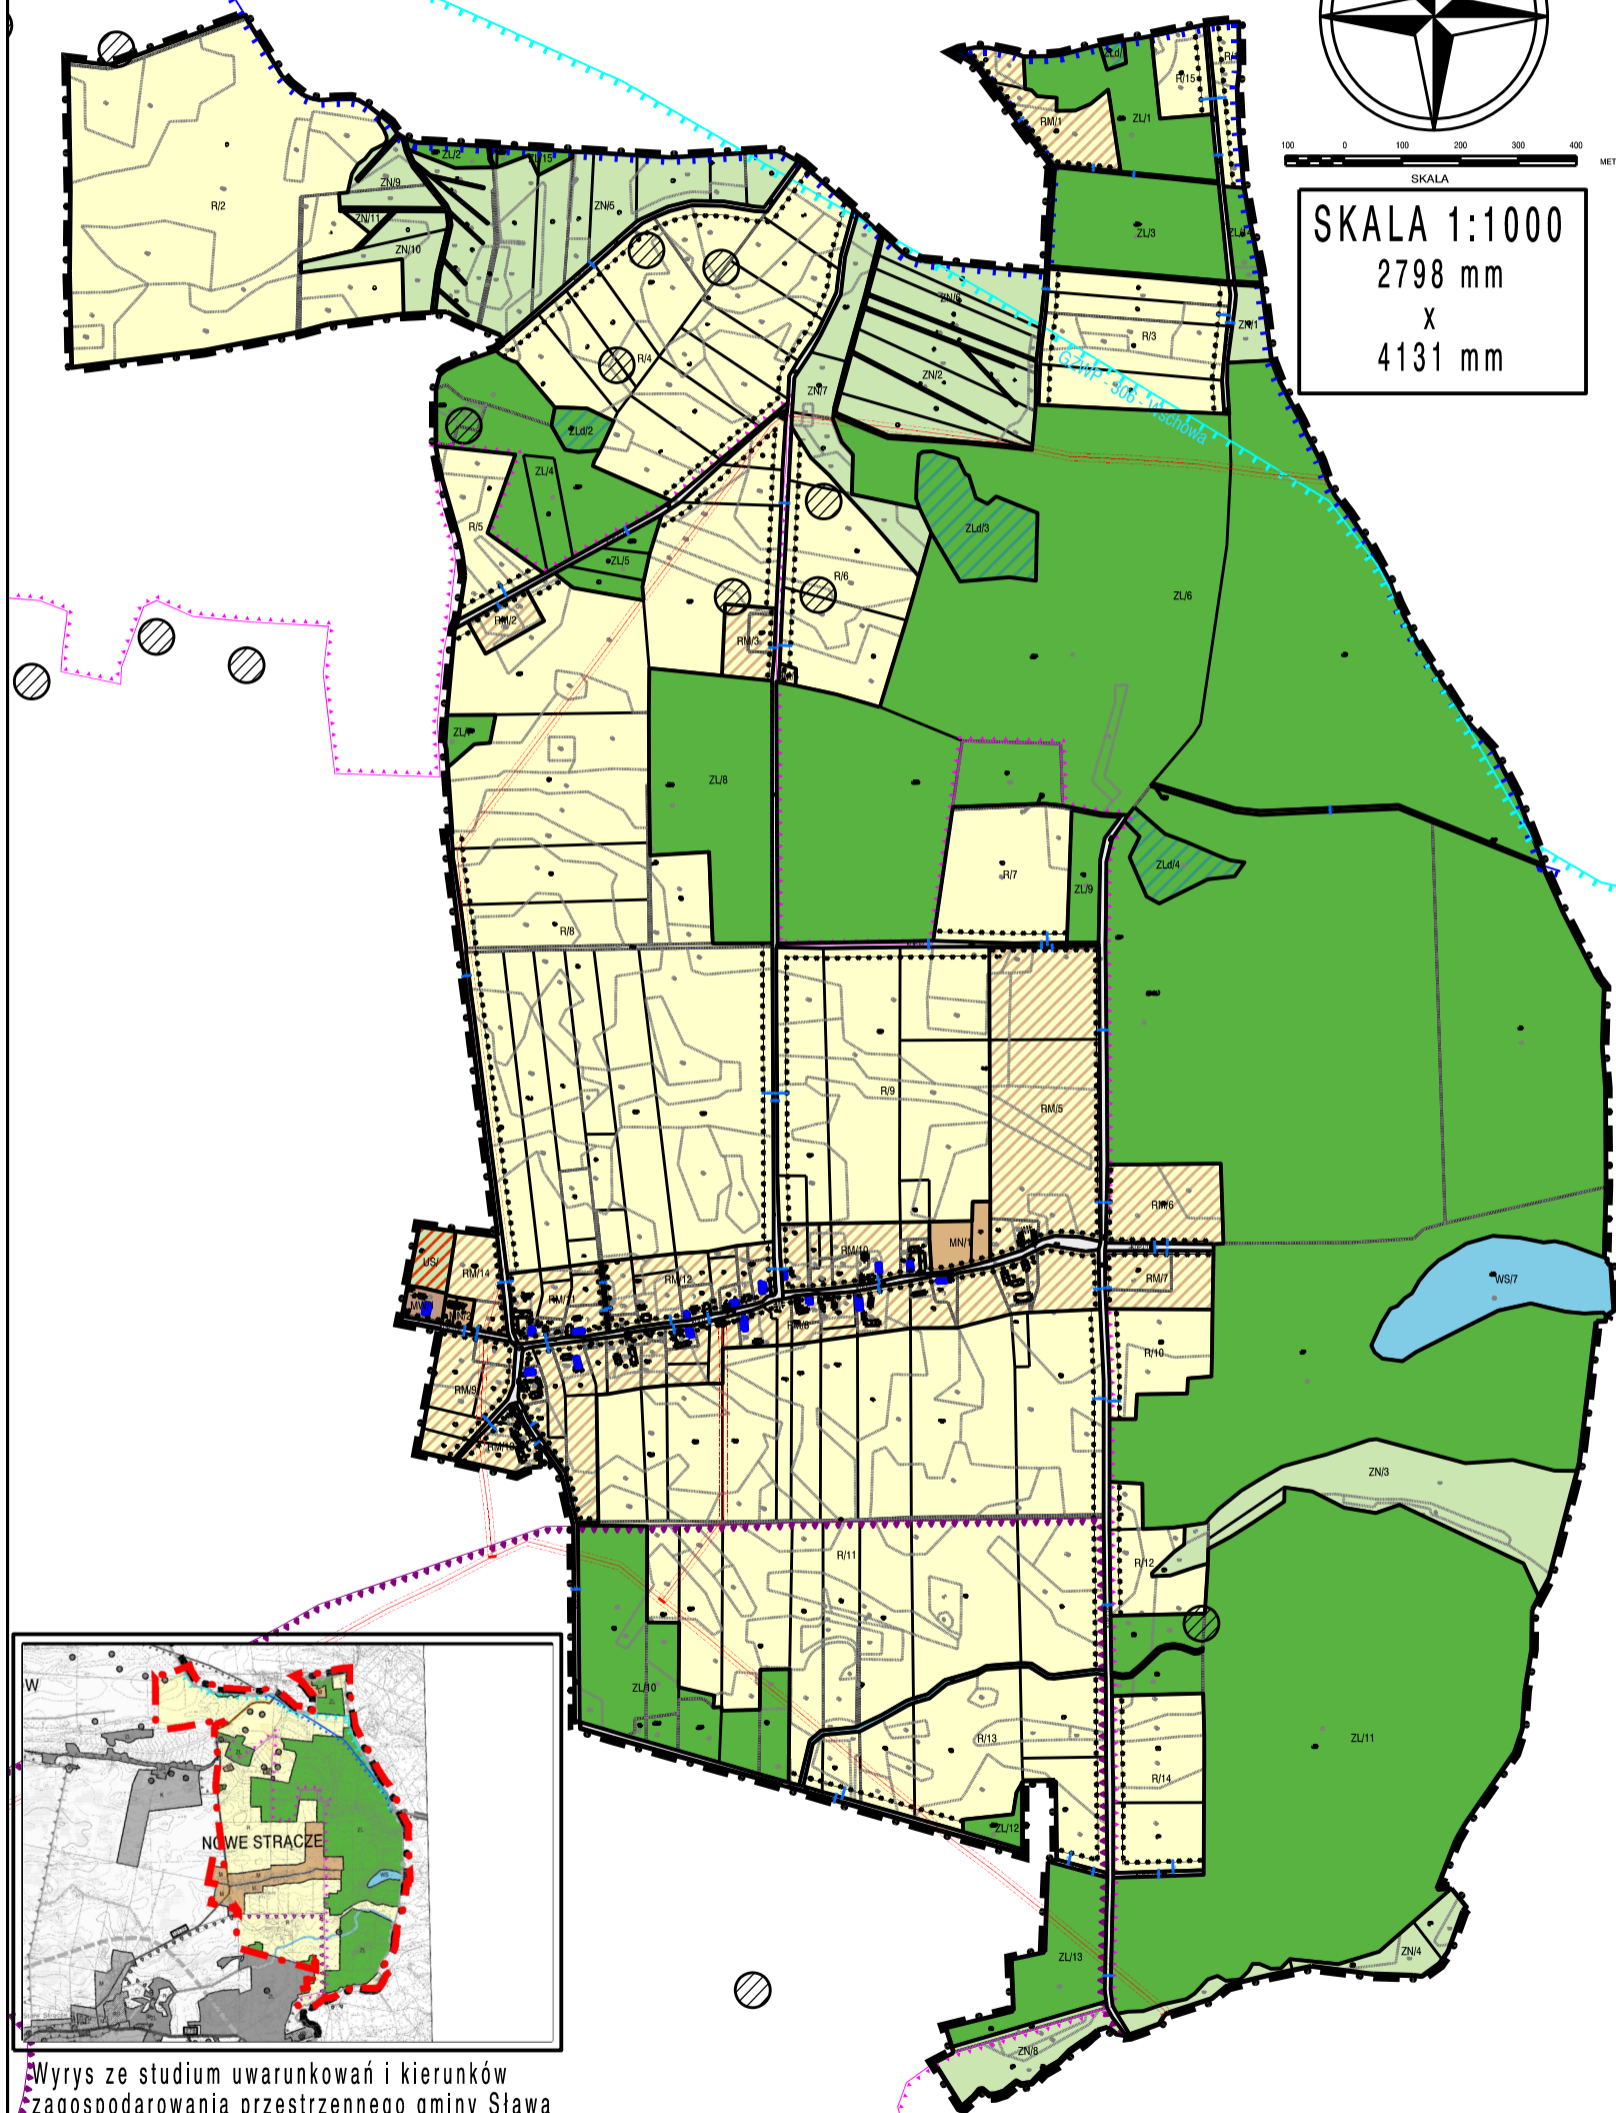

MIEJSCOWY PLAN ZAGOSPODAROWANIA PRZESTRZENNEGO TERENÓW  
POŁOŻONYCH W OBRĘBACH GMINY SŁAWA  
**ZAŁĄCZNIK NR 4 - OBRĘB NOWE STRĄCZE**, SKALA 1:1000

załącznik nr 4

SKALA  
100 0 100 200 300 400  
METRY

SKALA 1:1000  
2798 mm  
X  
4131 mm

Wrys z studium uwarunkowań i kierunków  
zagospodarowania przestrzennego gminy Sława