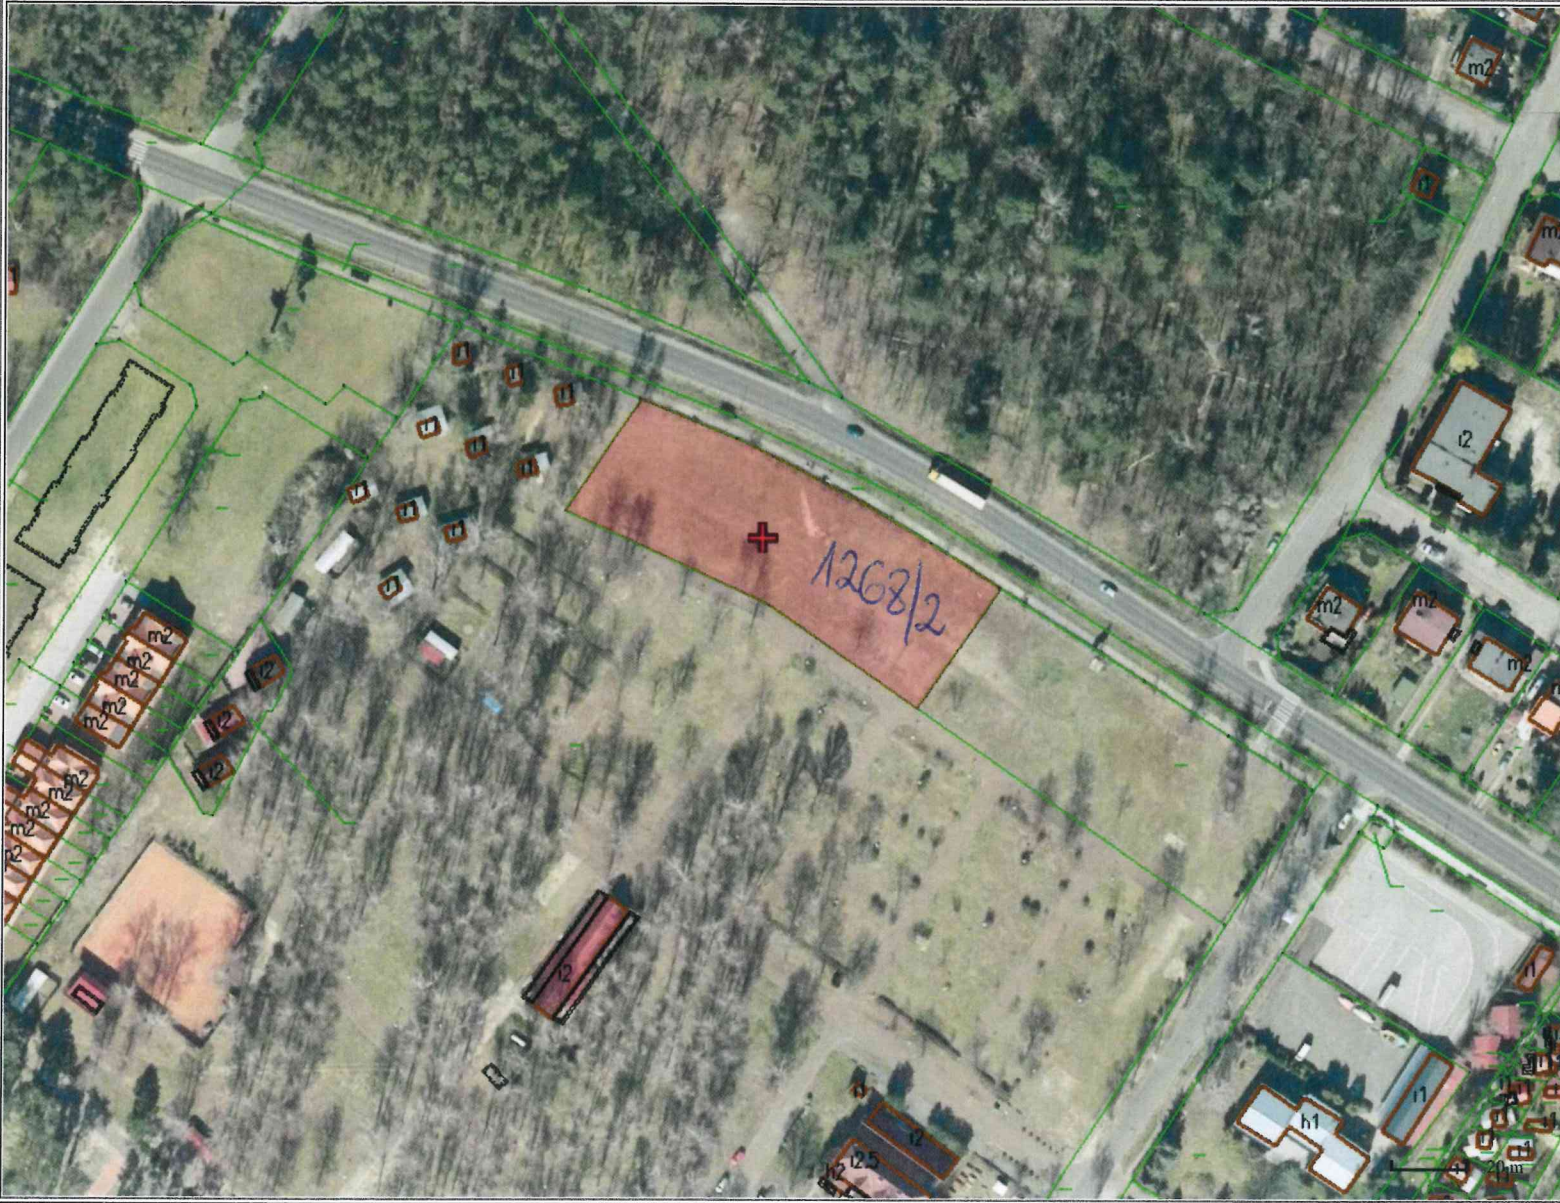

Stawa - działka nr 1268/2
o pow. 0,3737 ha

Mapa

Sporządzono dnia: 22.7.2022 r.

Wydruk ma charakter poglądowy i nie jest dokumentem