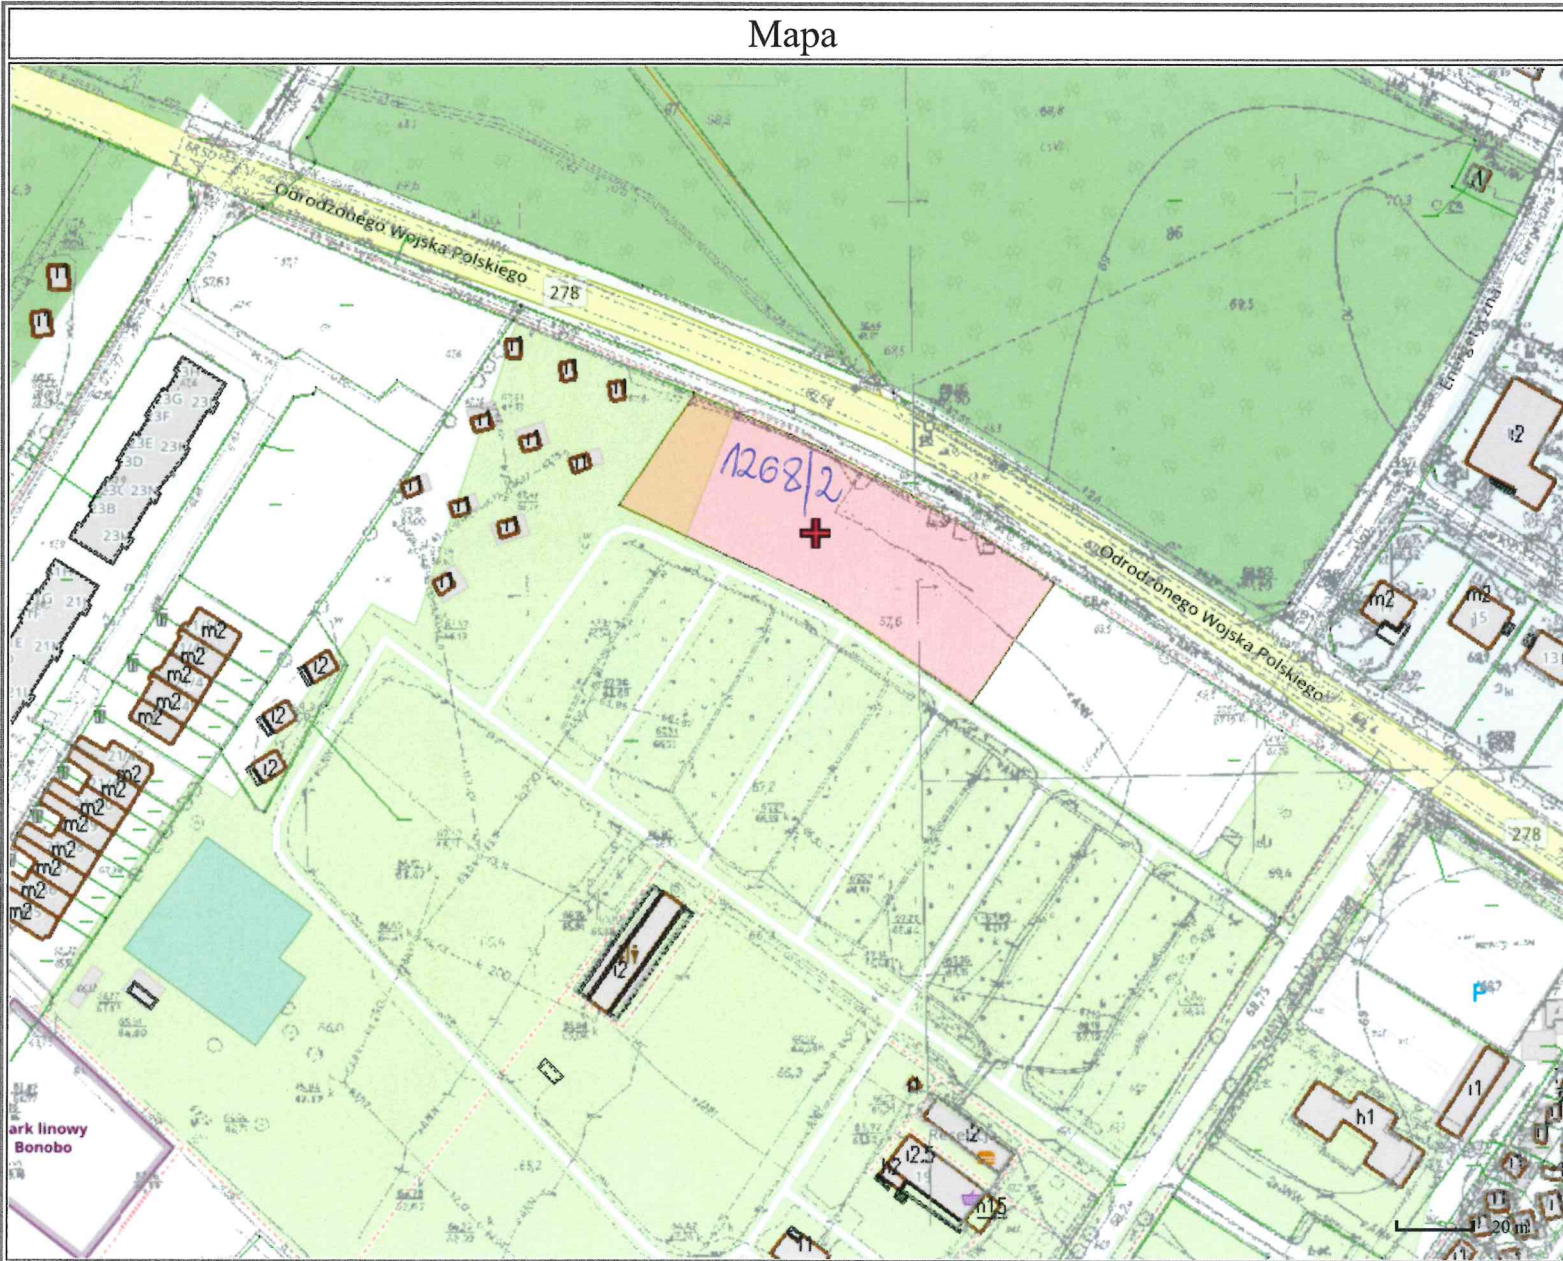

Stara, działka nr 1268/2
o pow. 0,3737 ha

Mapa

Sporządzono dnia: 25.7.2022 r.
Wydruk ma charakter poglądowy i nie jest dokumentem