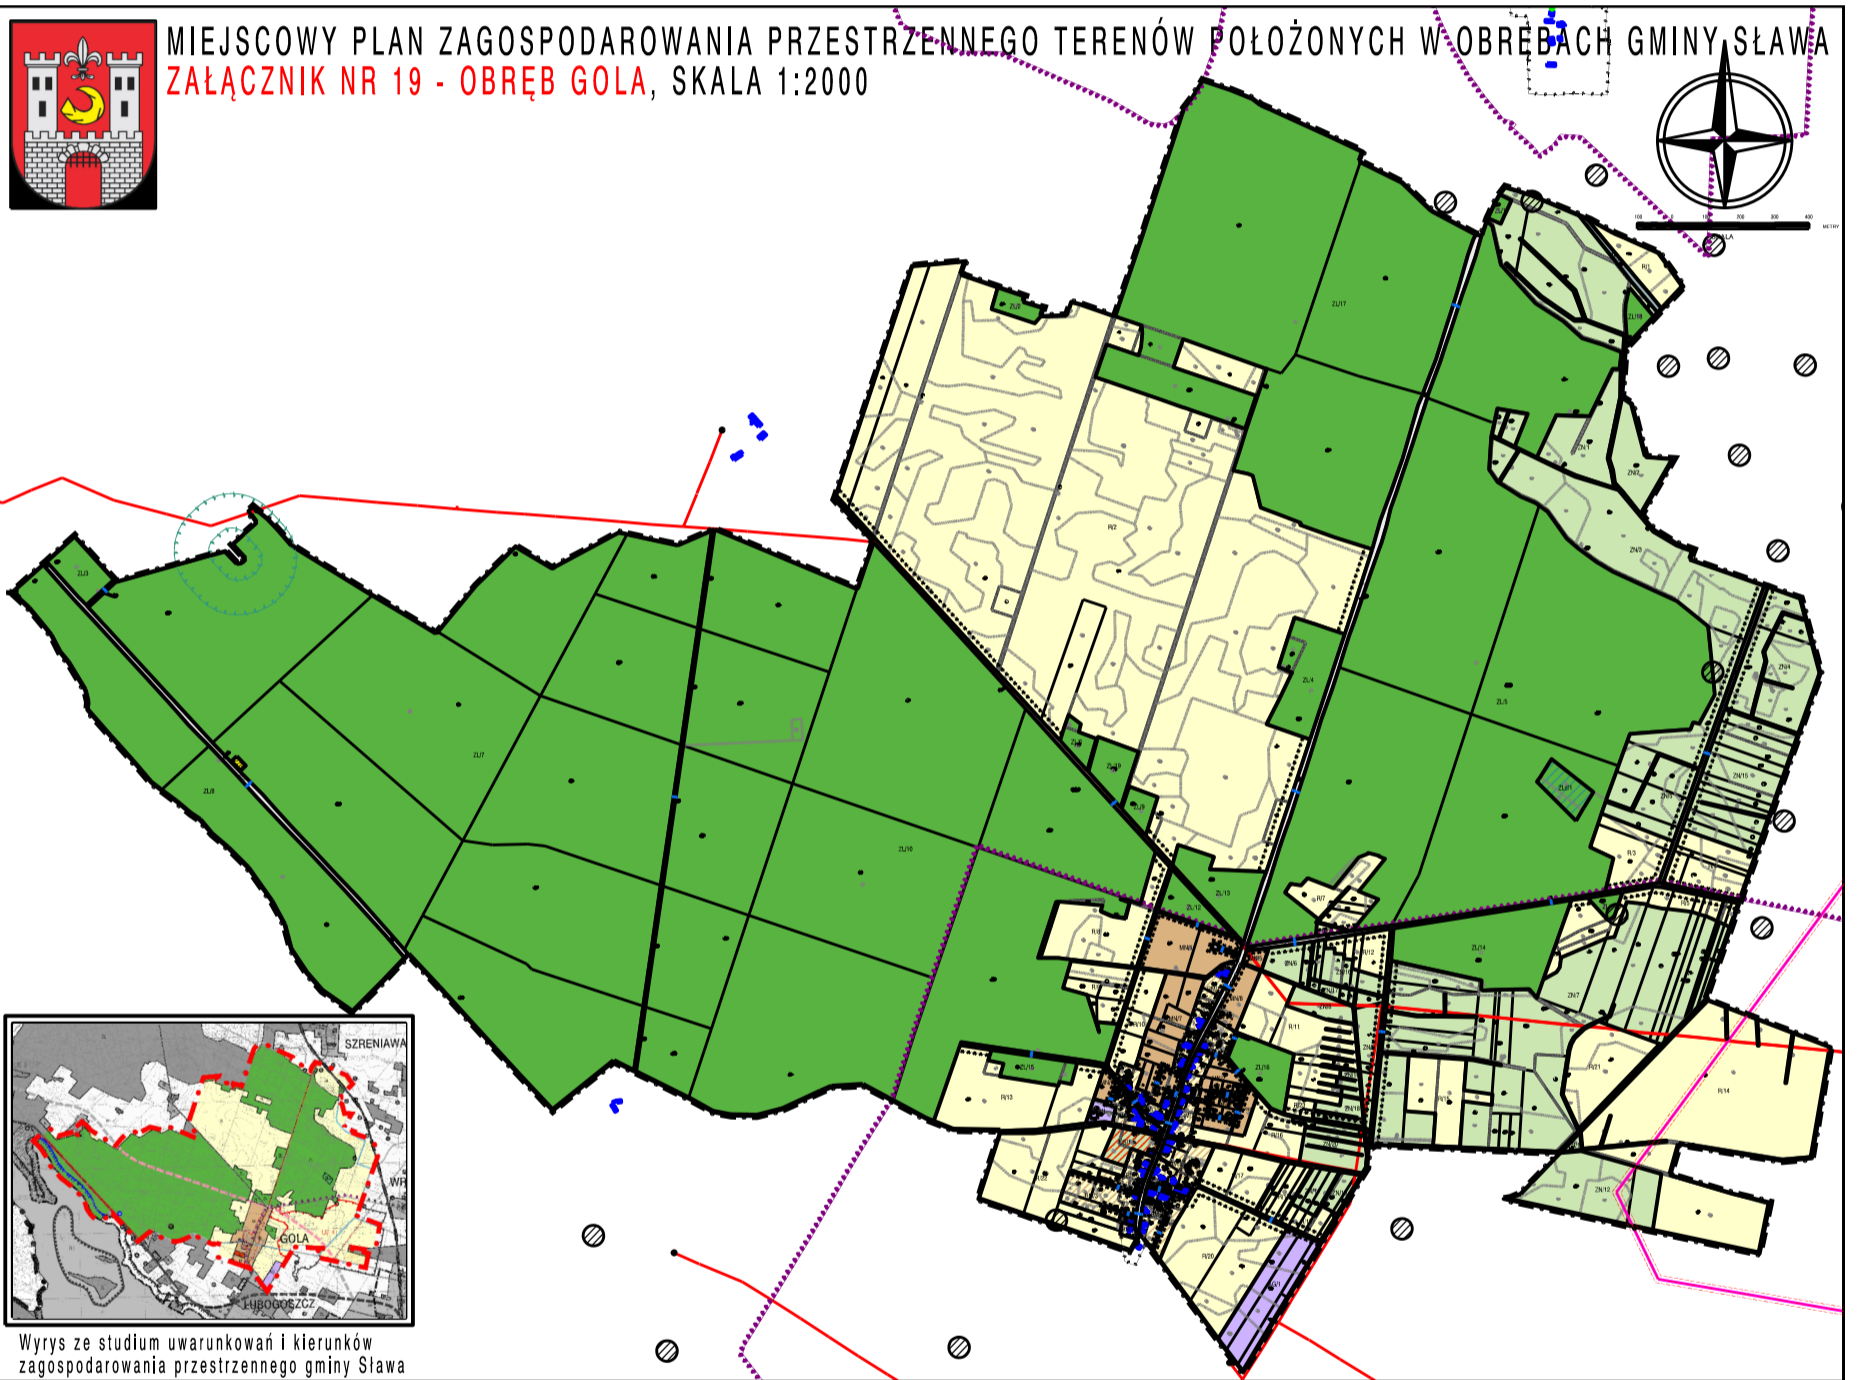

MIEJSCOWY PLAN ZAGOSPODAROWANIA PRZESTRZENNEGO TERENÓW POŁOŻONYCH W OBRĘBACH GMINY SŁAWA  
ZAŁĄCZNIK NR 19 - OBRĘB GOLA, SKALA 1:2000

Wyrys ze studium uwarunkowań i kierunków zagospodarowania przestrzennego gminy Sława