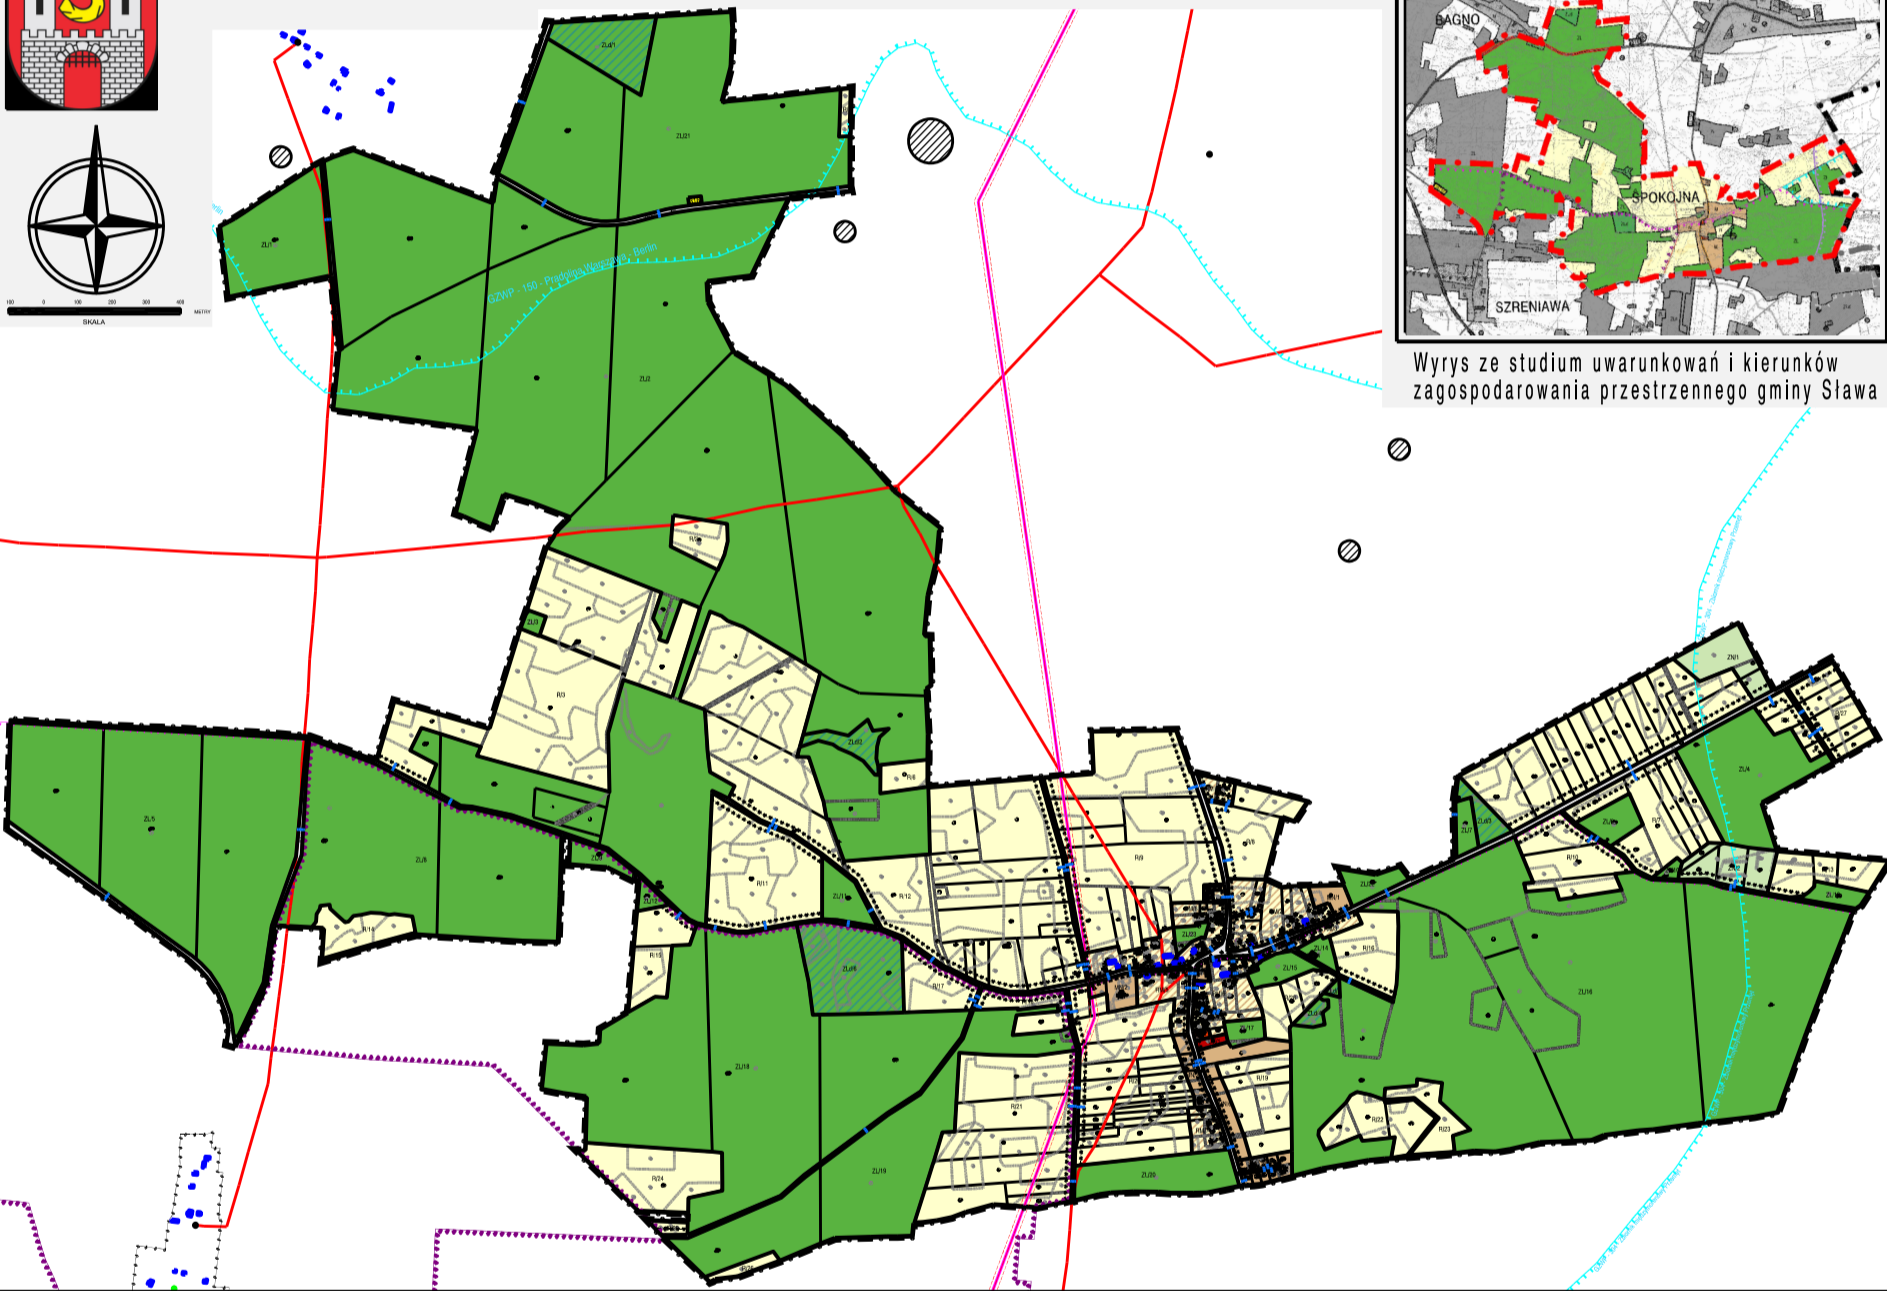

MIEJSCOWY PLAN ZAGOSPODAROWANIA PRZESTRZENNEGO TERENÓW POŁOŻONYCH W OBRĘBACH GMINY SŁAWA  
ZAŁĄCZNIK NR 12 - OBRĘB SPOKOJNA, SKALA 1:2000

Wrys z studium uwarunkowań i kierunków zagospodarowania przestrzennego gminy Sława