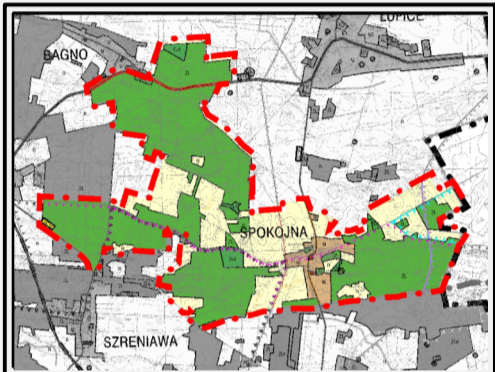

MIEJSCOWY PLAN ZAGOSPODAROWANIA PRZESTRZENNEGO TERENÓW POŁOŻONYCH W OBRĘBACH GMINY SŁAWA  
ZAŁĄCZNIK NR 12 - OBRĘB SPOKOJNA, SKALA 1:2000

Wrys z studium uwarunkowań i kierunków zagospodarowania przestrzennego gminy Sława