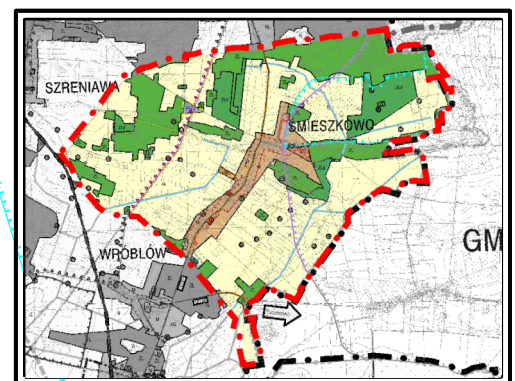

MIEJSCOWY PLAN ZAGOSPODAROWANIA PRZESTRZENNEGO TERENÓW POŁOŻONYCH W OBREBACH GMINY SŁAWA
ZAŁĄCZNIK NR 11 - OBREB ŚMIESZKOWO, SKALA 1:2000

SKALA

Wrys z studium uwarunkowań i kierunków zagospodarowania przestrzennego gminy Sława