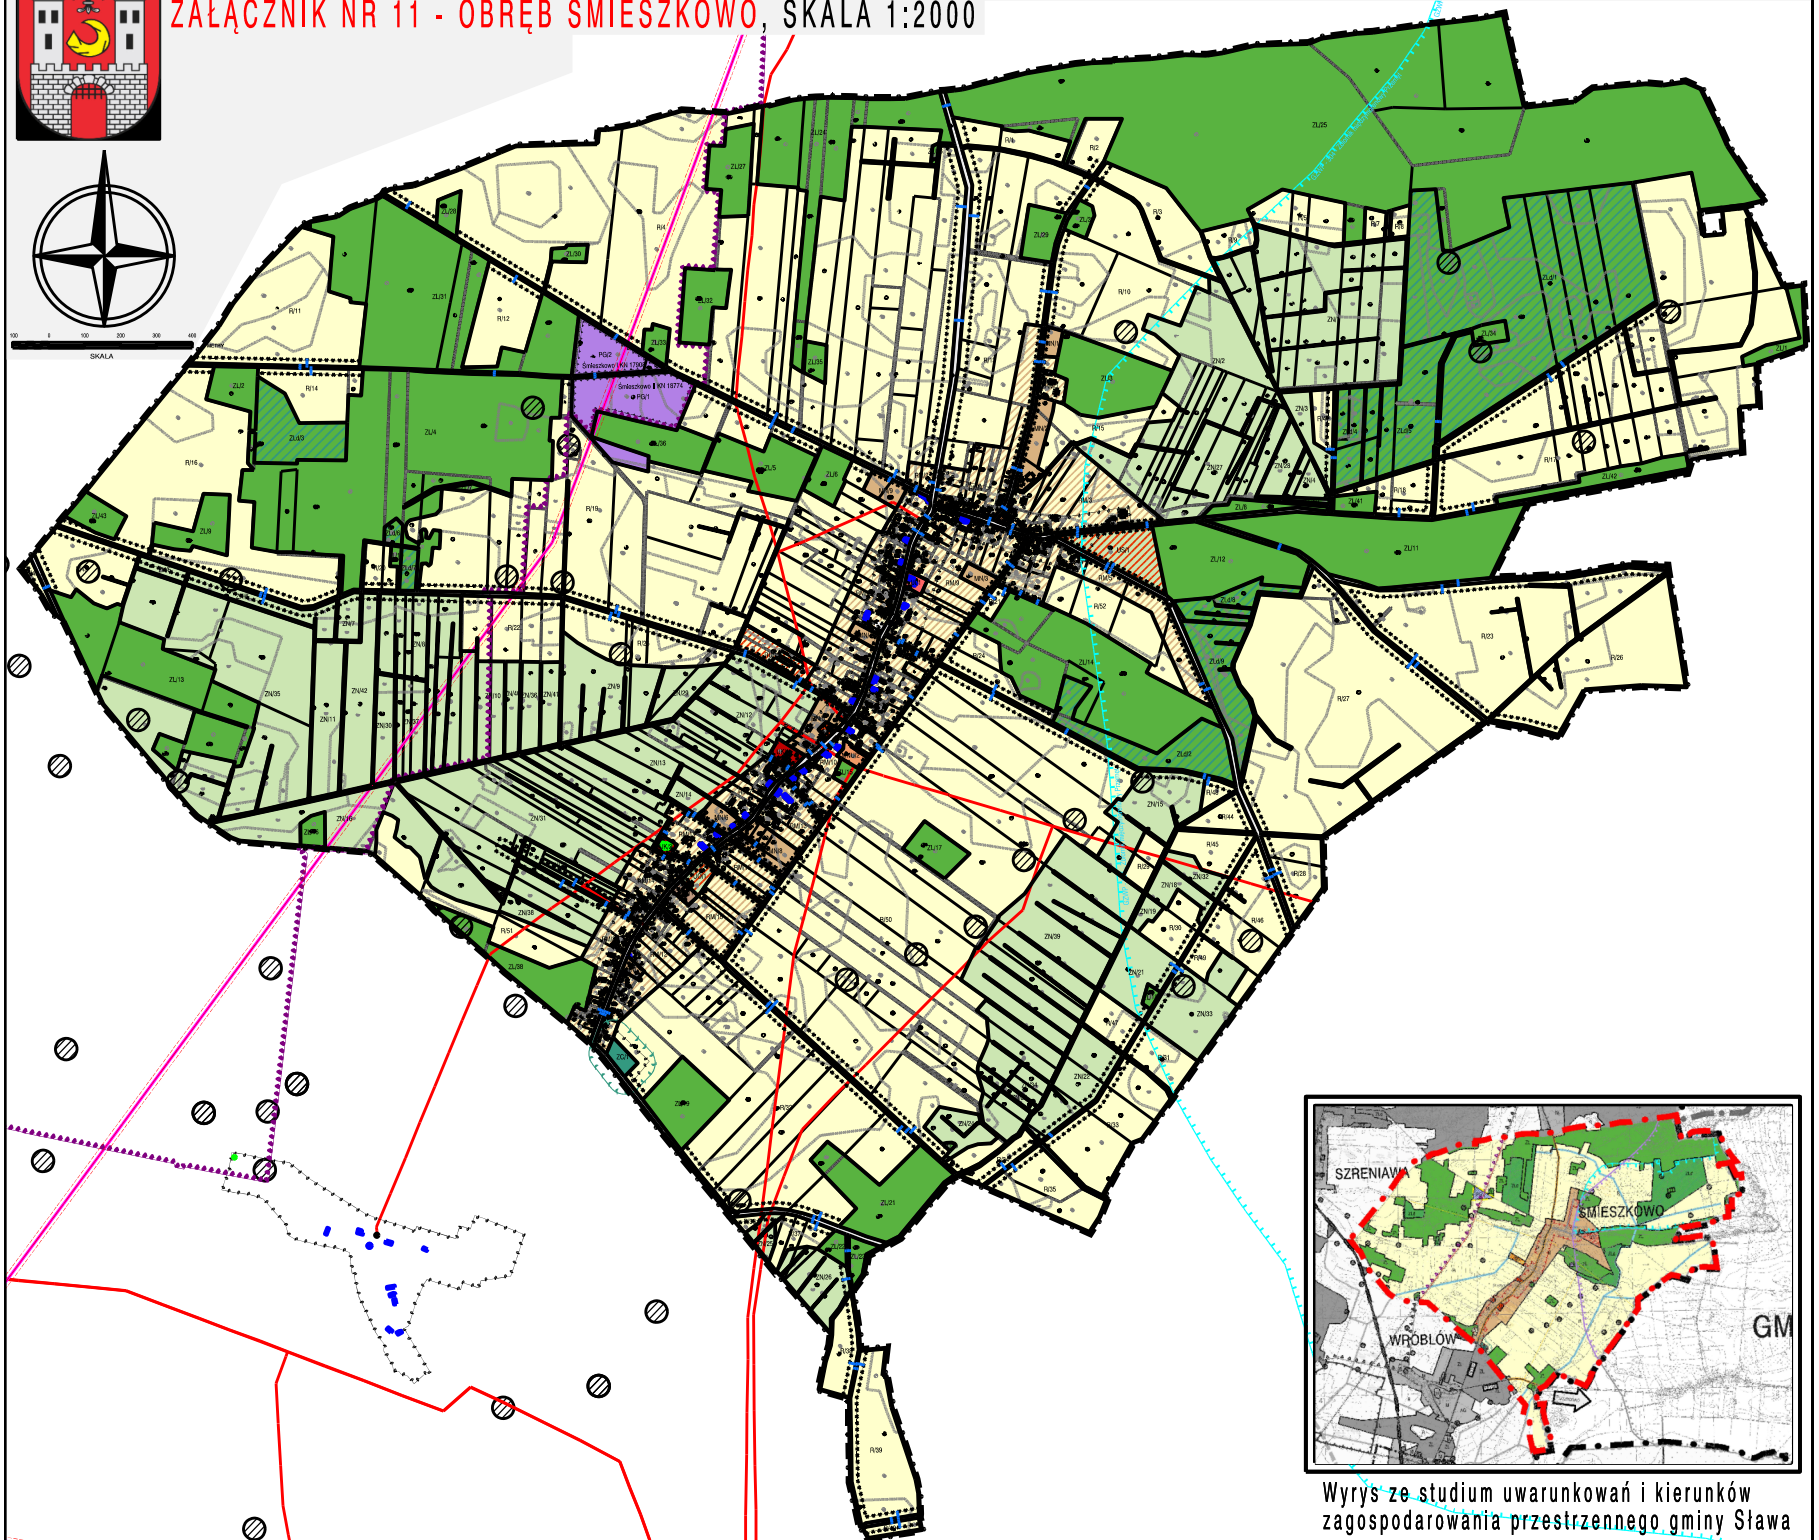

MIEJSCOWY PLAN ZAGOSPODAROWANIA PRZESTRZENNEGO TERENÓW POŁOŻONYCH W OBREBACH GMINY SŁAWA
ZAŁĄCZNIK NR 11 - OBREB ŚMIESZKOWO, SKALA 1:2000

SKALA

Wrys z studium uwarunkowań i kierunków zagospodarowania przestrzennego gminy Sława