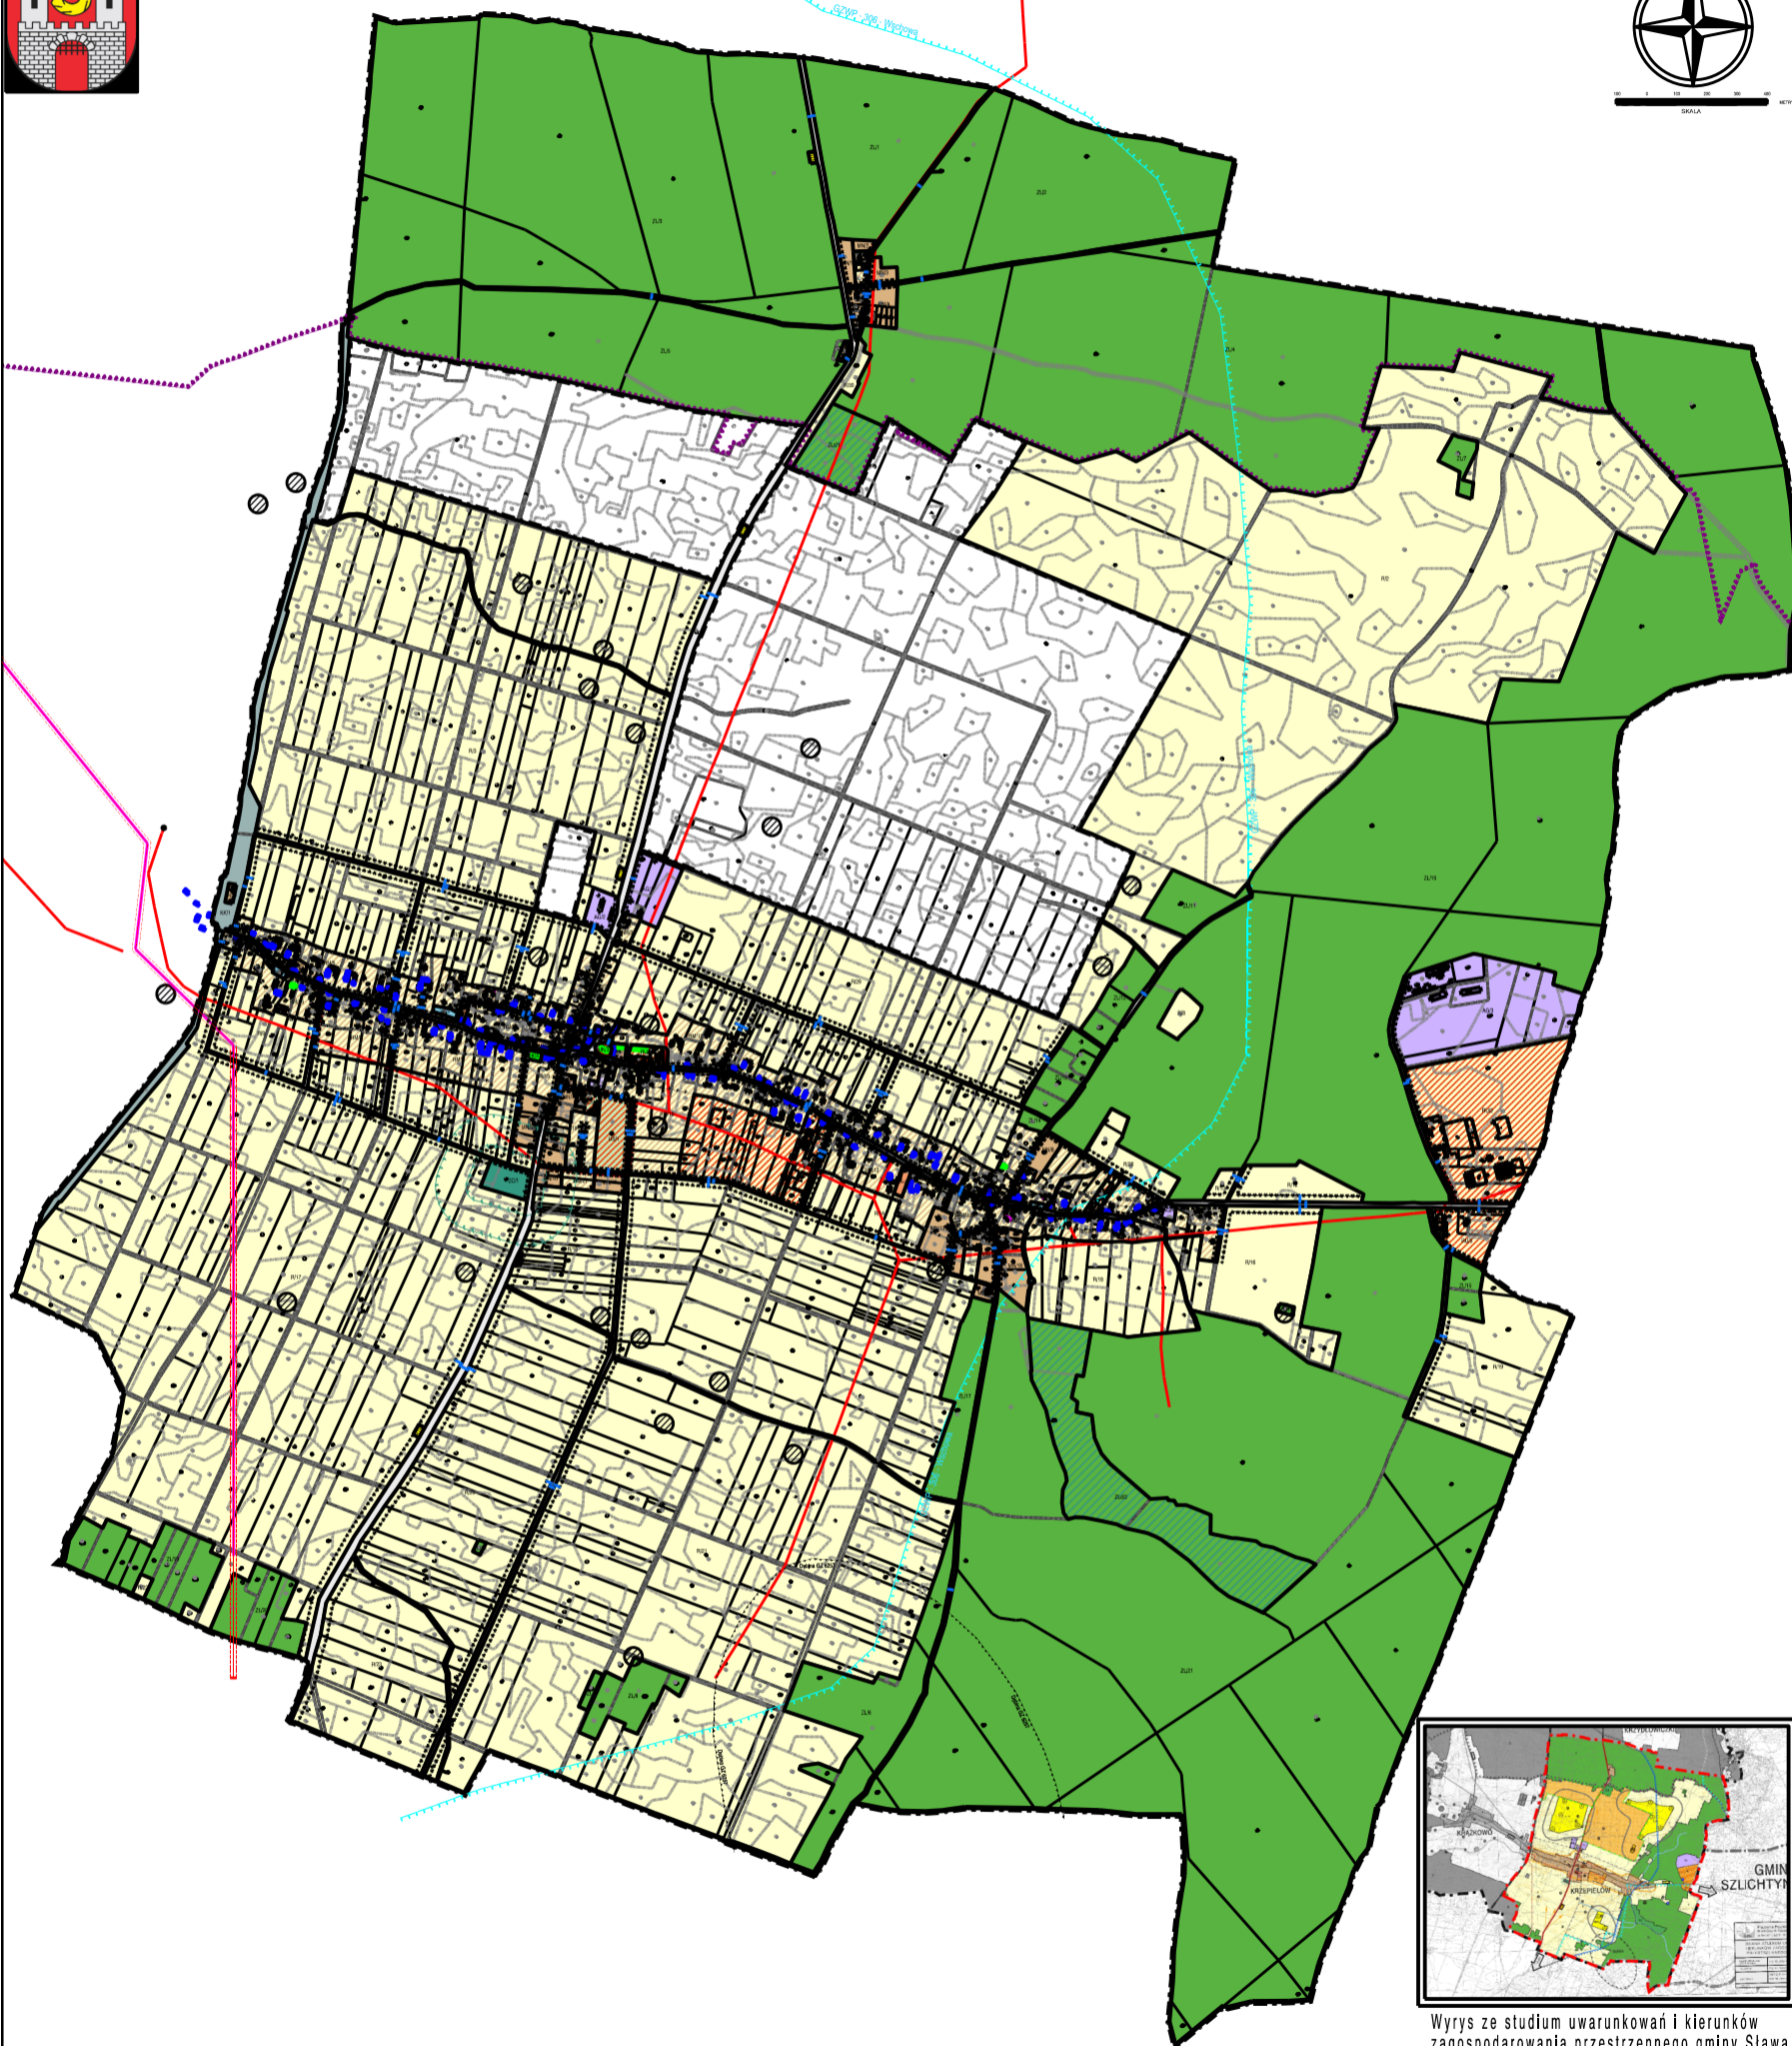

MIEJSCOWY PLAN ZAGOSPODAROWANIA PRZESTRZENNEGO TERENÓW POŁOŻONYCH W OBRĘBACH GMINY SŁAWA
ZAŁĄCZNIK NR 1 - OBRĘB KRZEPIELÓW, SKALA 1:2000

Wrys z studium uwarunkowań i kierunków zagospodarowania przestrzennego gminy Sława