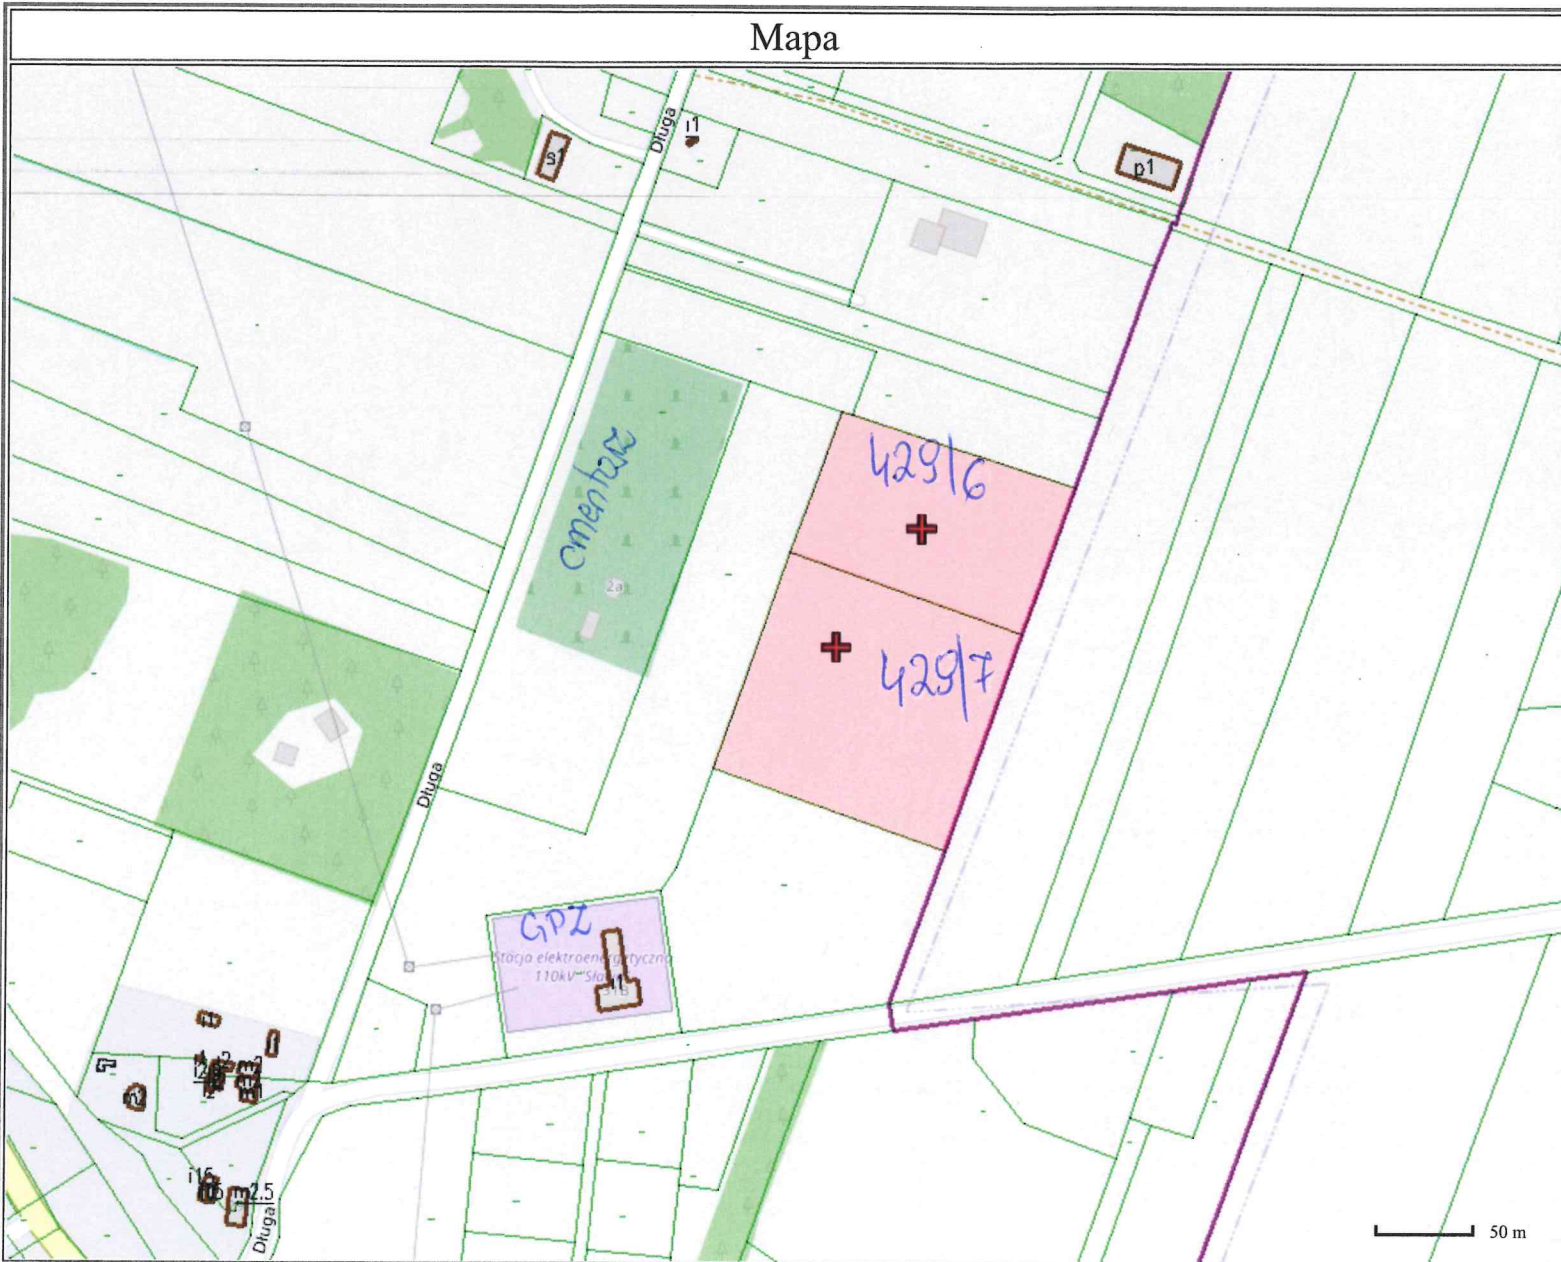

Stara, ul. Powst. Śląskich

działka 429/6  
o pow. 1,0000 ha

działka 429/7  
o pow. 1,5001 ha

### Mapa

Sporządzono dnia: 22.7.2022 r.

Wydruk ma charakter poglądowy i nie jest dokumentem