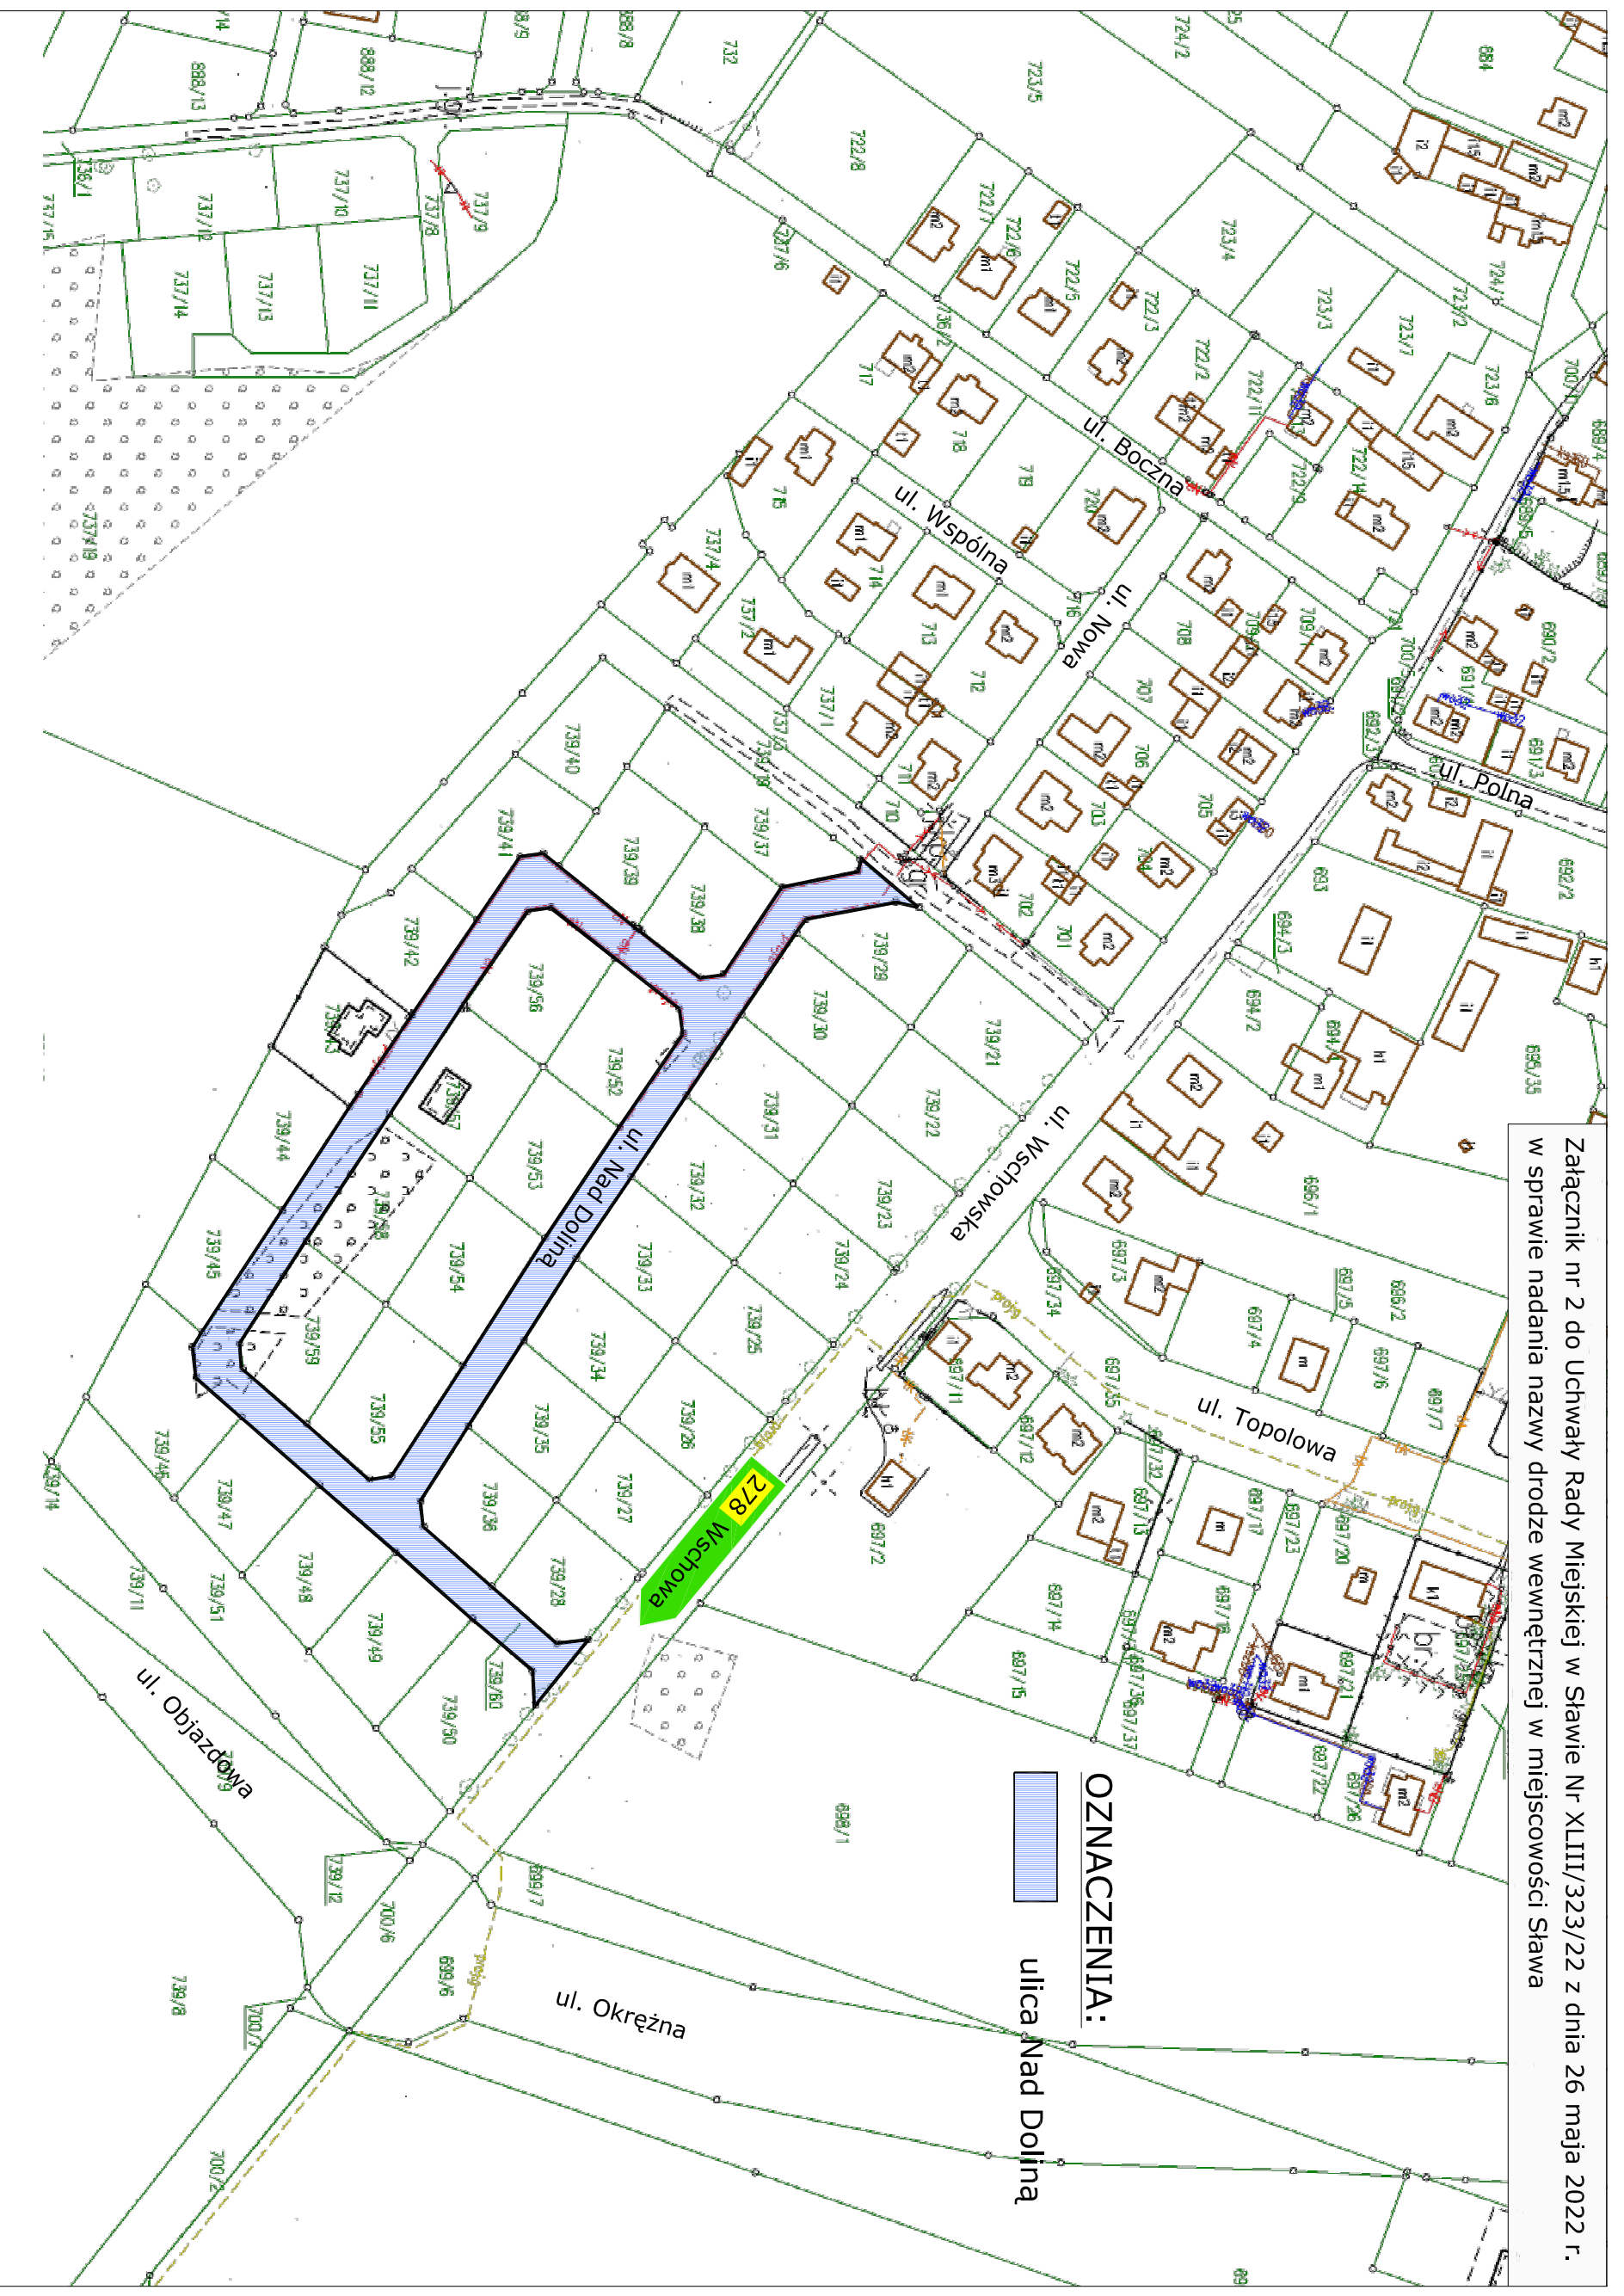

Załącznik nr 2 do Uchwały Rady Miejskiej w Sławie Nr XLIII/323/22 z dnia 26 maja 2022 r.
w sprawie nadania nazwy drodze wewnętrznej w miejscowości Sława

OZNACZENIA:

 ulica Nad Dolina