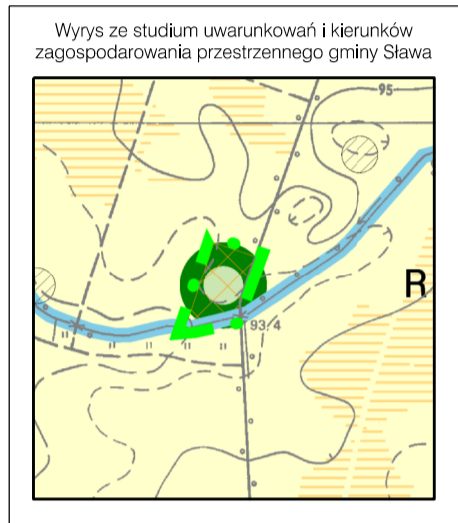

MIEJSCOWY PLAN ZAGOSPODAROWANIA PRZESTRZENNEGO  
TERENÓW POŁOŻONYCH W OBRĘBACH GMINY SŁAWA  
ZAŁĄCZNIK NR 7 - OBRĘB KRAŻKOWO

SKALA 1:1000

LEGENDA:

OZNACZENIA OGÓLNE

Granica opracowania miejscowego planu zagospodarowania przestrzennego

USTALENIA REGULACYJNE

Linie rozgraniczające tereny o różnym przeznaczeniu lub różnych zasadach zagospodarowania

USTALENIA FUNKCJONALNE

Tereny urządzeń kanalizacji

USTALENIA STREFOWE

Obszar lokalizacji odnawialnych źródeł energii - farmy fotowoltaiczne, o mocy powyżej 100 kW wraz ze strefą ochronną