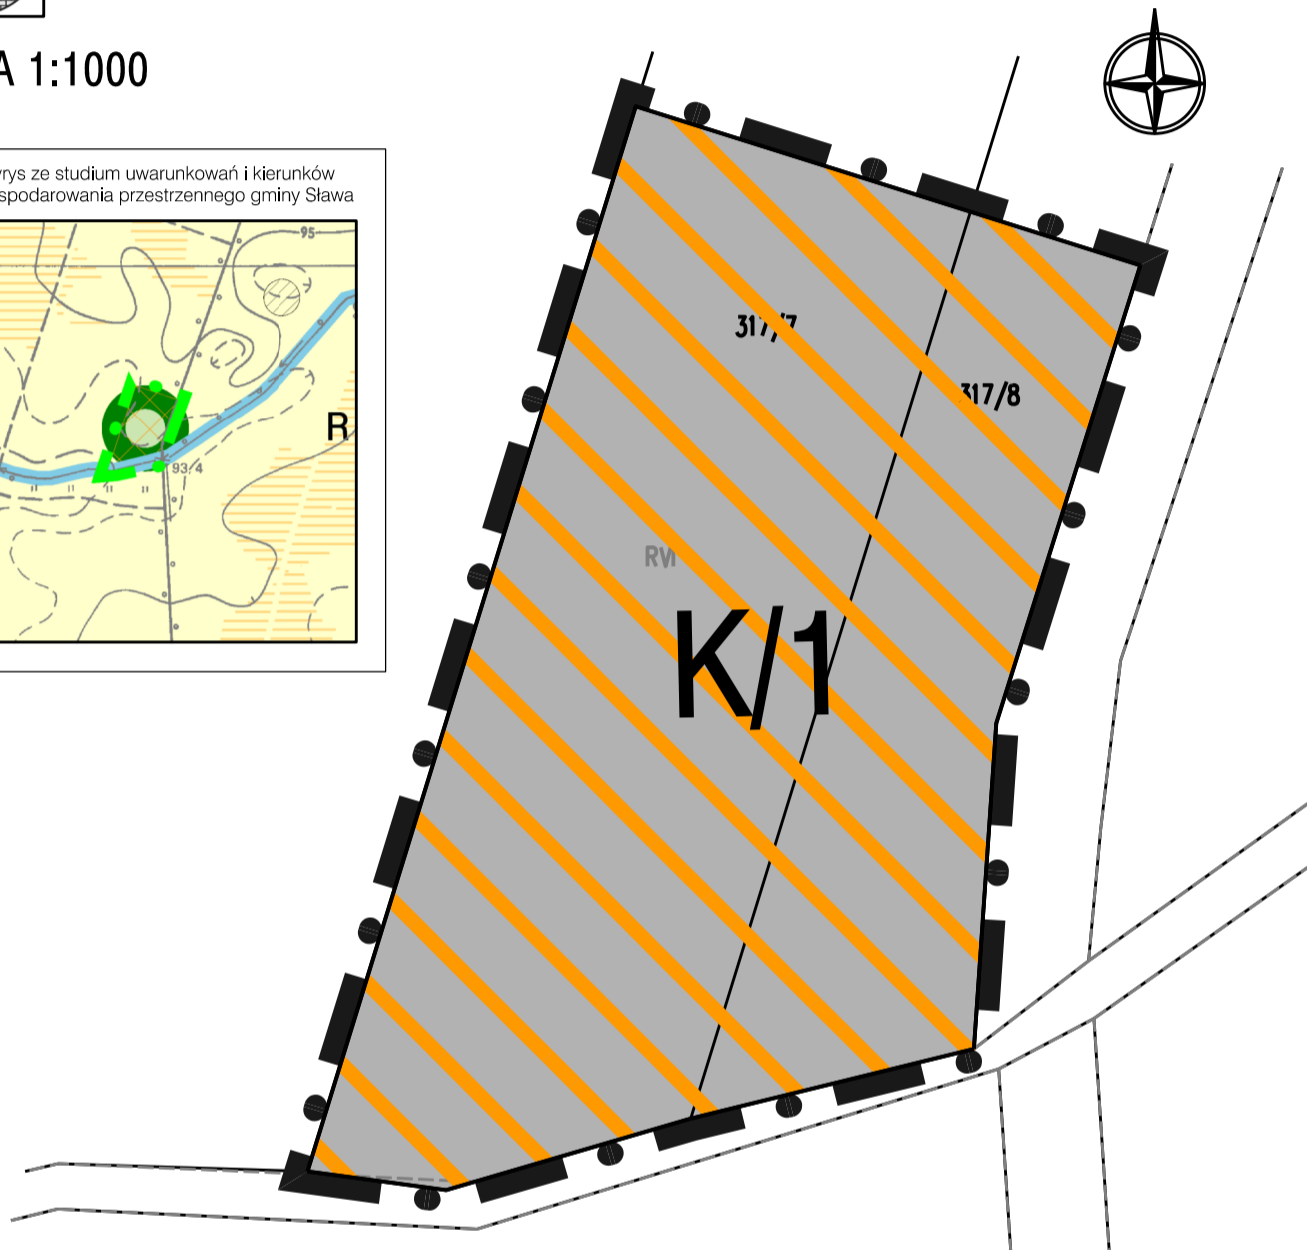

MIEJSCOWY PLAN ZAGOSPODAROWANIA PRZESTRZENNEGO  
TERENÓW POŁOŻONYCH W OBRĘBACH GMINY SŁAWA  
ZAŁĄCZNIK NR 7 - OBRĘB KRAŻKOWO

SKALA 1:1000

LEGENDA:

OZNACZENIA OGÓLNE

Granica opracowania miejscowego planu zagospodarowania przestrzennego

USTALENIA REGULACYJNE

Linie rozgraniczające tereny o różnym przeznaczeniu lub różnych zasadach zagospodarowania

USTALENIA FUNKCJONALNE

Tereny urządzeń kanalizacji

USTALENIA STREFOWE

Obszar lokalizacji odnawialnych źródeł energii - farmy fotowoltaiczne, o mocy powyżej 100 kW wraz ze strefą ochronną