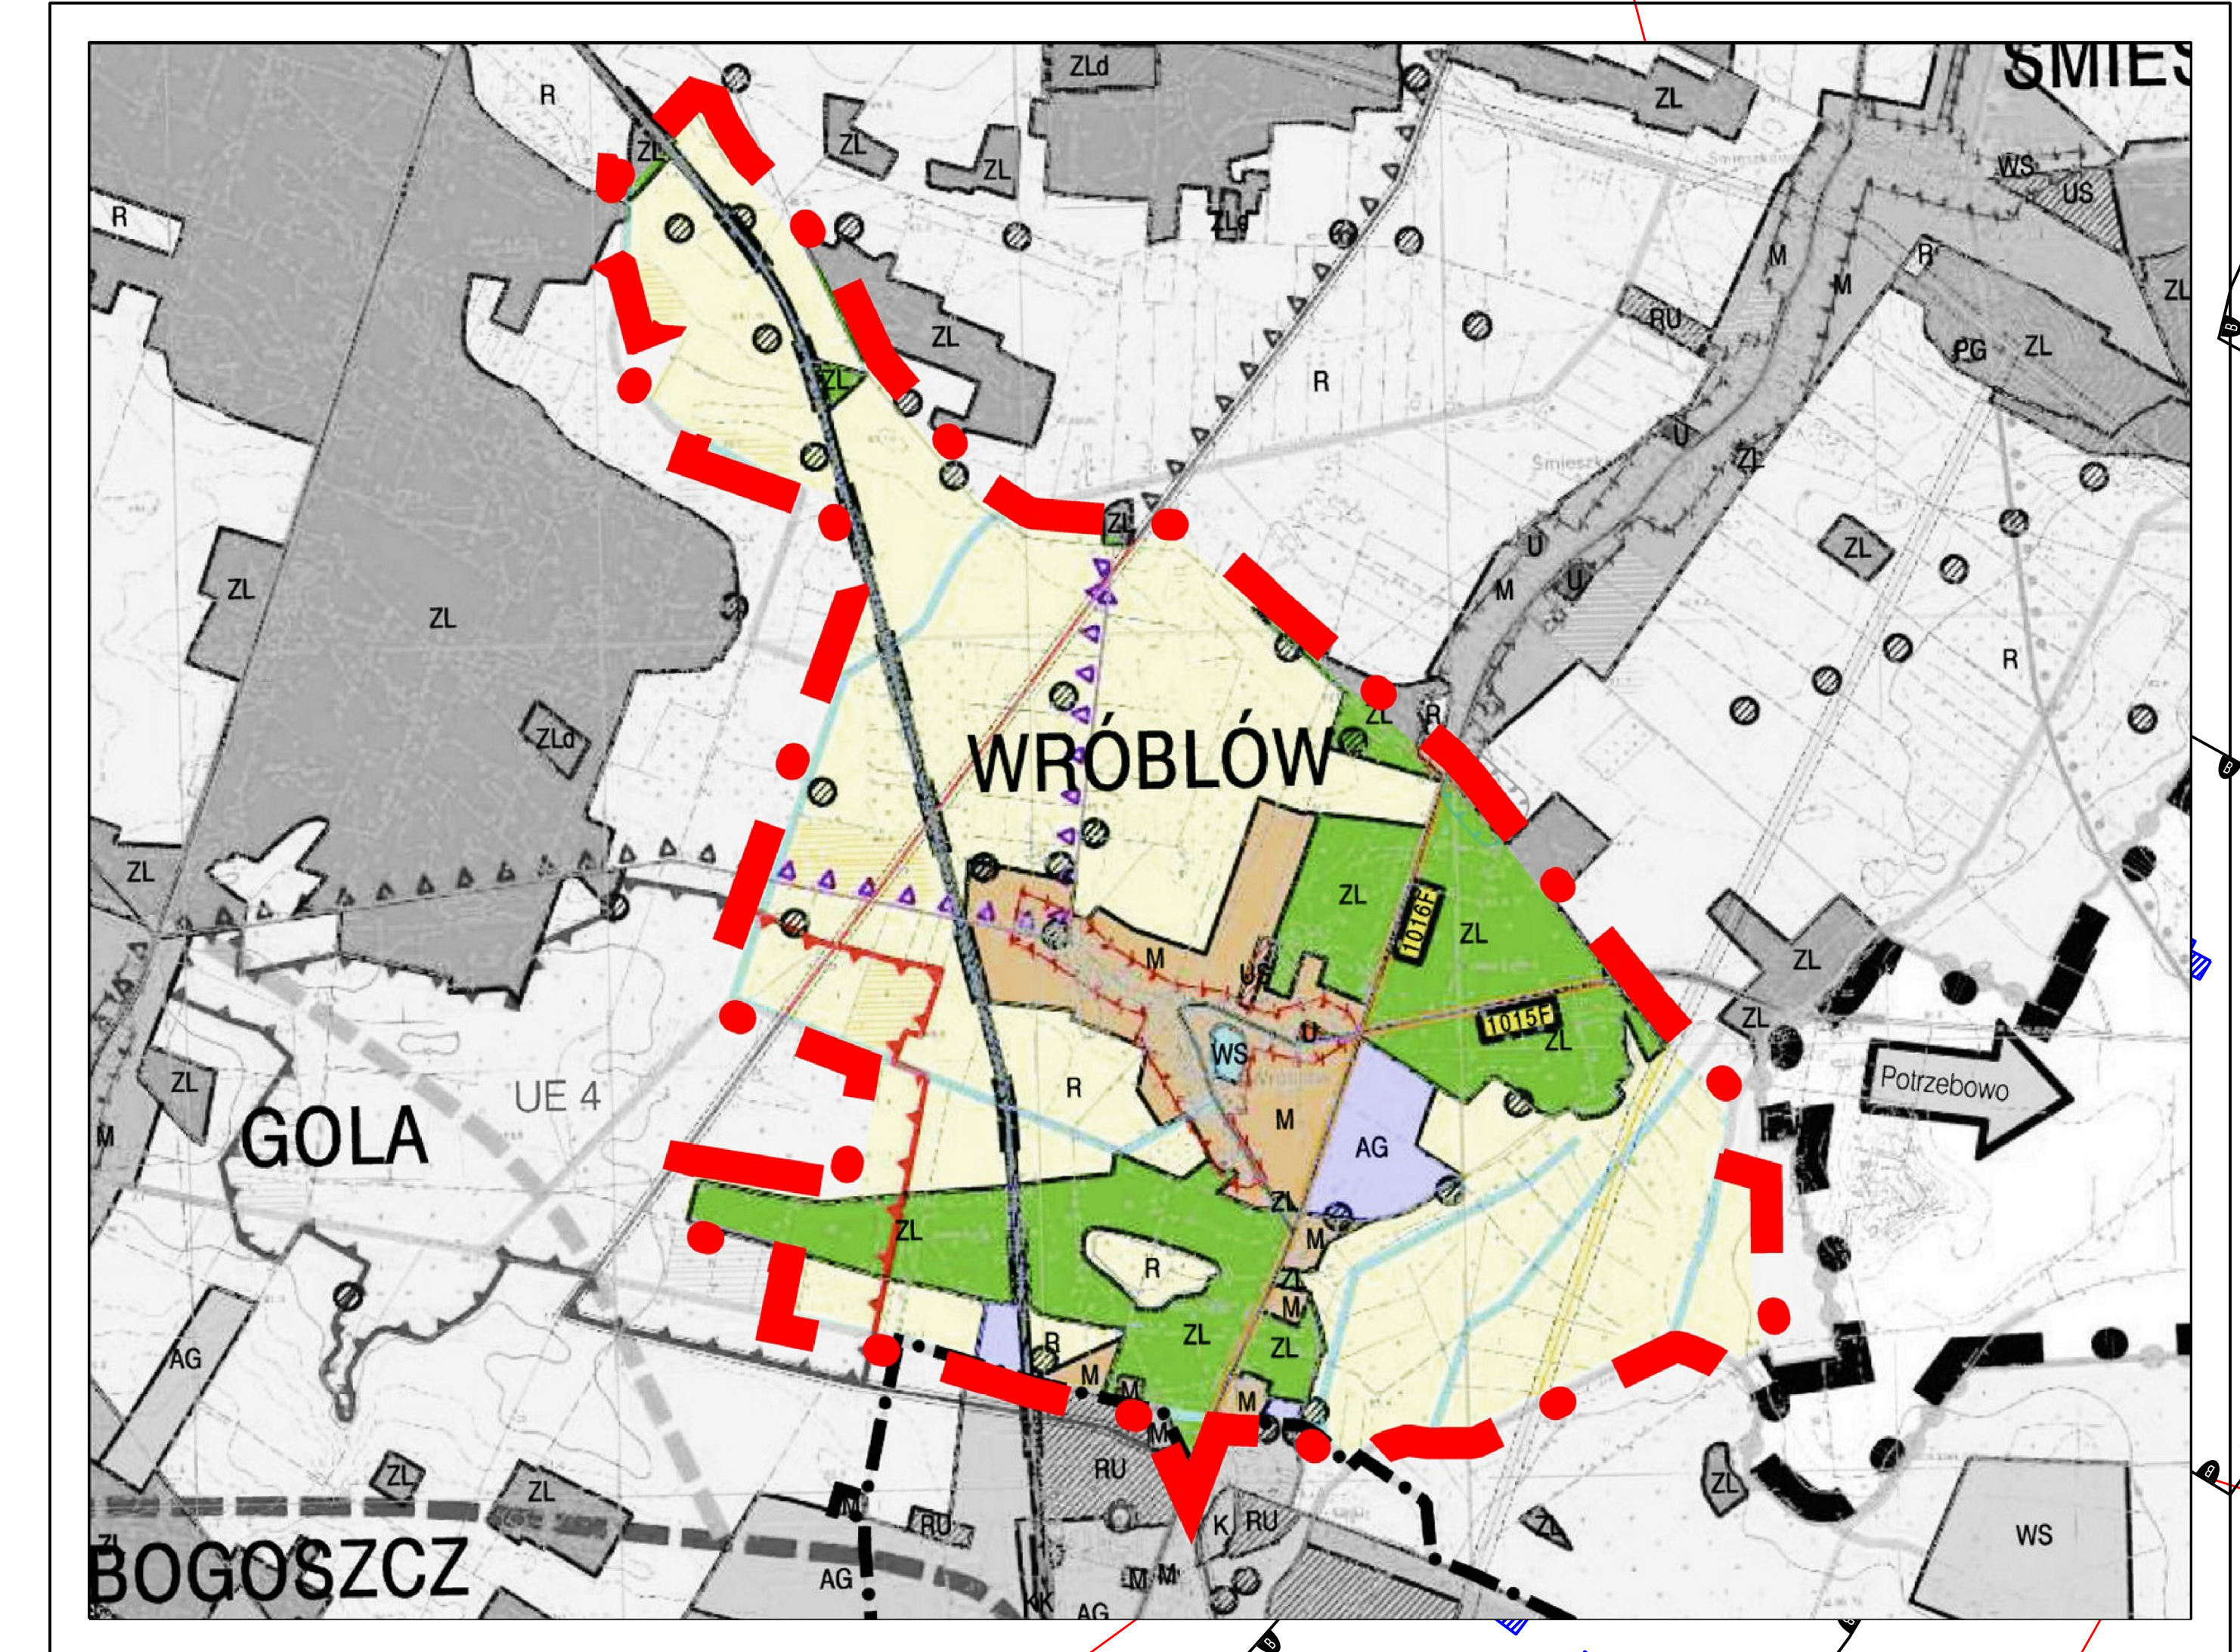

# MIEJSCOWY PLAN ZAGOSPODAROWANIA PRZESTRZENNEGO TERENÓW POŁOŻONYCH W OBRĘBACH GMINY SŁAWA ZAŁĄCZNIK NR 10 - OBRĘB WRÓBLÓW, SKALA 1:2000

Wrys z studium uwarunkowań i kierunków zagospodarowania przestrzennego gminy Sława