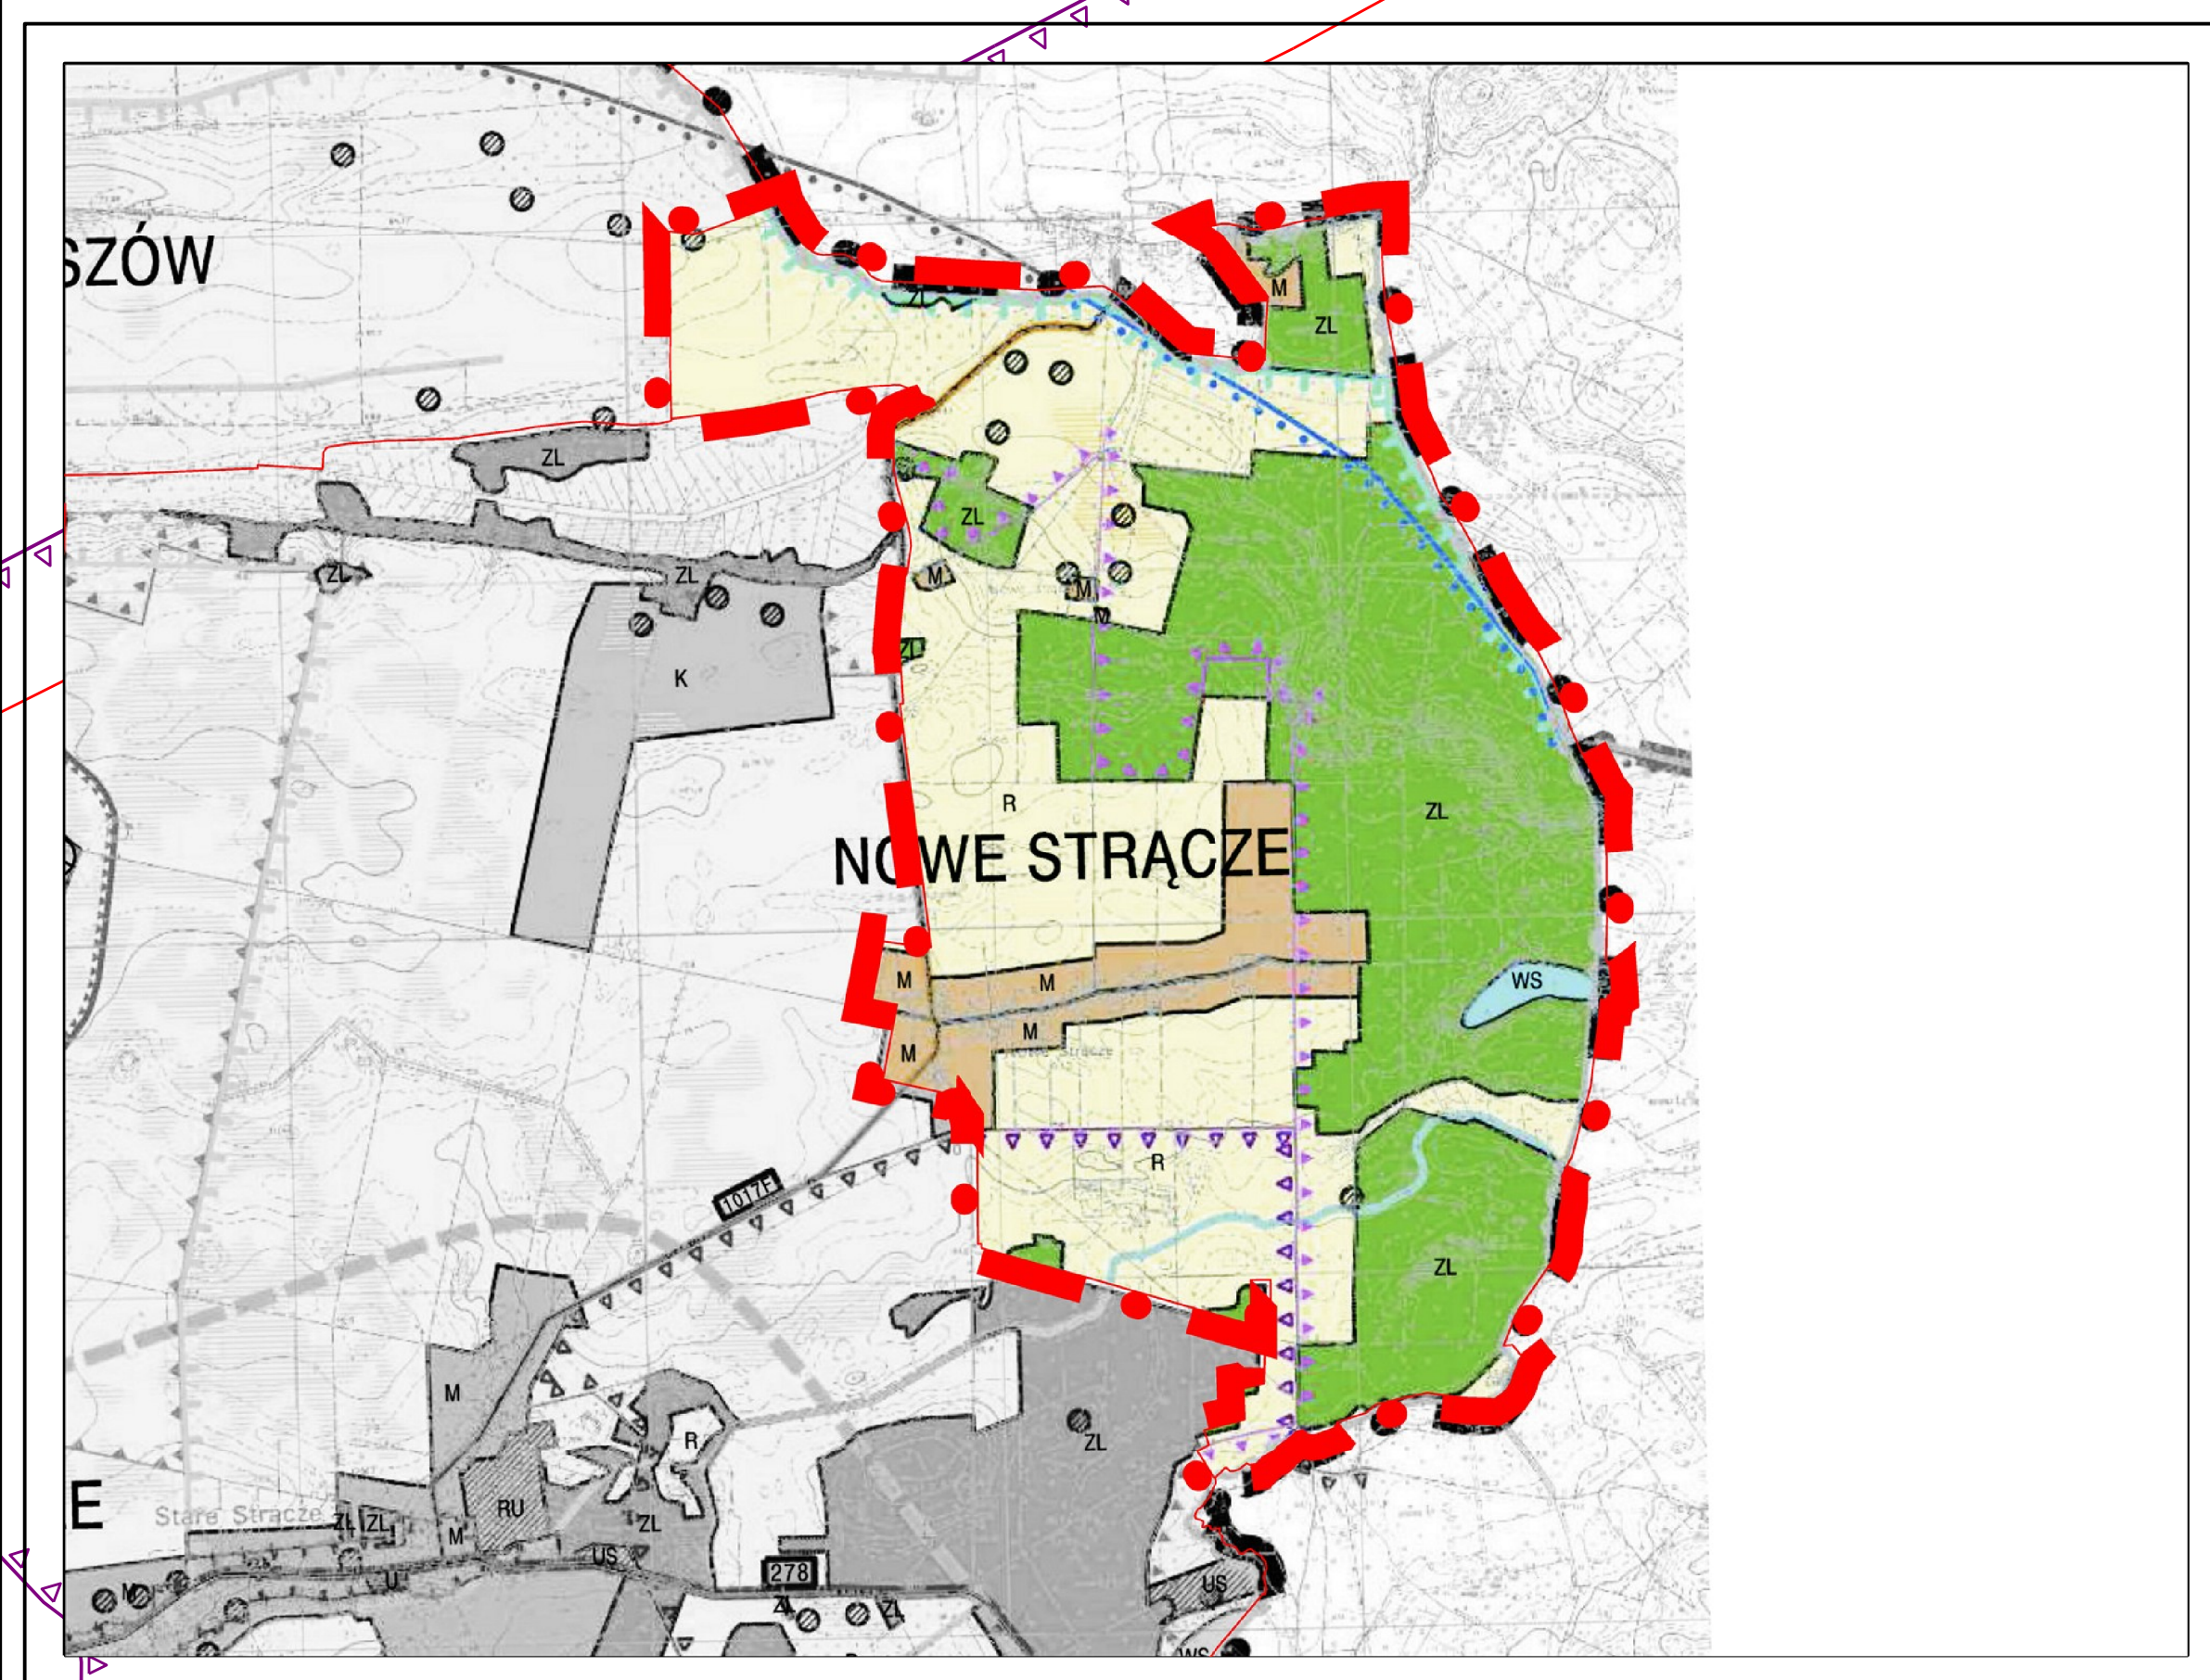

MIEJSCOWY PLAN ZAGOSPODAROWANIA PRZESTRZENNEGO TERENÓW POŁOŻONYCH W OBRĘBACH GMINY SŁAWA ZAŁĄCZNIK NR 4 - OBRĘB NOWE STRĄCZE, SKALA 1:2000

100 0 100 200 300 400 METRY
SKALA

Wyrys ze studium uwarunkowań i kierunków zagospodarowania przestrzennego gminy Sława