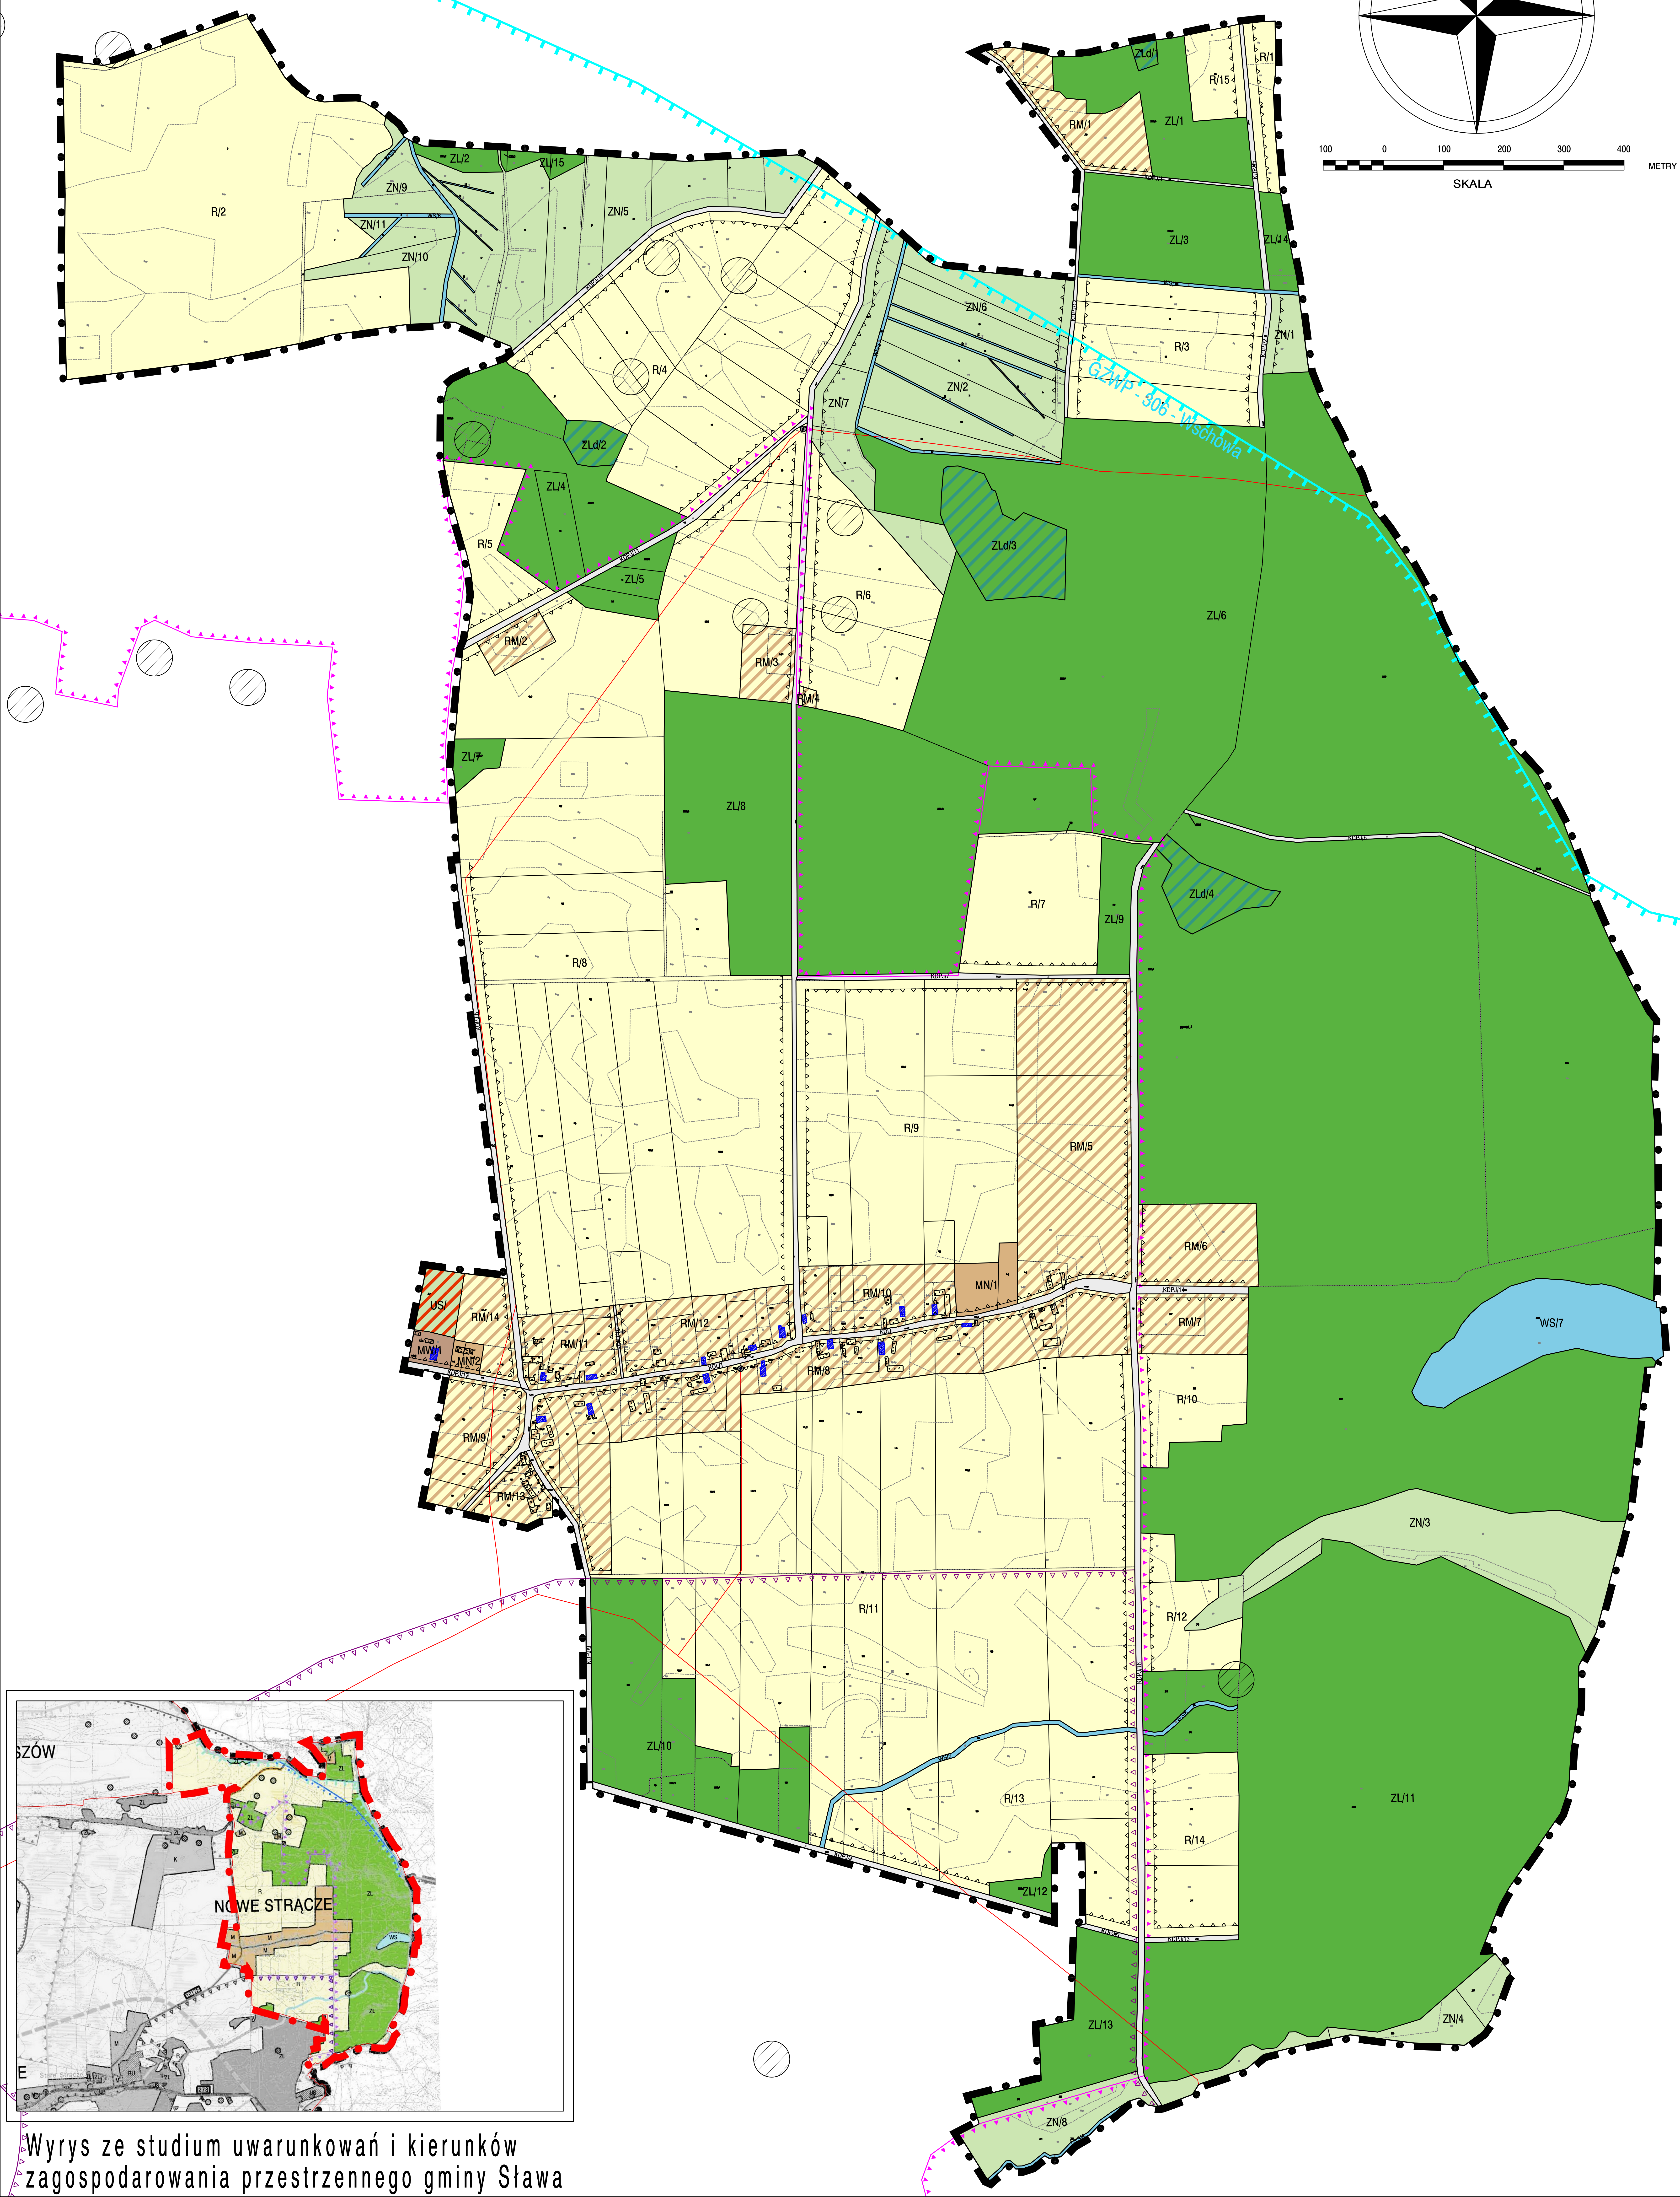

MIEJSCOWY PLAN ZAGOSPODAROWANIA PRZESTRZENNEGO TERENÓW POŁOŻONYCH W OBRĘBACH GMINY SŁAWA ZAŁĄCZNIK NR 4 - OBRĘB NOWE STRĄCZE, SKALA 1:2000

100 0 100 200 300 400 METRY
SKALA

Wyrys ze studium uwarunkowań i kierunków zagospodarowania przestrzennego gminy Sława