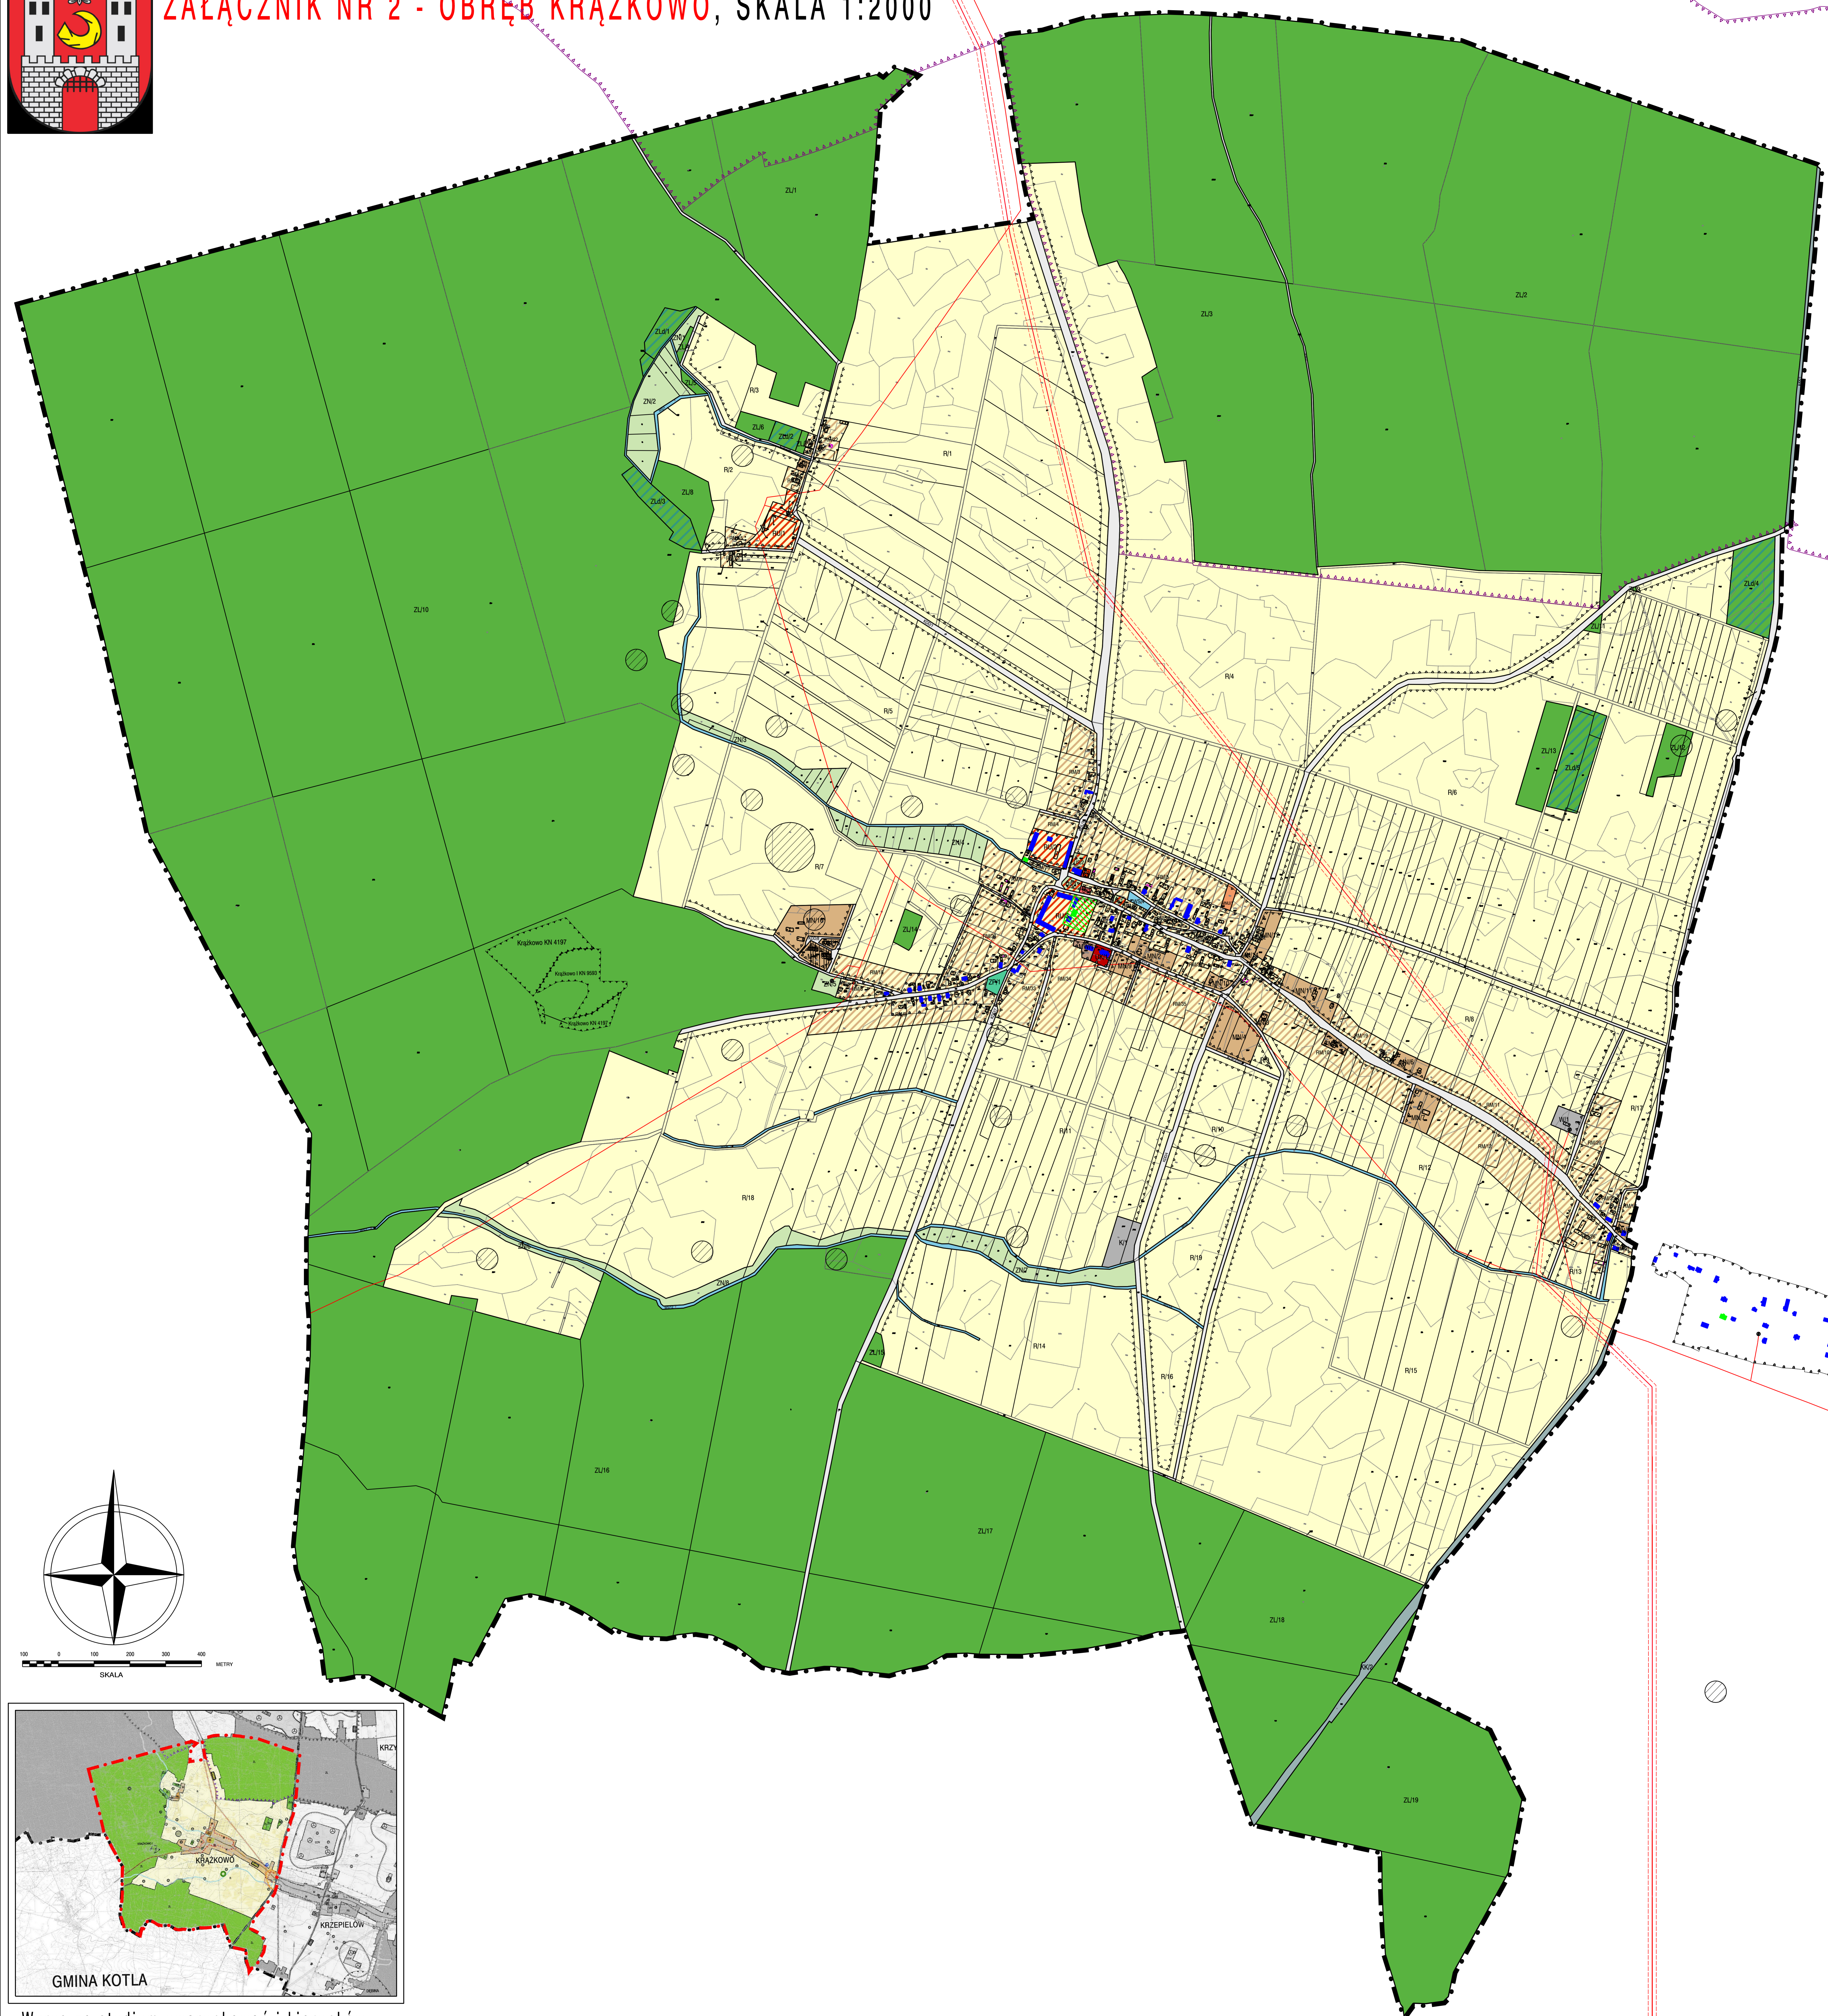

# MIEJSCOWY PLAN ZAGOSPODAROWANIA PRZESTRZENNEGO TERENÓW POŁOŻONYCH W OBRĘBACH GMINY SŁAWA ZAŁĄCZNIK NR 2 - OBRĘB KRAŻKOWO, SKALA 1:2000

Wrys z studium uwarunkowań i kierunków zagospodarowania przestrzennego gminy Sława