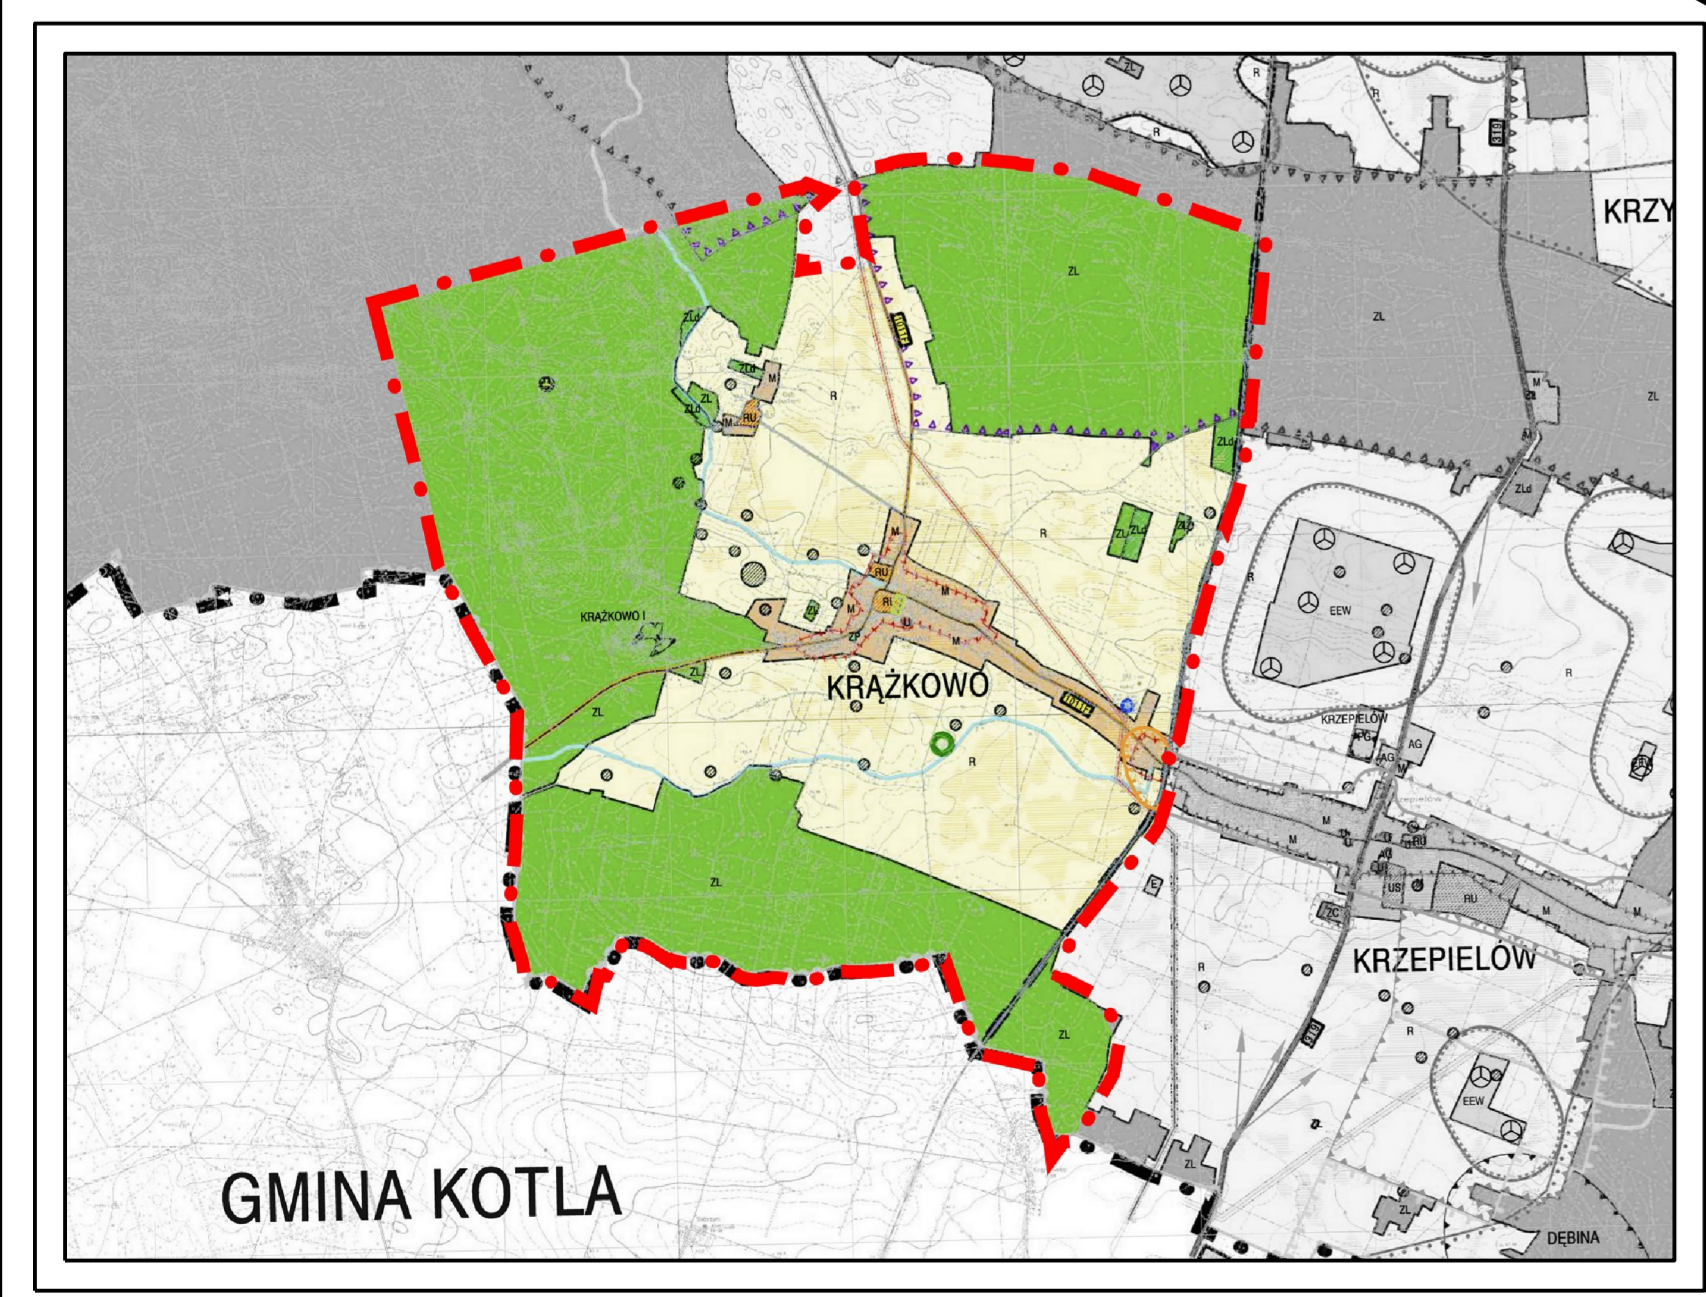

# MIEJSCOWY PLAN ZAGOSPODAROWANIA PRZESTRZENNEGO TERENÓW POŁOŻONYCH W OBRĘBACH GMINY SŁAWA ZAŁĄCZNIK NR 2 - OBRĘB KRAŻKOWO, SKALA 1:2000

Wrys z studium uwarunkowań i kierunków zagospodarowania przestrzennego gminy Sława