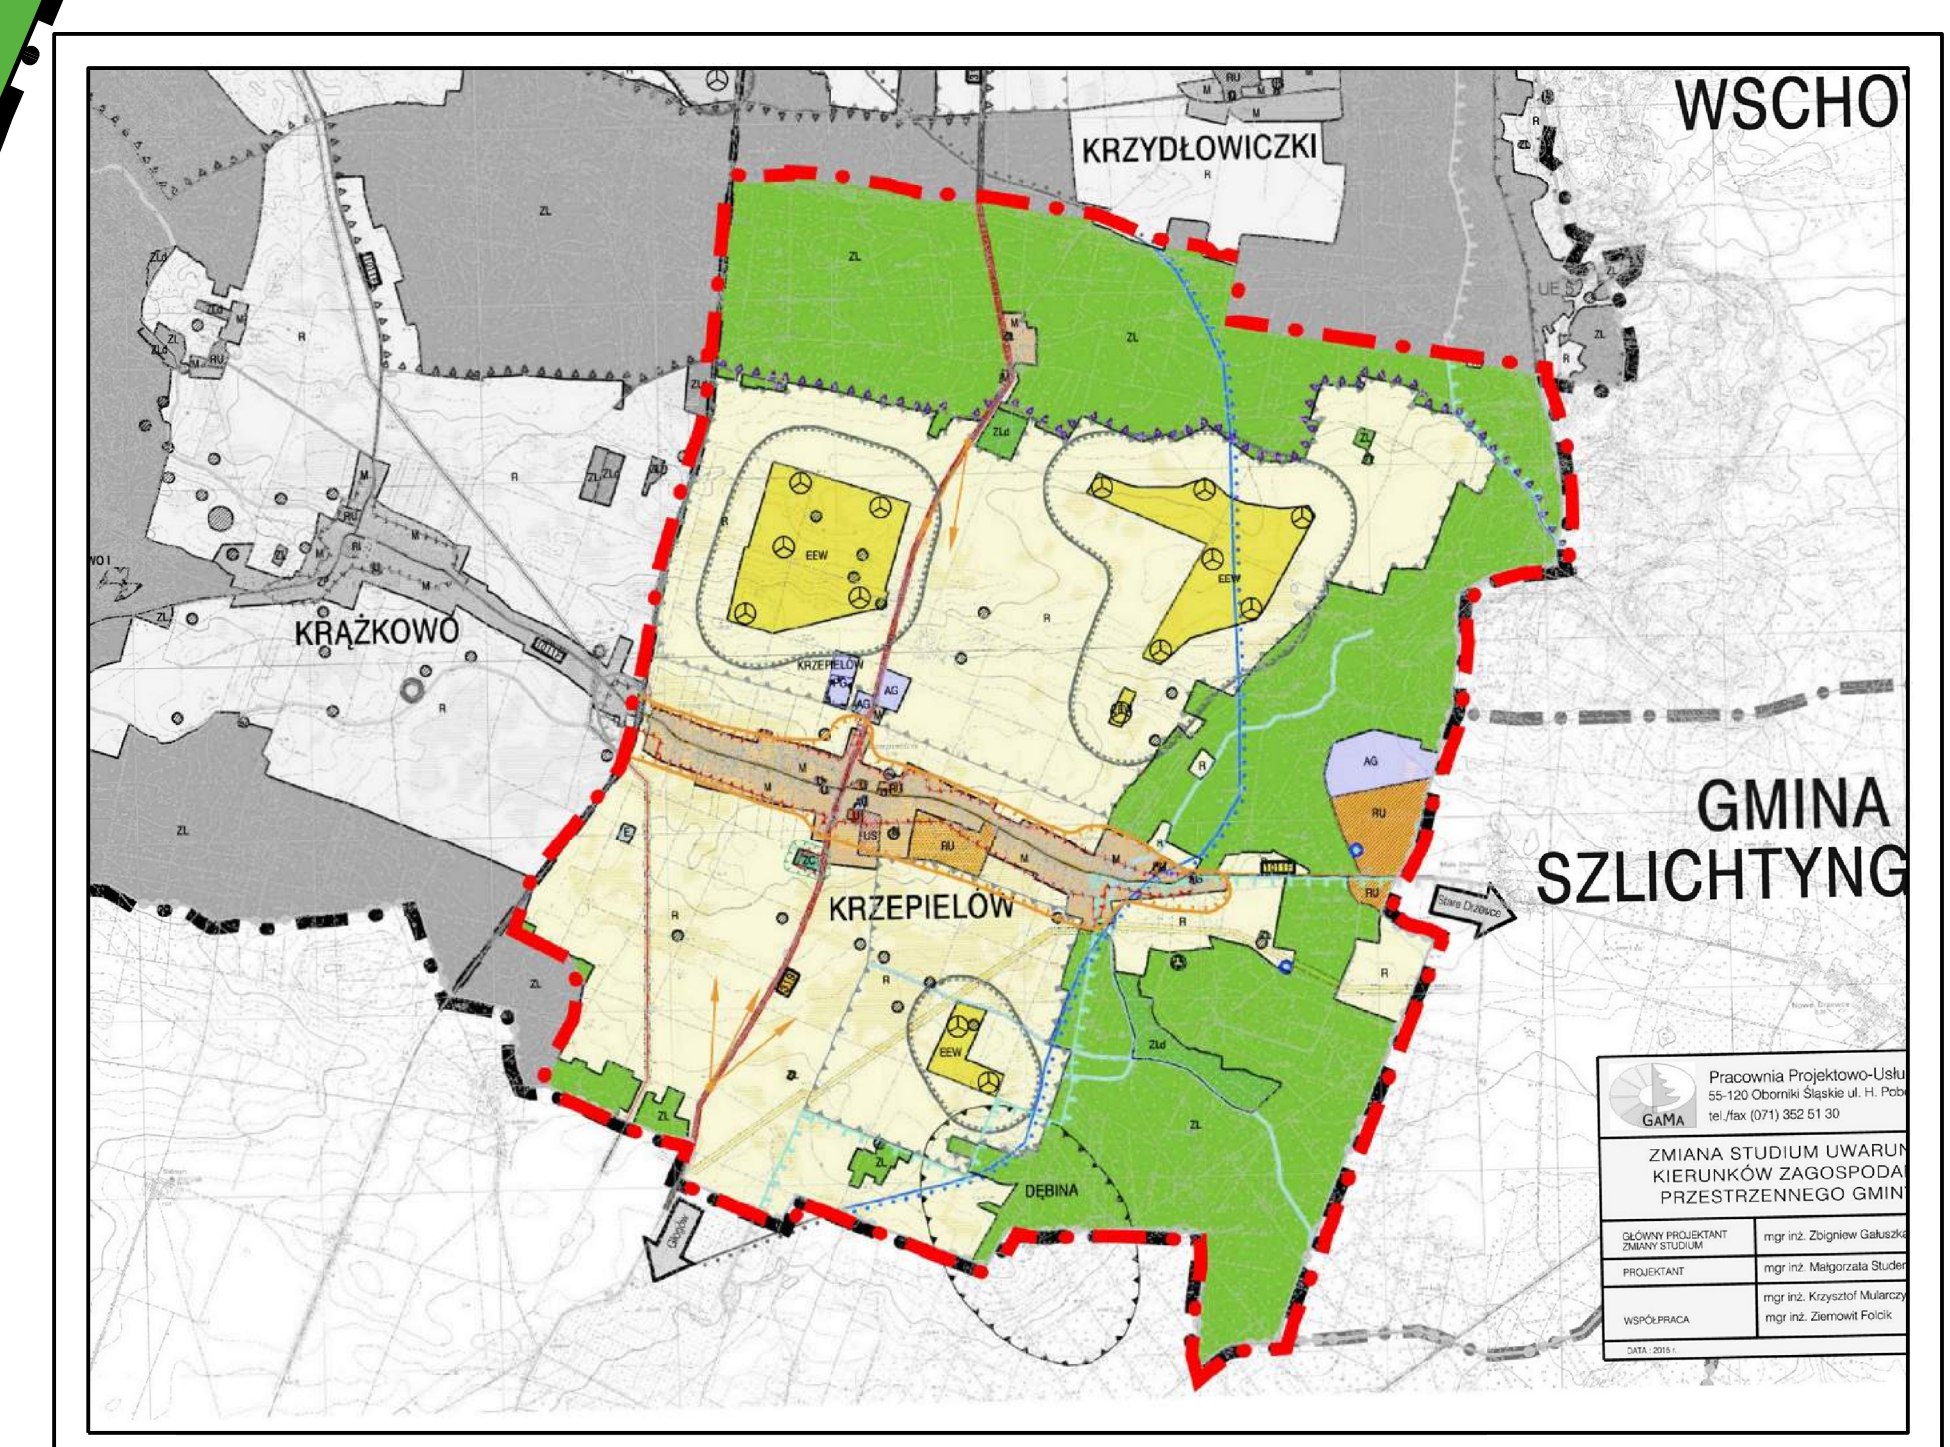

MIEJSCOWY PLAN ZAGOSPODAROWANIA PRZESTRZENNEGO TERENÓW POŁOŻONYCH W OBREBACH GMINY SŁAWA

ZAŁĄCZNIK NR 1 - OBREB KRZEPIELÓW, SKALA 1:2000

SKALA

Wrys ze studium uwarunkowań i kierunków zagospodarowania przestrzennego gminy Sława