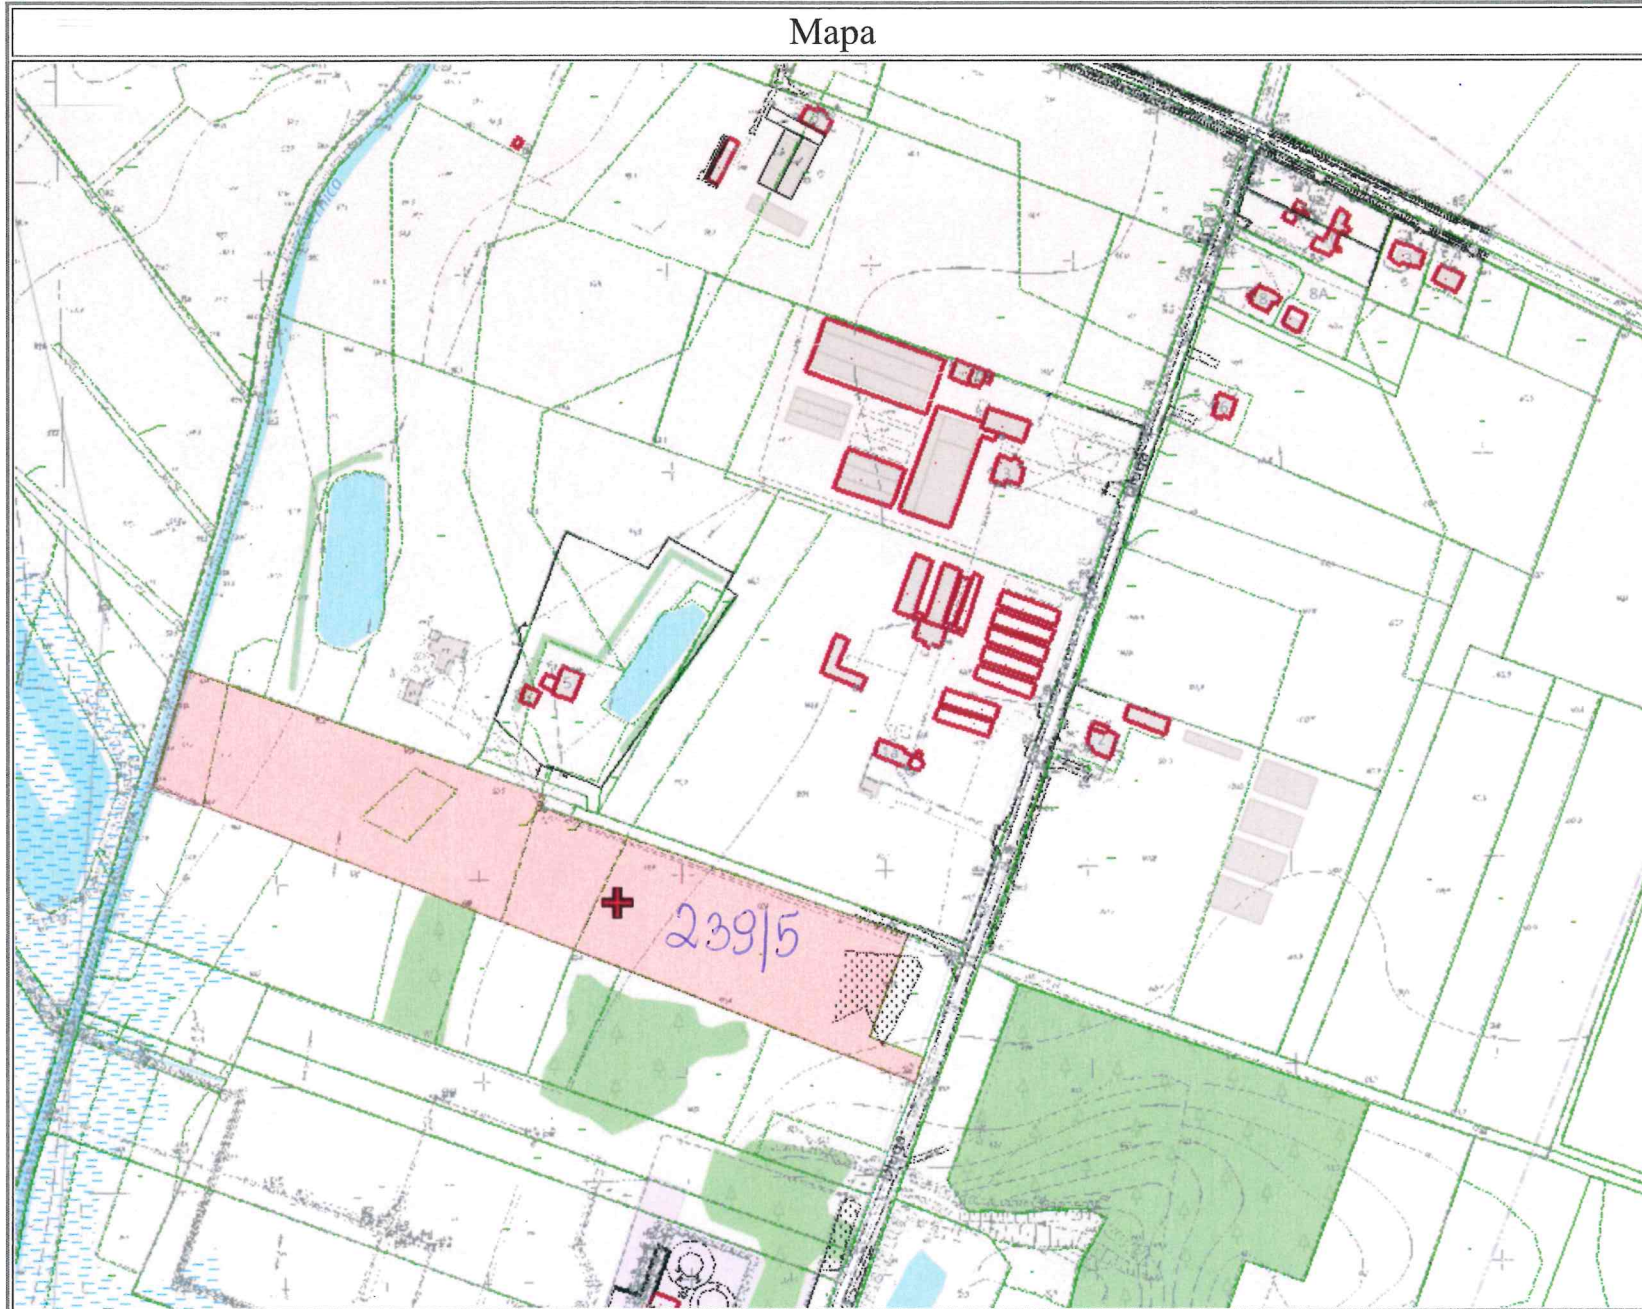

Mapa

SKAWA
DZIAŁKA 239/5
UL. DŁUGA

Sporządzono dnia: 25.1.2021 r.
Wydruk ma charakter poglądowy i nie jest dokumentem