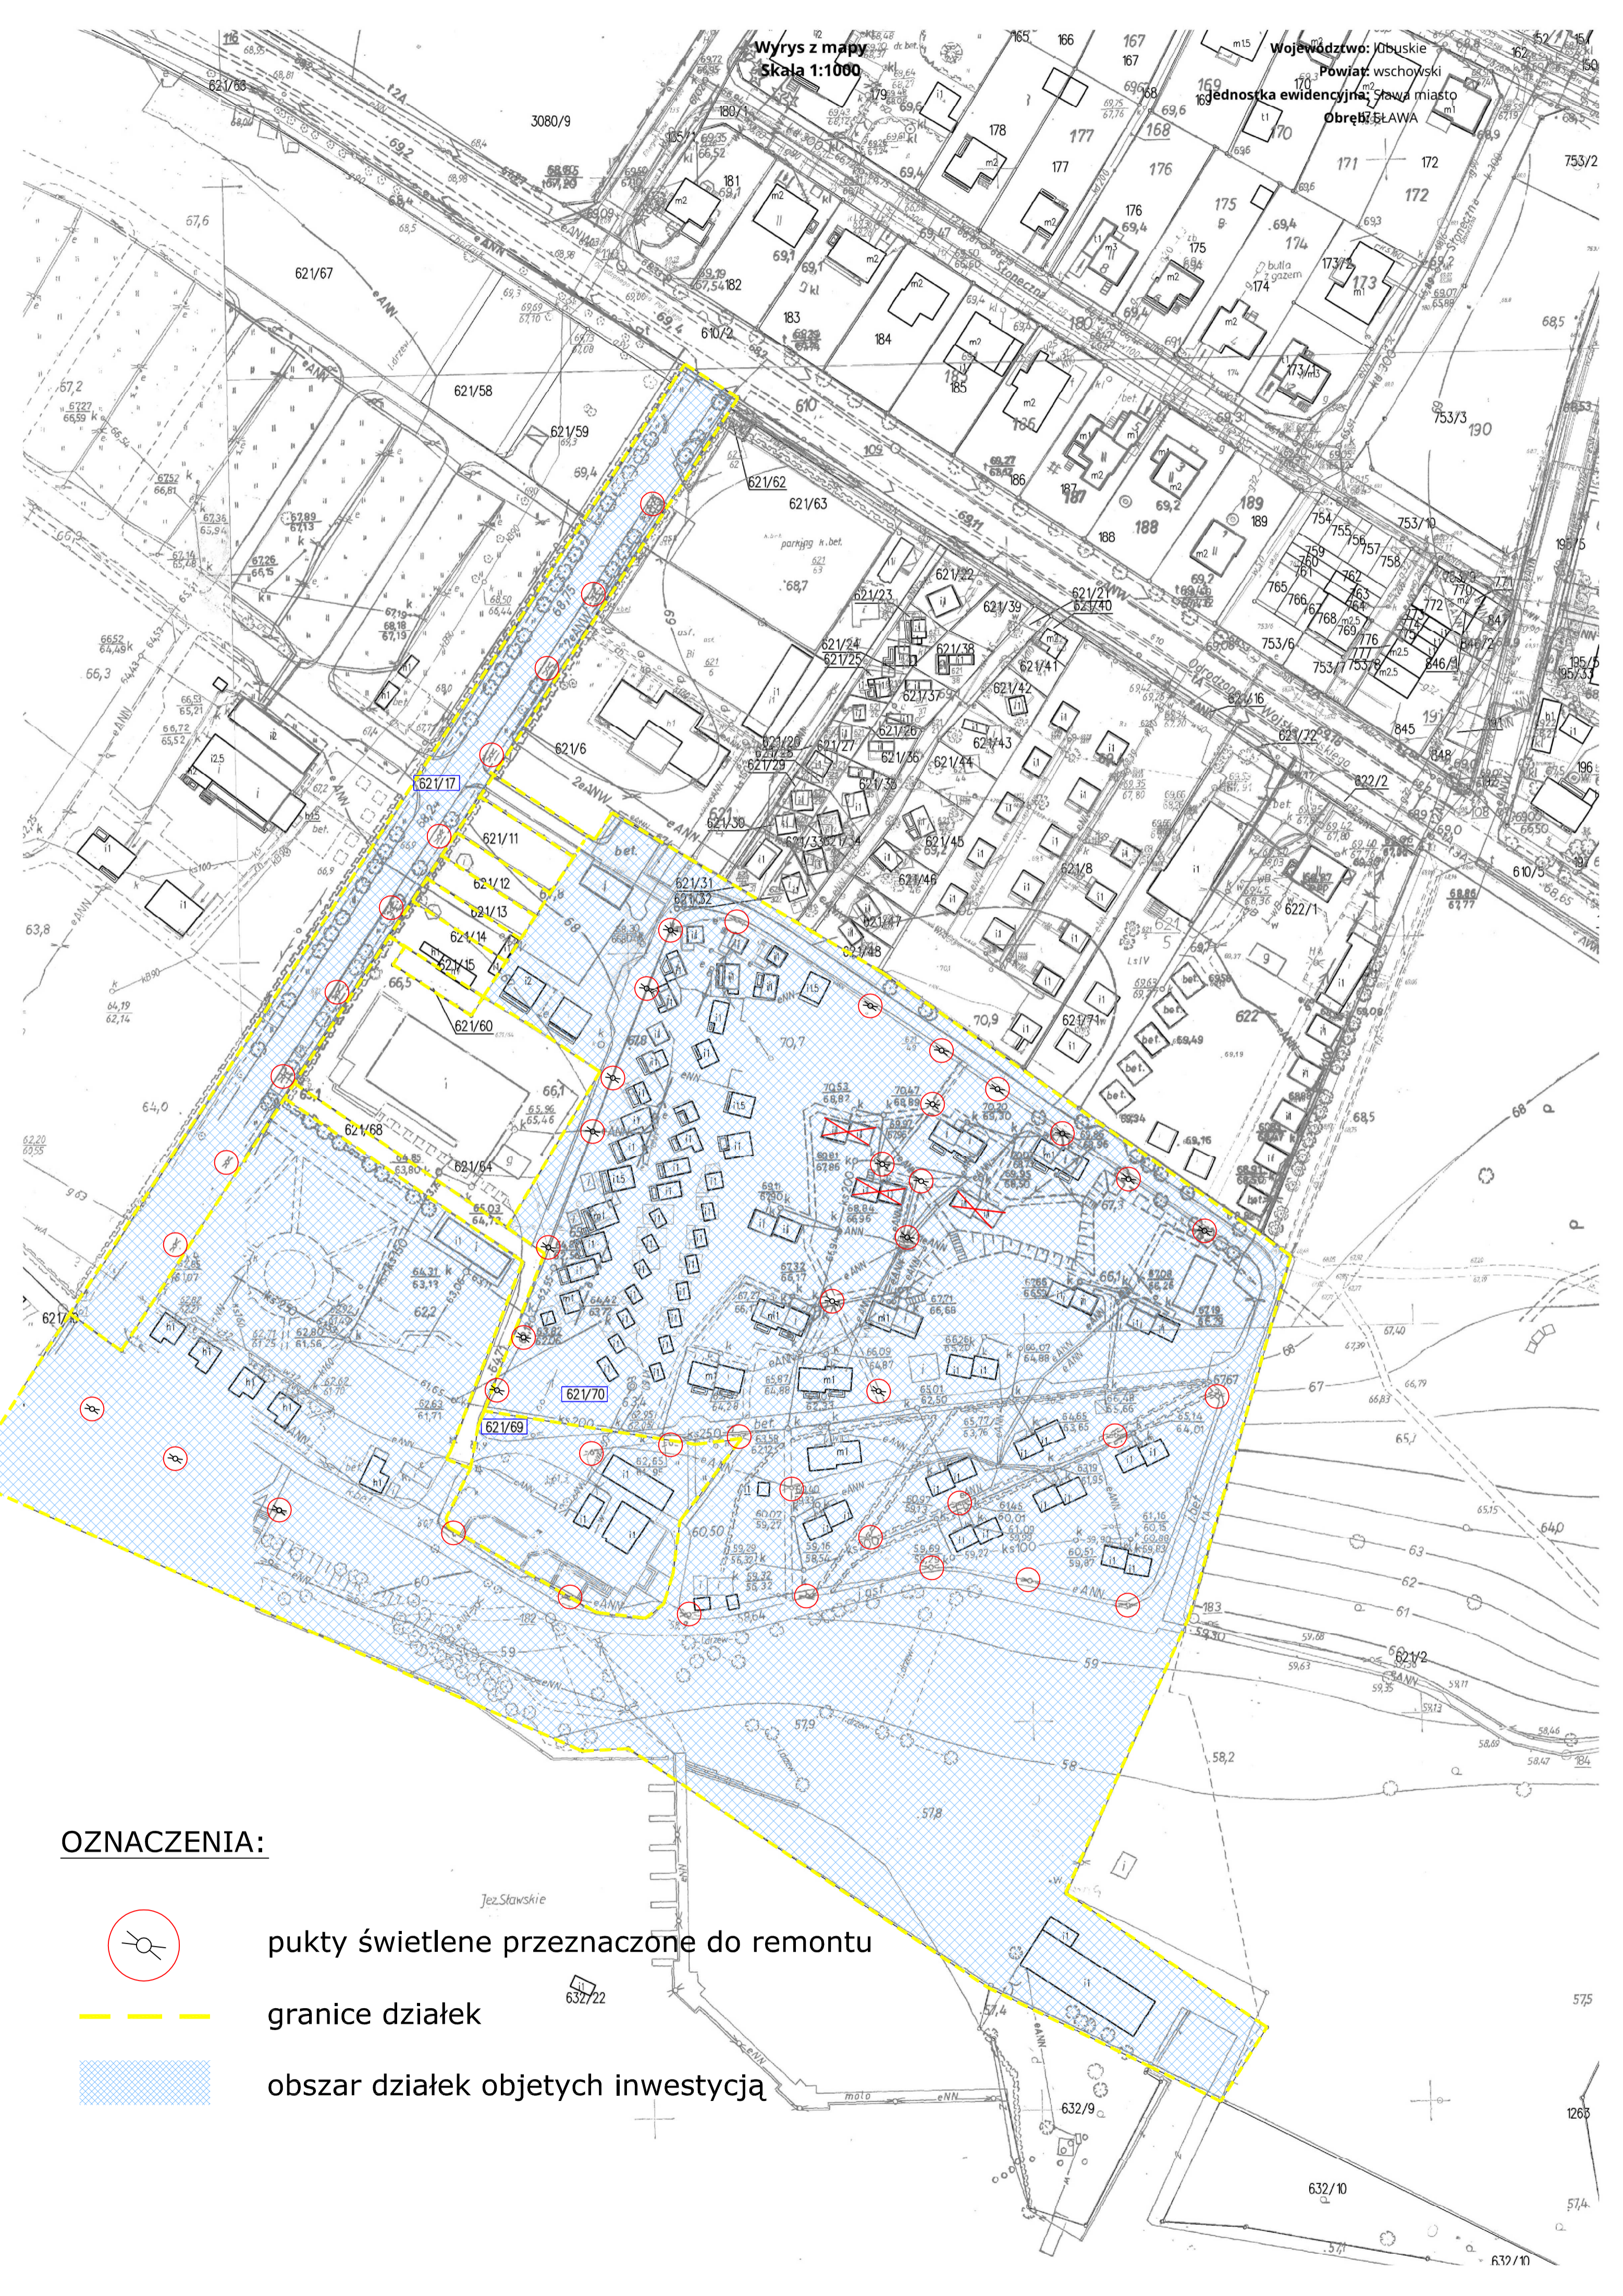

Wyrys z mapy
Skala 1:1000

Województwo: łubuskie
Powiat: wschowski
jednostka ewidencyjna: gmina miasto
Obwód: SŁAWA

OZNACZENIA:

pukty świetlne przeznaczone do remontu

granice działek

obszar działek objętych inwestycją