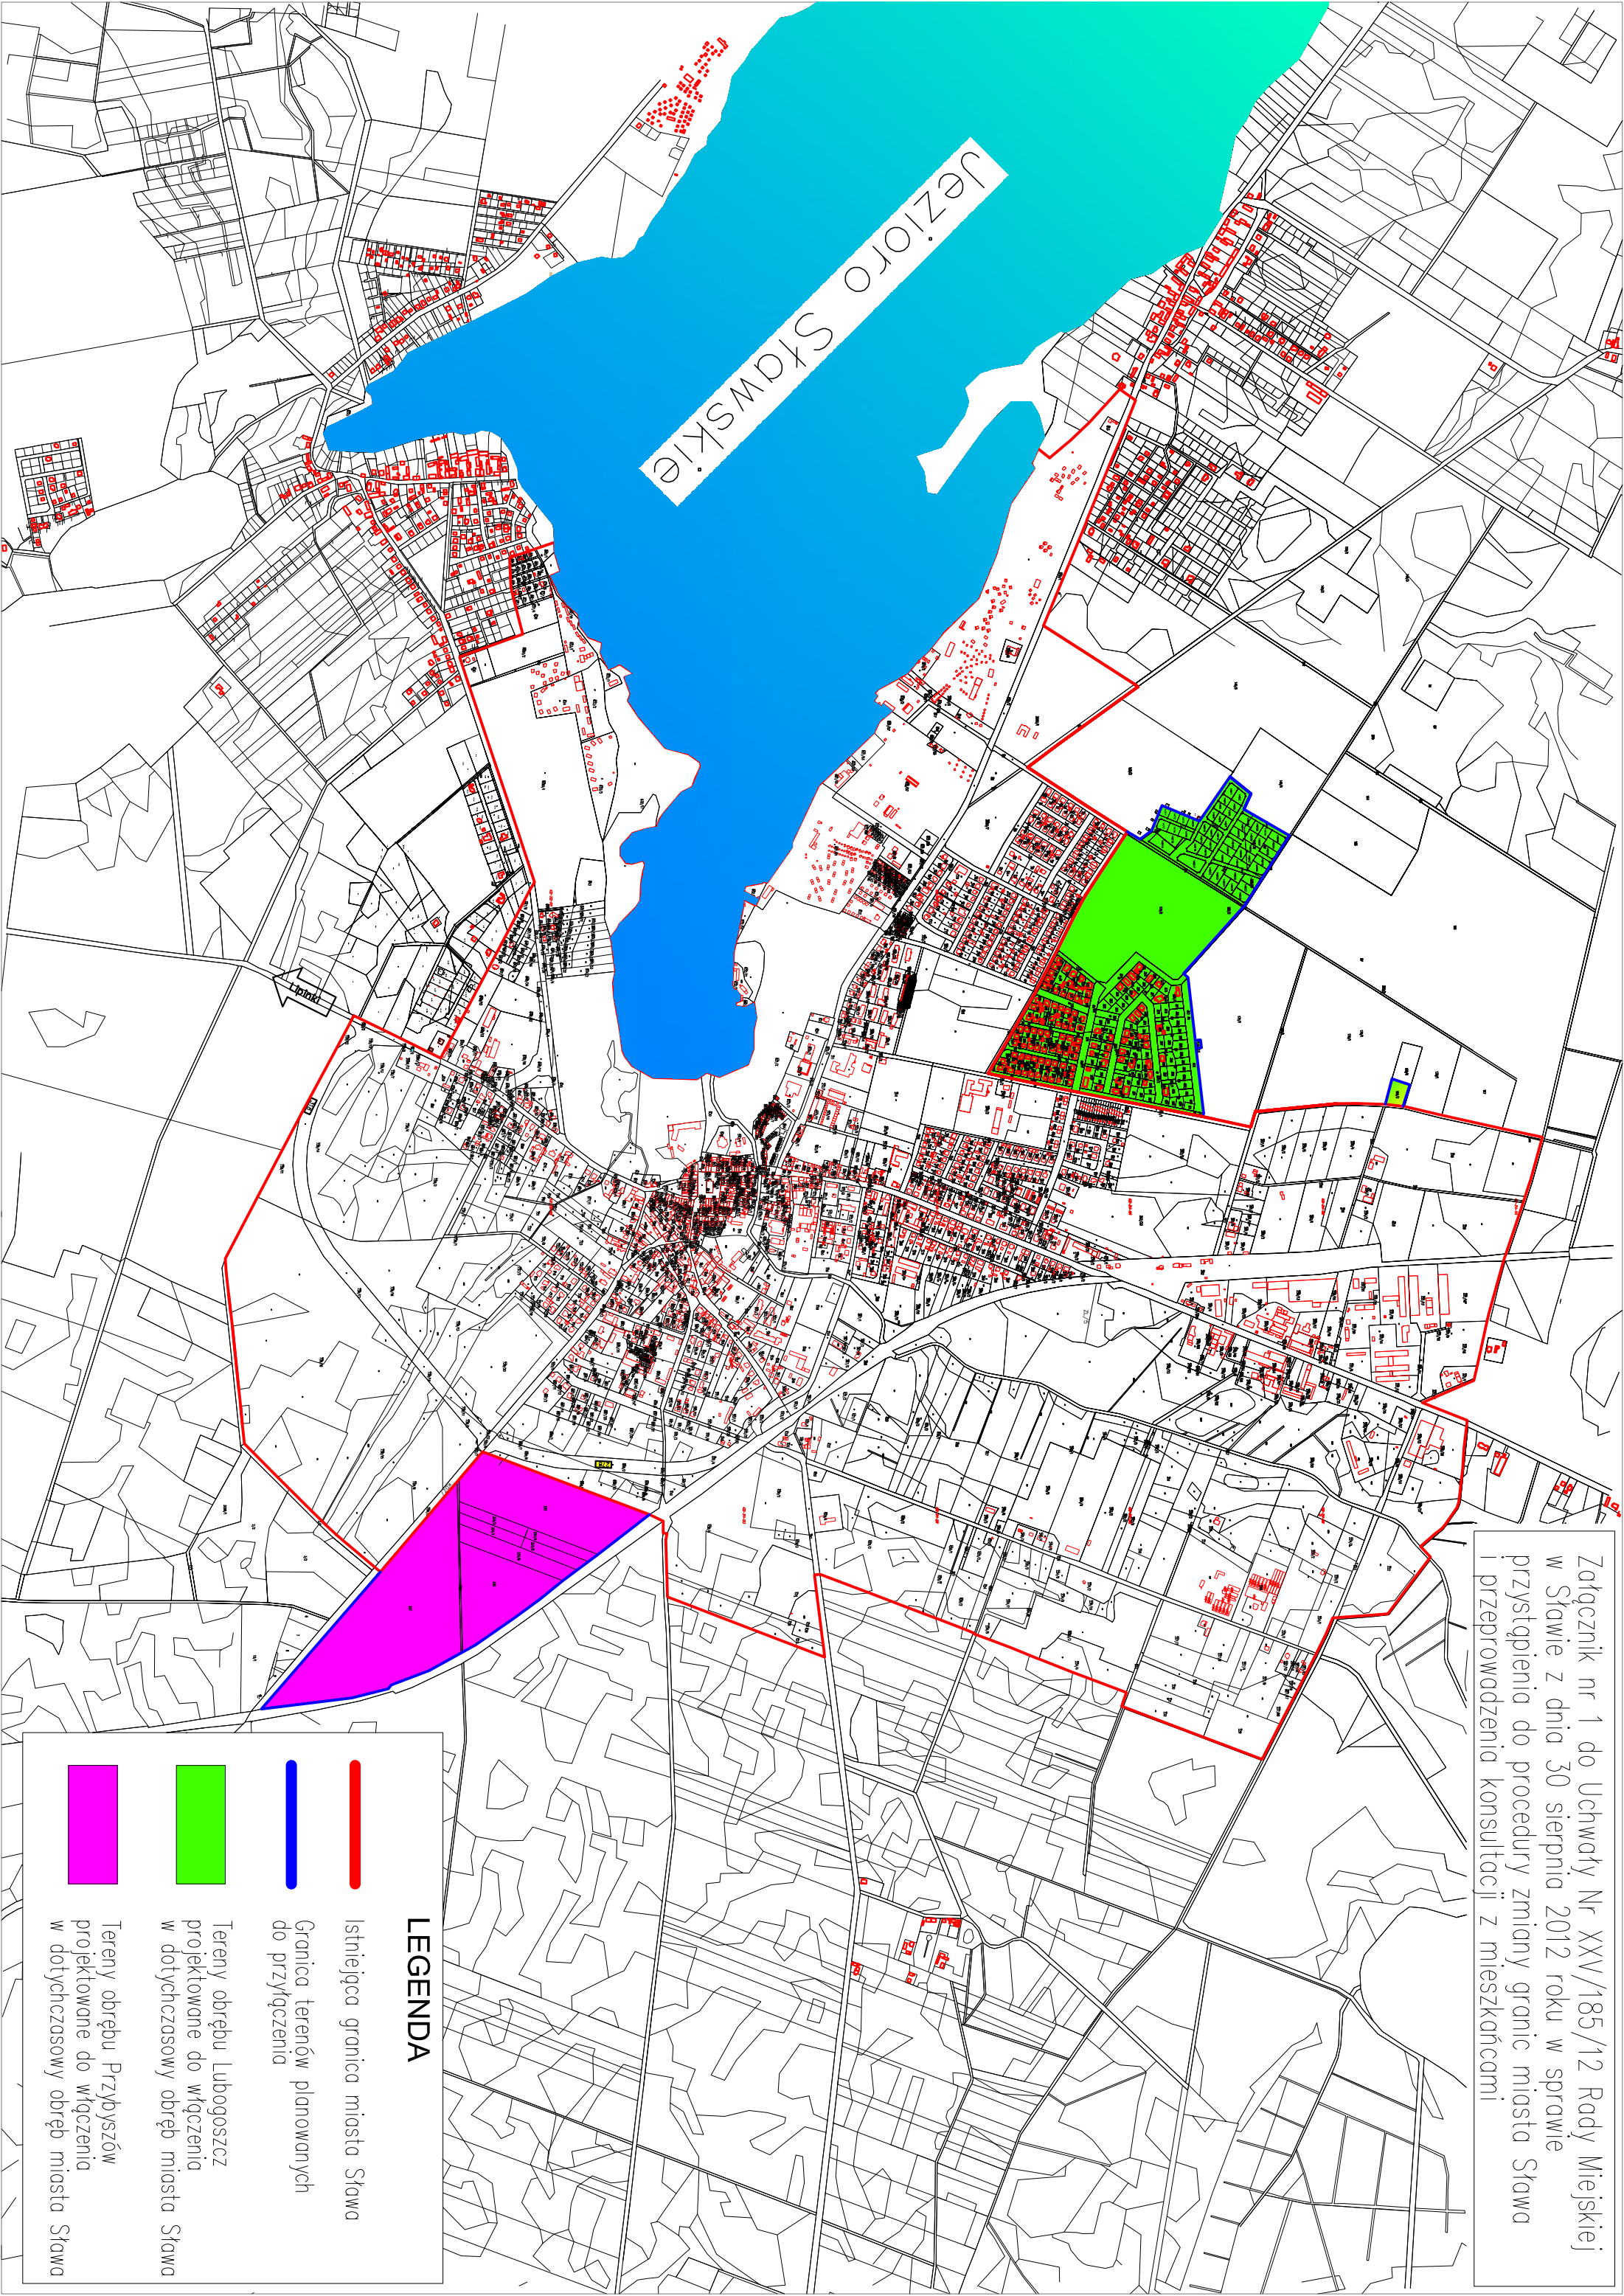

Załącznik nr 1 do Uchwały Nr XXV/185/12 Rady Miejskiej  
w Ślawie z dnia 30 sierpnia 2012 roku w sprawie  
przystąpienia do procedury zmiany granic miasta Ślawy  
i przeprowadzenia konsultacji z mieszkańcami

**LEGENDA**

- Istniejąca granica miasta Ślawy
- Granica terenów planowanych do przyłączenia
- Tereny obrębu Lubogoszcz projektowane do włączenia w dotychczasowy obręb miasta Ślawy
- Tereny obrębu Przybyszów projektowane do włączenia w dotychczasowy obręb miasta Ślawy