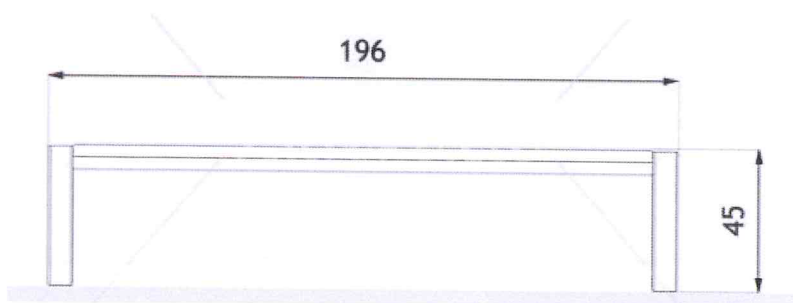

Stojaki na rowery

Brak zaokrągleń, wykonany ze stali czarnej, malowanej na RAL 7031
Wymiary jak na rysunku: 80 cm wysokości i 90 cm długości.

Kosze na śmieci

Pojemność 52L, wysokość 101cm, głębokość 30cm, szerokość 30cm

konstrukcja - stal czarna pojemnik - stal ocynkowana
kolor RAL 7031

Ławka

Bez oparcia i podłokietników. Wymiary 196x45x45, podstawa z profili stalowych 80x40 malowanych w kolorze RAL 7031 (kąty proste), siedzisko drewniane (kolor jak drewno na wiacie śmietnikowej).