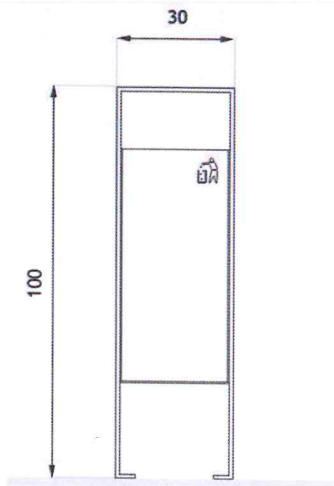

Stojaki na rowery

Brak zaokrągleń, wykonany ze stali czarnej, malowanej na RAL 7031
Wymiary jak na rysunku: 80 cm wysokości i 90 cm długości.

Kosze na śmieci

Pojemność 52L, wysokość 101cm, głębokość 30cm, szerokość 30cm

konstrukcja - stal czarna pojemnik - stal ocynkowana
kolor RAL 7031

Ławka

Bez oparcia i podłokietników. Wymiary 196x45x45, podstawa z profili stalowych 80x40 malowanych w kolorze RAL 7031 (kąty proste), siedzisko drewniane (kolor jak drewno na wiacie śmietnikowej).