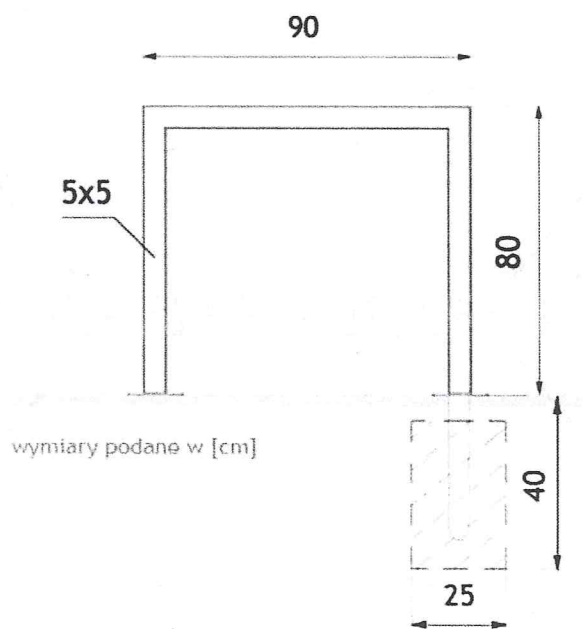

Stojaki na rowery

Brak zaokrągleń, wykonany ze stali czarnej, malowanej na RAL 7031
Wymiary jak na rysunku: 80 cm wysokości i 90 cm długości.

Kosze na śmieci

Pojemność 52L, wysokość 101cm, głębokość 30cm, szerokość 30cm

konstrukcja - stal czarna pojemnik - stal ocynkowana
kolor RAL 7031

Ławka

Bez oparcia i podłokietników. Wymiary 196x45x45, podstawa z profili stalowych 80x40 malowanych w kolorze RAL 7031 (kąty proste), siedzisko drewniane (kolor jak drewno na wiacie śmietnikowej).